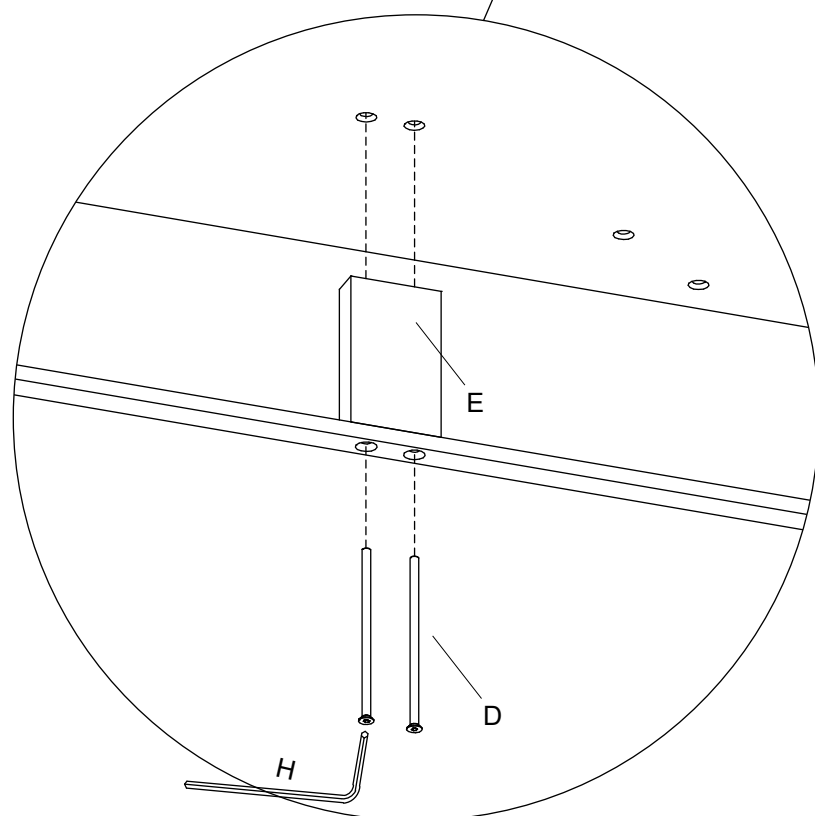

Fiche de montage pour bureau Narciso (L.200 / L.220 / L.240 cm) avec meuble de service

TAV. 2/4

D30SM014

DATA EMISS.08/11/23

DATA REV. 00/00 /00

			H 4 mm	A 7
B 2	C 4	D 2	E 1	
F 2	G 6	I 2	J 1	
	K	L 2		

4

5

B	2	C	4	D			
	2		6		2		1
			+		2		

6

*
Attaccare sotto l'anello
delle strisce di biadesivo (F)
per il fissaggio tra
scrivania e mobile di
servizio

Double-sided tape adhesive (F)
to be sti-cked under the ring for
fixing between desk and service
unit

Attaquer de bandes de adhésif
double face (F) sous l'anneau
pour la fixation entre le bureau
et la crédence.

mod.
NARCISO

DellaRovere
enjoyourwork

Schema di montaggio per scrivania Narciso (L.200 / L.220 / L.240 cm) con mobile di servizio