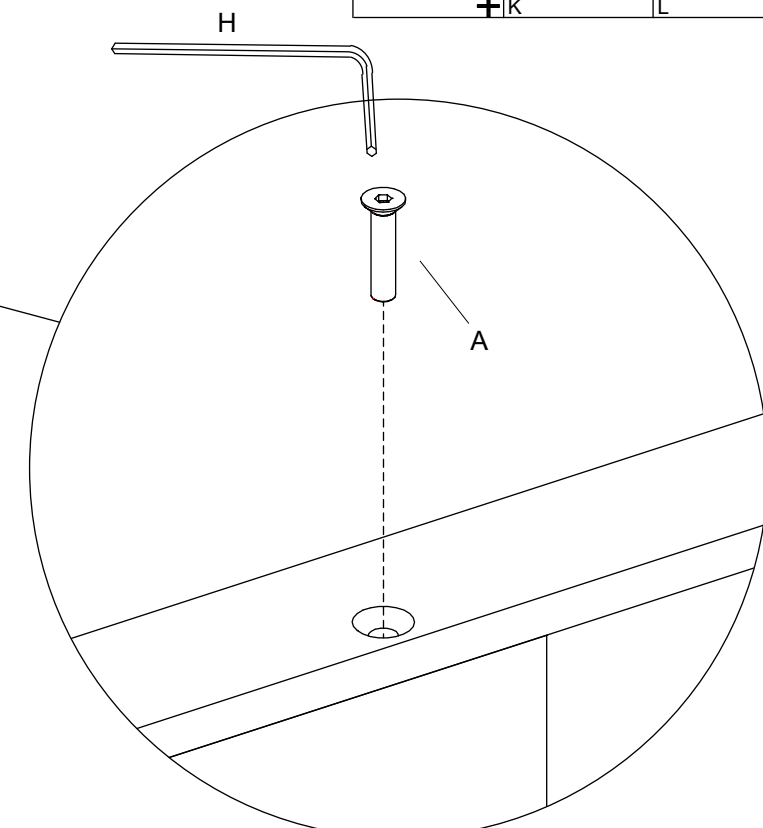

Fiche de montage pour bureau Narciso (L.200 / L.220 / L.240 cm) avec meuble de service

TAV. 2/4

D30SM014

DATA EMISS.08/11/23

DATA REV. 00/00 /00

			H 4 mm	A 7
B 2	C 4	D 2	E 1	
F 2	G 6	I 2	J 1	
	K	L 2		

4

5

B	2	C	4	D			
	2		6		2		1
			+		2		

6

*
Attaccare sotto l'anello
delle strisce di biadesivo (F)
per il fissaggio tra
scrivania e mobile di
servizio

Double-sided tape adhesive (F)
to be sti-cked under the ring for
fixing between desk and service
unit

Attaquer de bandes de adhésif
double face (F) sous l'anneau
pour la fixation entre le bureau
et la crédence.

mod.
NARCISO

DellaRovere
enjoyourwork

Schema di montaggio per scrivania Narciso (L.200 / L.220 / L.240 cm) con mobile di servizio