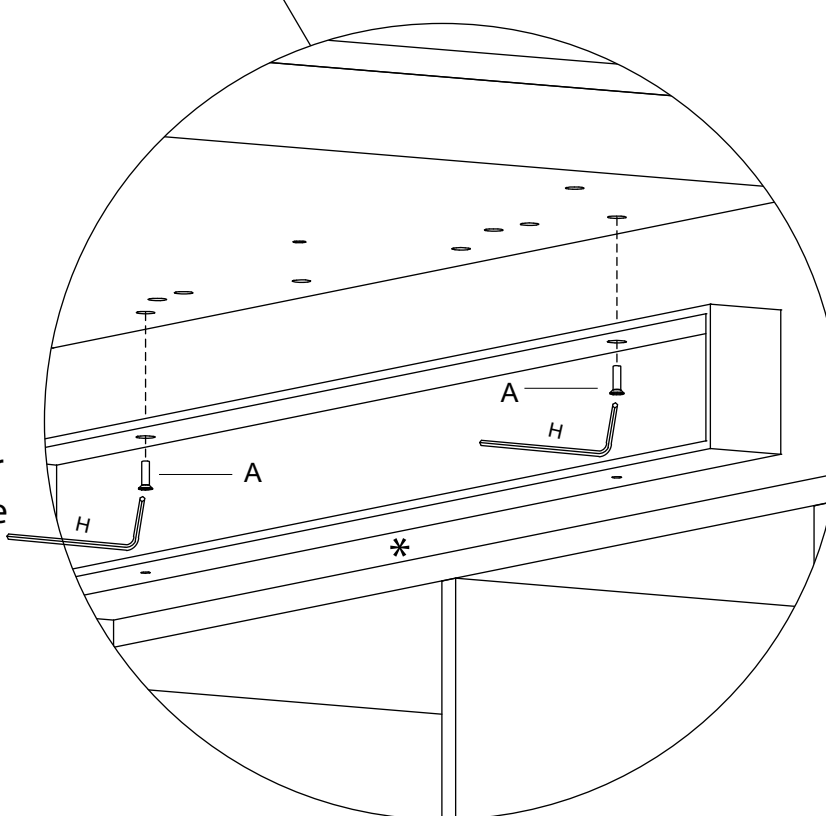

Fiche de montage pour bureau Narciso (L.200 / L.220 / L.240 cm) avec meuble de service

TAV. 2/4

D30SM014

DATA EMISS.08/11/23

DATA REV. 00/00 /00

			H 4 mm	A 7
B 2	C 4	D 2	E 1	
F 2	G 6	I 2	J 1	
	K	L 2		

4

5

B	2	C	4	D			
	2		6		2		1
			+		2		

6

*
Attaccare sotto l'anello
delle strisce di biadesivo (F)
per il fissaggio tra
scrivania e mobile di
servizio

Double-sided tape adhesive (F)
to be sti-cked under the ring for
fixing between desk and service
unit

Attaquer de bandes de adhésif
double face (F) sous l'anneau
pour la fixation entre le bureau
et la crédence.

mod.
NARCISO

DellaRovere
enjoyourwork

Schema di montaggio per scrivania Narciso (L.200 / L.220 / L.240 cm) con mobile di servizio