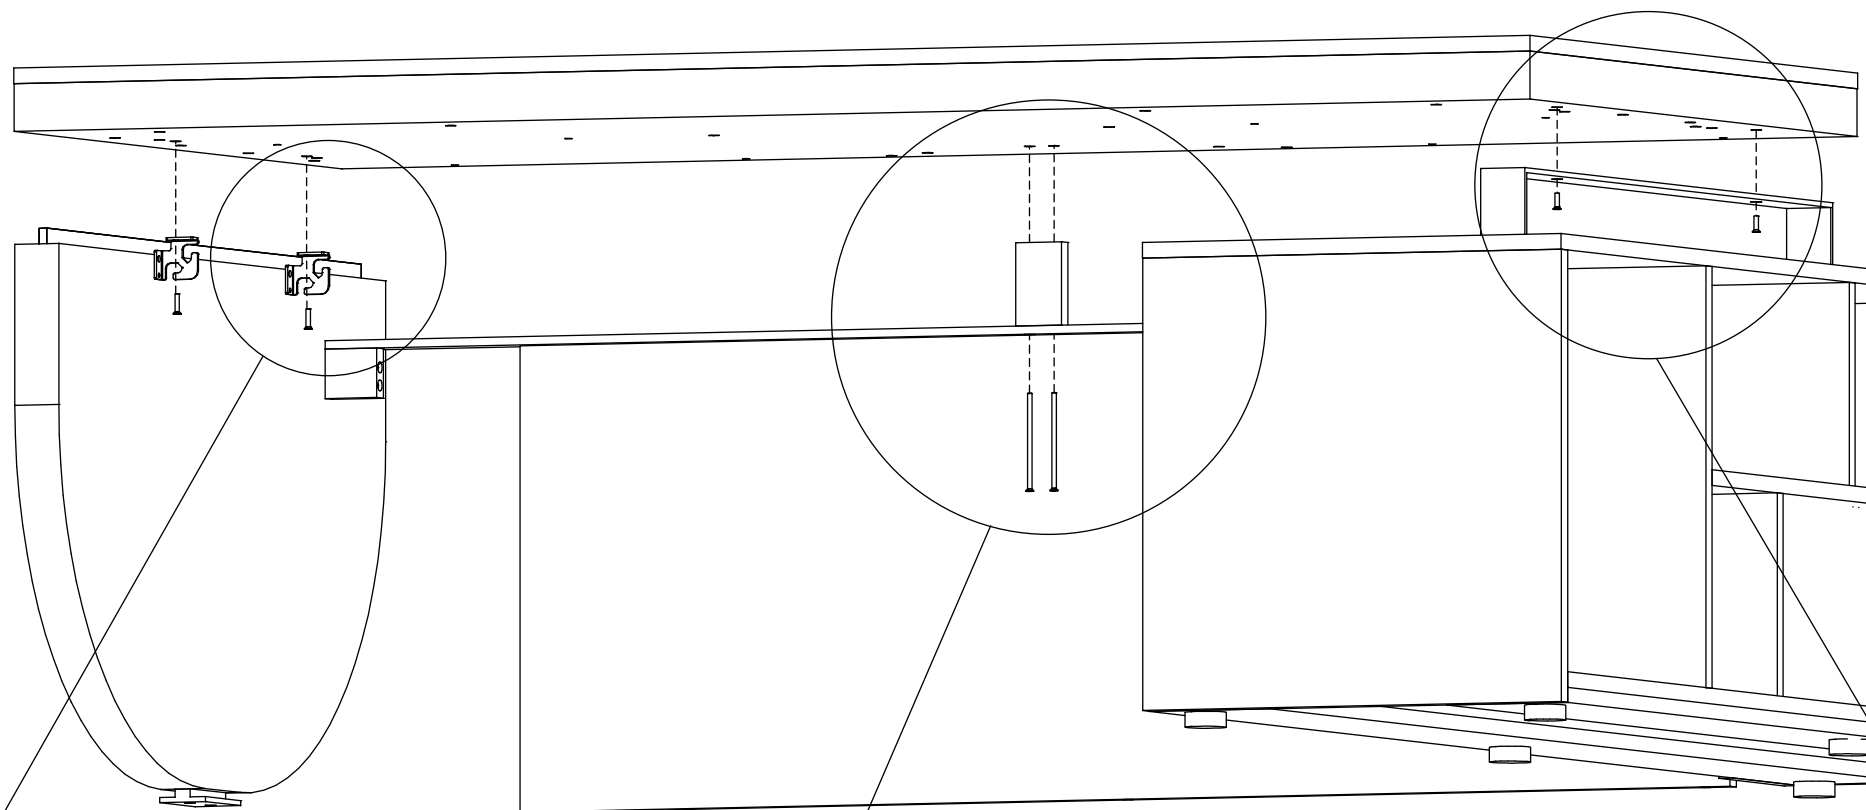

Fiche de montage pour bureau Narciso (L.200 / L.220 / L.240 cm) avec meuble de service

TAV. 2/4

D30SM014

DATA EMISS.08/11/23

DATA REV. 00/00 /00

			H 4 mm	A 7
B 2	C 4	D 2	E 1	
F 2	G 6	I 2	J 1	
	K	L 2		

4

5

B	2	C	4	D			
	2		6		2		1
			+		2		

6

*
Attaccare sotto l'anello
delle strisce di biadesivo (F)
per il fissaggio tra
scrivania e mobile di
servizio

Double-sided tape adhesive (F)
to be sti-cked under the ring for
fixing between desk and service
unit

Attaquer de bandes de adhésif
double face (F) sous l'anneau
pour la fixation entre le bureau
et la crédence.

mod.
NARCISO

DellaRovere
enjoyourwork

Schema di montaggio per scrivania Narciso (L.200 / L.220 / L.240 cm) con mobile di servizio