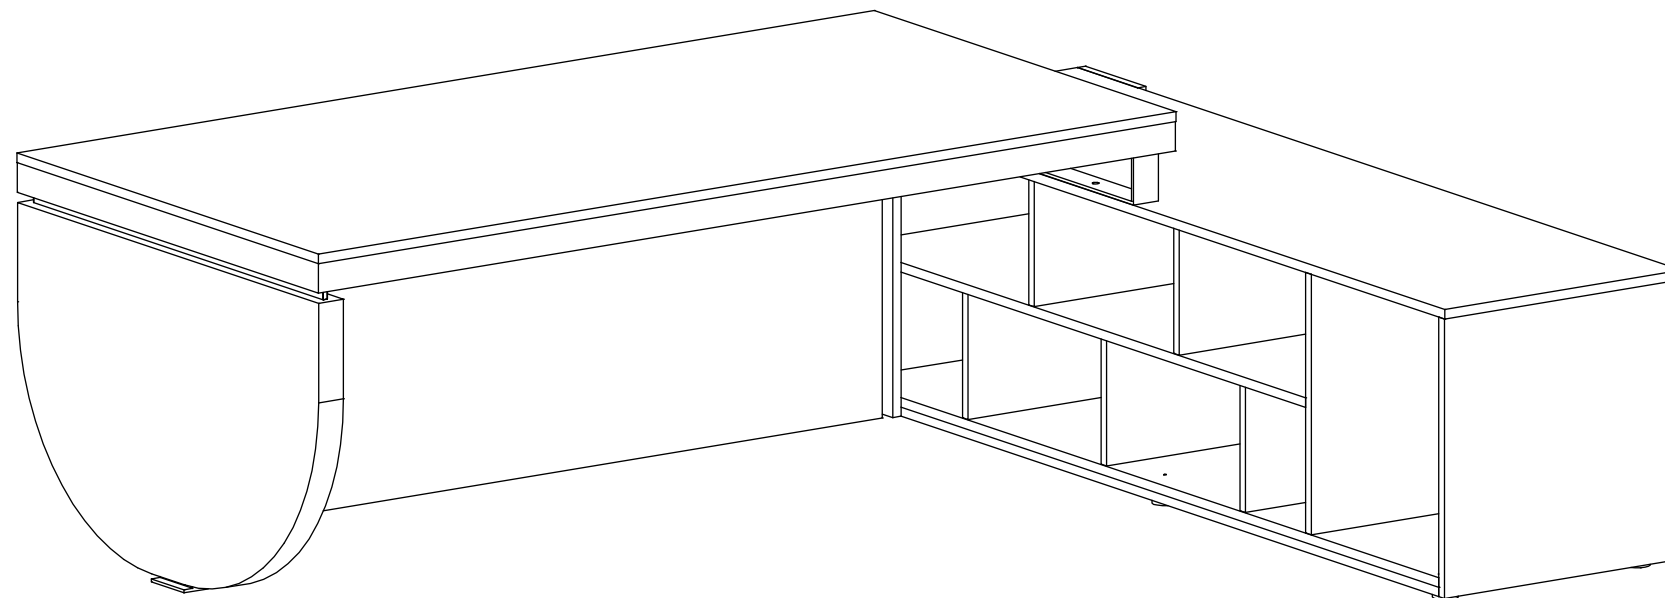

mod.
NARCISO

DellaRovere
enjoyourwork

Schema di montaggio per scrivania Narciso (L.200 / L.220 / L.240 cm) con mobile di servizio

Assembly instructions for Narciso's desk (W200 / W220 / W240 cm) with service unit

Fiche de montage pour bureau Narciso (L.200 / L.220 / L.240 cm) avec meuble de service

TAV. 4/4
D30SM014

DATA EMISS.08/11/23

DATA REV. 00/00 /00

				6max20							
			H	4 mm	A	7					
				6max30	6max80	6max120					
B	2	C	4	D	2	E	1				
				F	2	G	6	I	2	J	1
					K	+	L	2			

Scrivania con piano in legno e mobile di servizio posizionato a DX dell'operatore

Desk with wood top and service unit on the right-hand side of the operator

Bureau avec plateau en bois et crédence placée à la droite de l'opérateur