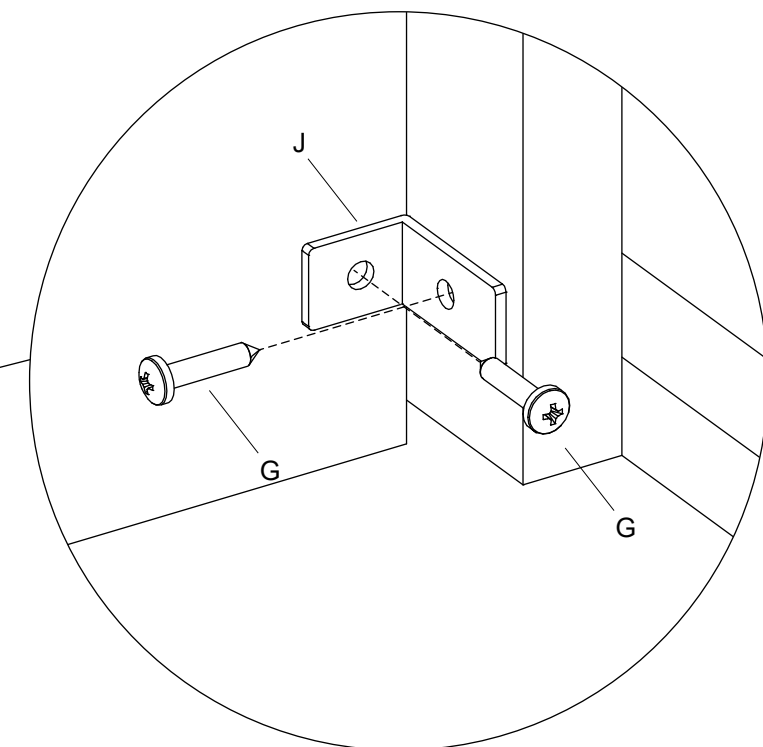

Fiche de montage pour bureau Narciso (L.200 / L.220 / L.240 cm) avec meuble de service

TAV. 2/4

D30SM014

DATA EMISS.08/11/23

DATA REV. 00/00 /00

			H 4 mm	A 7
B 2	C 4	D 2	E 1	
F 2	G 6	I 2	J 1	
	K	L 2		

4

5

B	2	C	4	D			
	2		6		2		1
			+		2		

6

*
Attaccare sotto l'anello
delle strisce di biadesivo (F)
per il fissaggio tra
scrivania e mobile di
servizio

Double-sided tape adhesive (F)
to be sti-cked under the ring for
fixing between desk and service
unit

Attaquer de bandes de adhésif
double face (F) sous l'anneau
pour la fixation entre le bureau
et la crédence.

mod.
NARCISO

DellaRovere
enjoyourwork

Schema di montaggio per scrivania Narciso (L.200 / L.220 / L.240 cm) con mobile di servizio