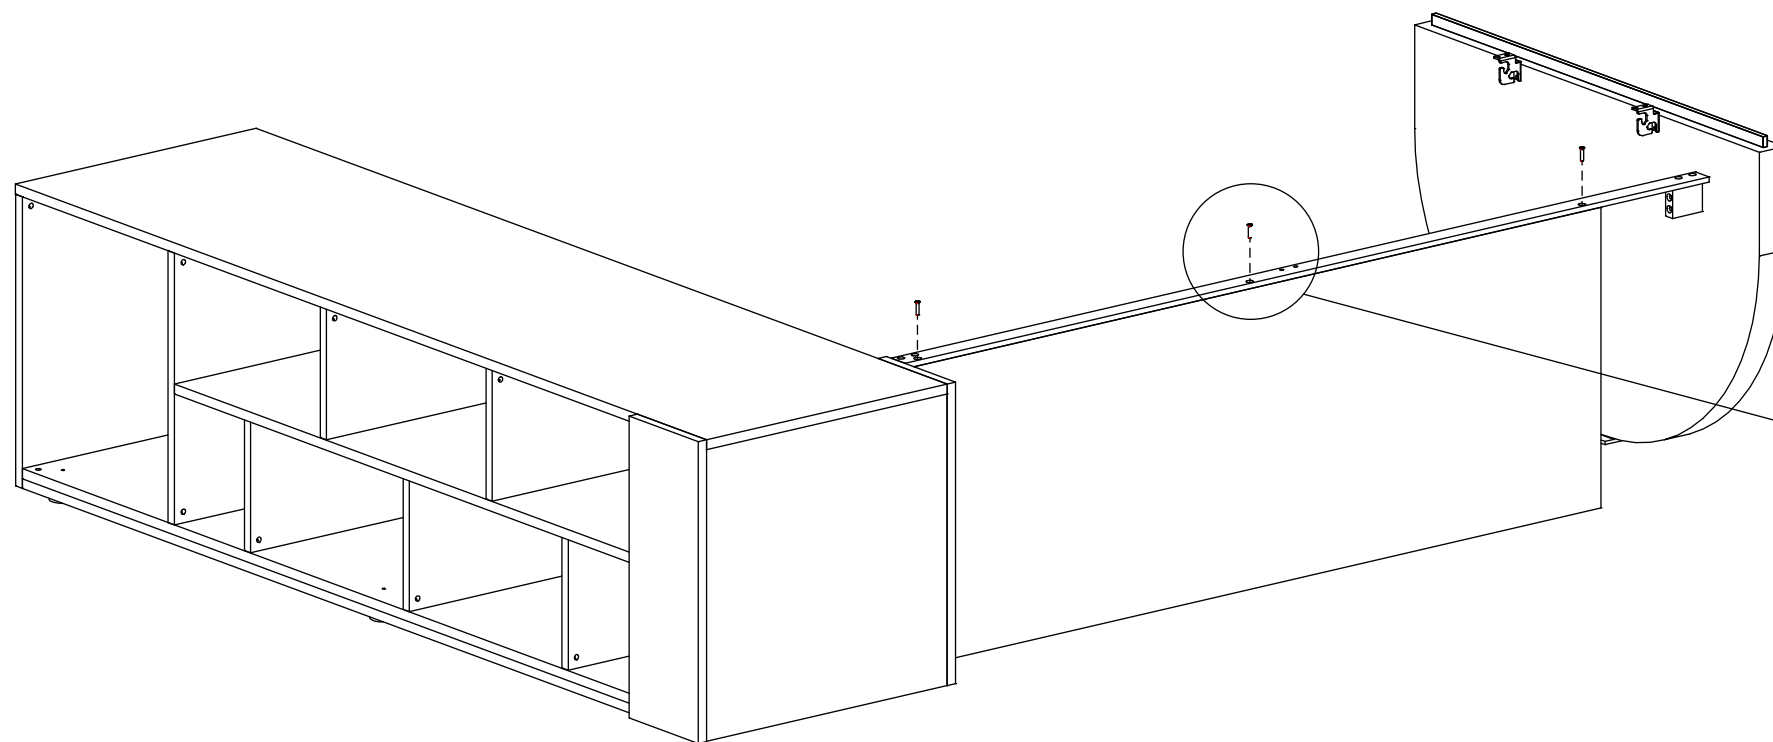

mod.

NARCISO

DellaRovere
enjoyourwork

Schema di montaggio per scrivania Narciso (L.200 / L.220 / L.240 cm) con mobile di servizio

Assembly instructions for Narciso's desk (W200 / W220 / W240 cm) with service unit

Fiche de montage pour bureau Narciso (L.200 / L.220 / L.240 cm) avec meuble de service

TAV. 2/4

D30SM014

DATA EMISS.08/11/23

DATA REV. 00/00 /00

			H 4 mm	A 7
B 2	C 4	D 2	E 1	
F 2	G 6	I 2	J 1	
	K	L 2		

4

5

B	2	C	4	D			
	2		6		2		1
			+		2		

6

*
Attaccare sotto l'anello
delle strisce di biadesivo (F)
per il fissaggio tra
scrivania e mobile di
servizio

Double-sided tape adhesive (F)
to be sti-cked under the ring for
fixing between desk and service
unit

Attaquer de bandes de adhésif
double face (F) sous l'anneau
pour la fixation entre le bureau
et la crédence.

mod.
NARCISO

DellaRovere
enjoyourwork

Schema di montaggio per scrivania Narciso (L.200 / L.220 / L.240 cm) con mobile di servizio