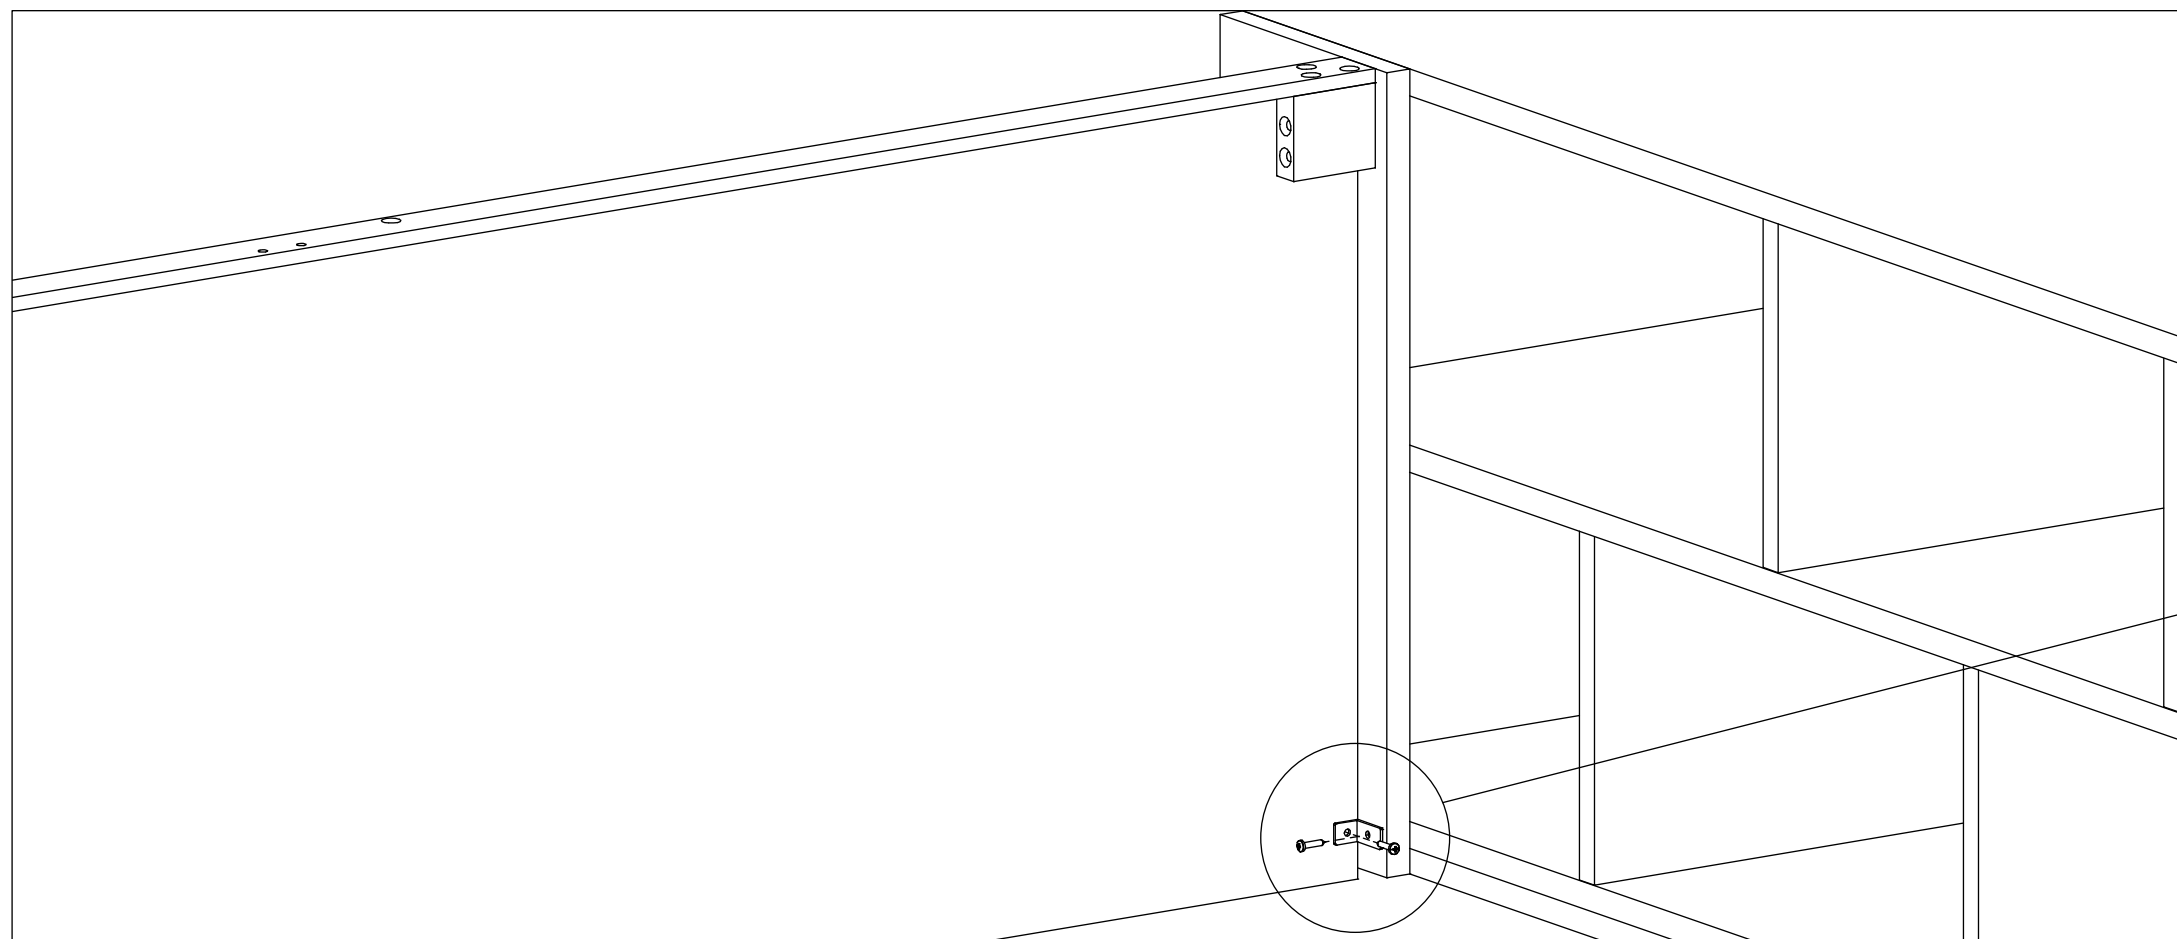

Fiche de montage pour bureau Narciso (L.200 / L.220 / L.240 cm) avec meuble de service

TAV. 2/4

D30SM014

DATA EMISS.08/11/23

DATA REV. 00/00 /00

			H 4 mm	A 7
B 2	C 4	D 2	E 1	
F 2	G 6	I 2	J 1	
	K	L 2		

4

5

B	2	C	4	D			
	2		6		2		1
			+		2		

6

*
Attaccare sotto l'anello
delle strisce di biadesivo (F)
per il fissaggio tra
scrivania e mobile di
servizio

Double-sided tape adhesive (F)
to be sti-cked under the ring for
fixing between desk and service
unit