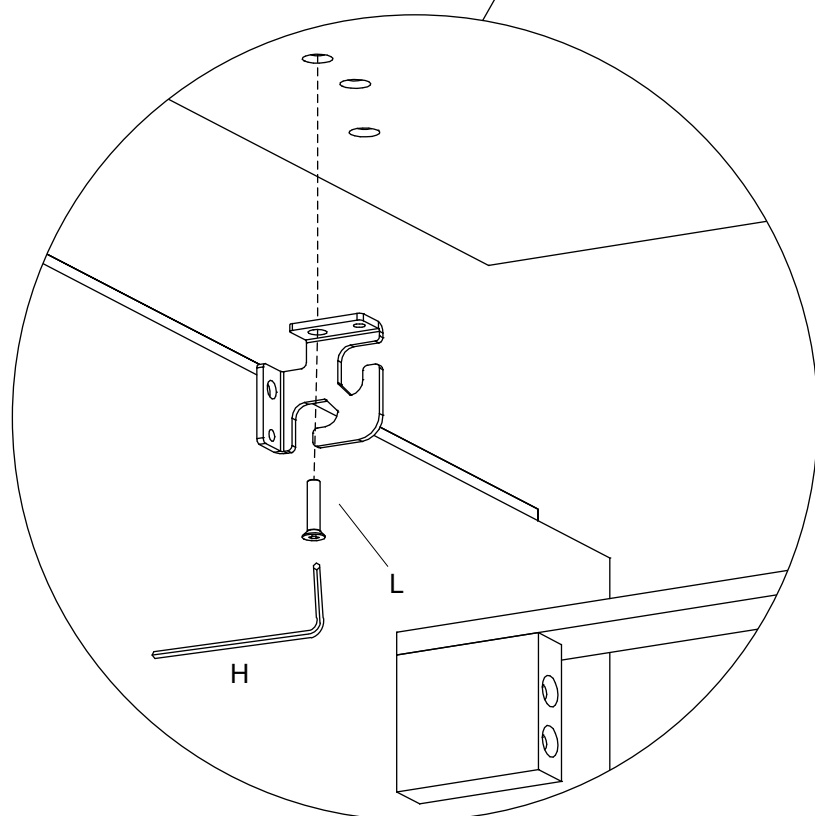

Fiche de montage pour bureau Narciso (L.200 / L.220 / L.240 cm) avec meuble de service

TAV. 2/4

D30SM014

DATA EMISS.08/11/23

DATA REV. 00/00 /00

			H 4 mm	A 7
B 2	C 4	D 2	E 1	
F 2	G 6	I 2	J 1	
	K	L 2		

4

5

B	2	C	4	D			
	2		6		2		1
			+		2		

6

*
Attaccare sotto l'anello
delle strisce di biadesivo (F)
per il fissaggio tra
scrivania e mobile di
servizio

Double-sided tape adhesive (F)
to be sti-cked under the ring for
fixing between desk and service
unit

Attaquer de bandes de adhésif
double face (F) sous l'anneau
pour la fixation entre le bureau
et la crédence.

mod.
NARCISO

DellaRovere
enjoyourwork

Schema di montaggio per scrivania Narciso (L.200 / L.220 / L.240 cm) con mobile di servizio