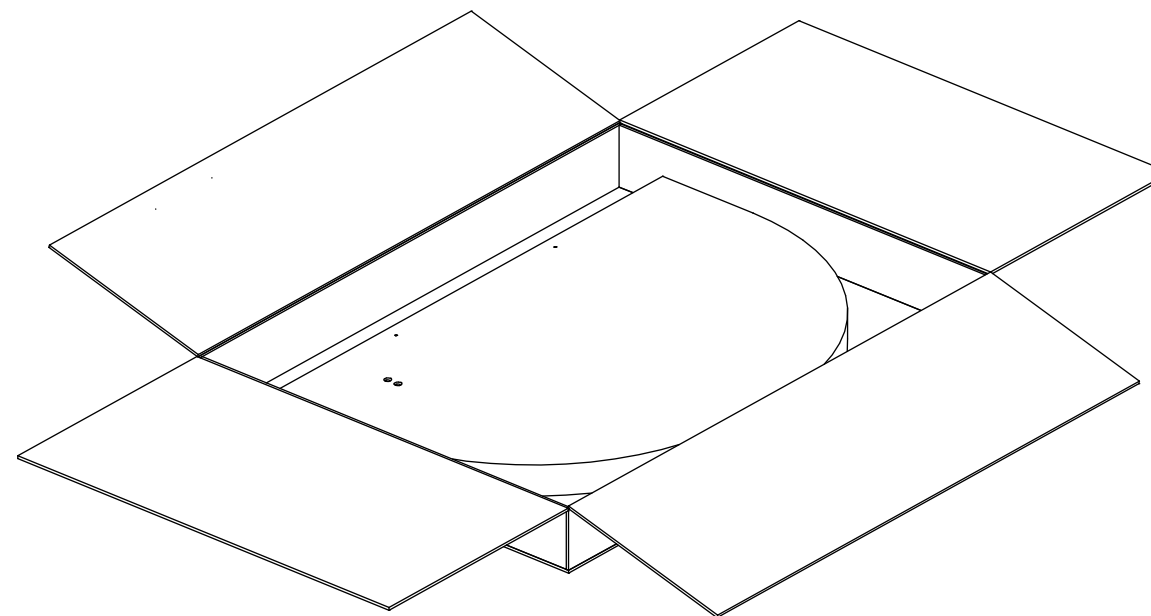

TAV. 4/8

D30SM013

DATA EMISS. 22/09/22

DATA REV. 00/00 /00

		6max15					
	4 mm	A	6				
6max20	6max25	6max30	6max80				
B	31	C	2	D	2	E	6
6max120							
F	6	G	3	I	3		
J	4	K	6				

8

9

Gamba DX scrivania / RH desk leg / Pied droite bureau