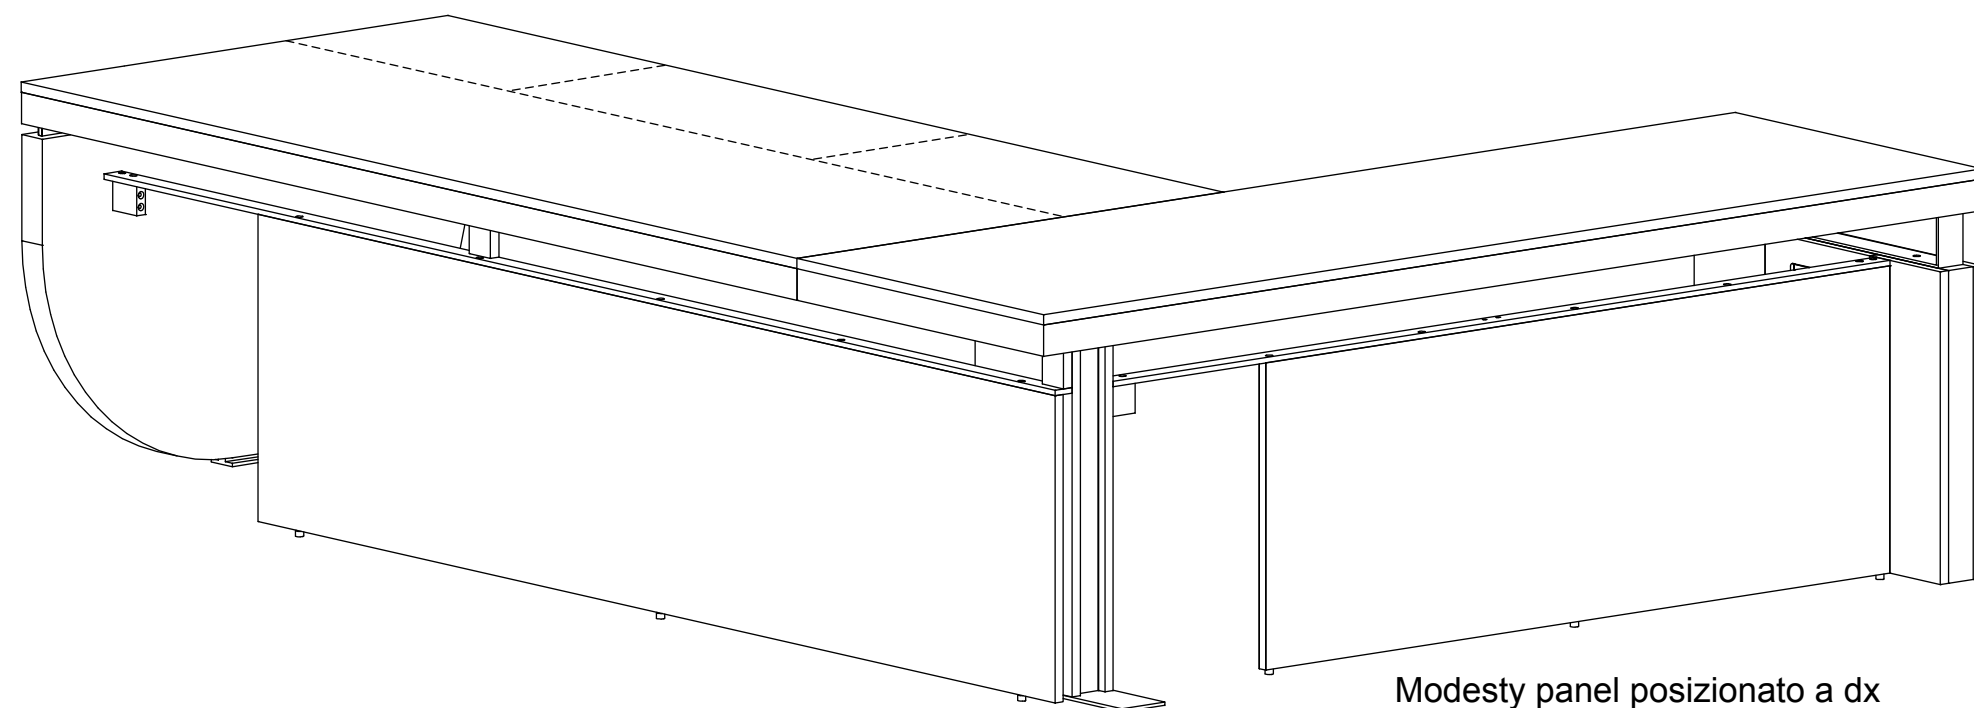

Modesty panel posizionato a dx
Right modesty panel
Voile de fond placé à droite