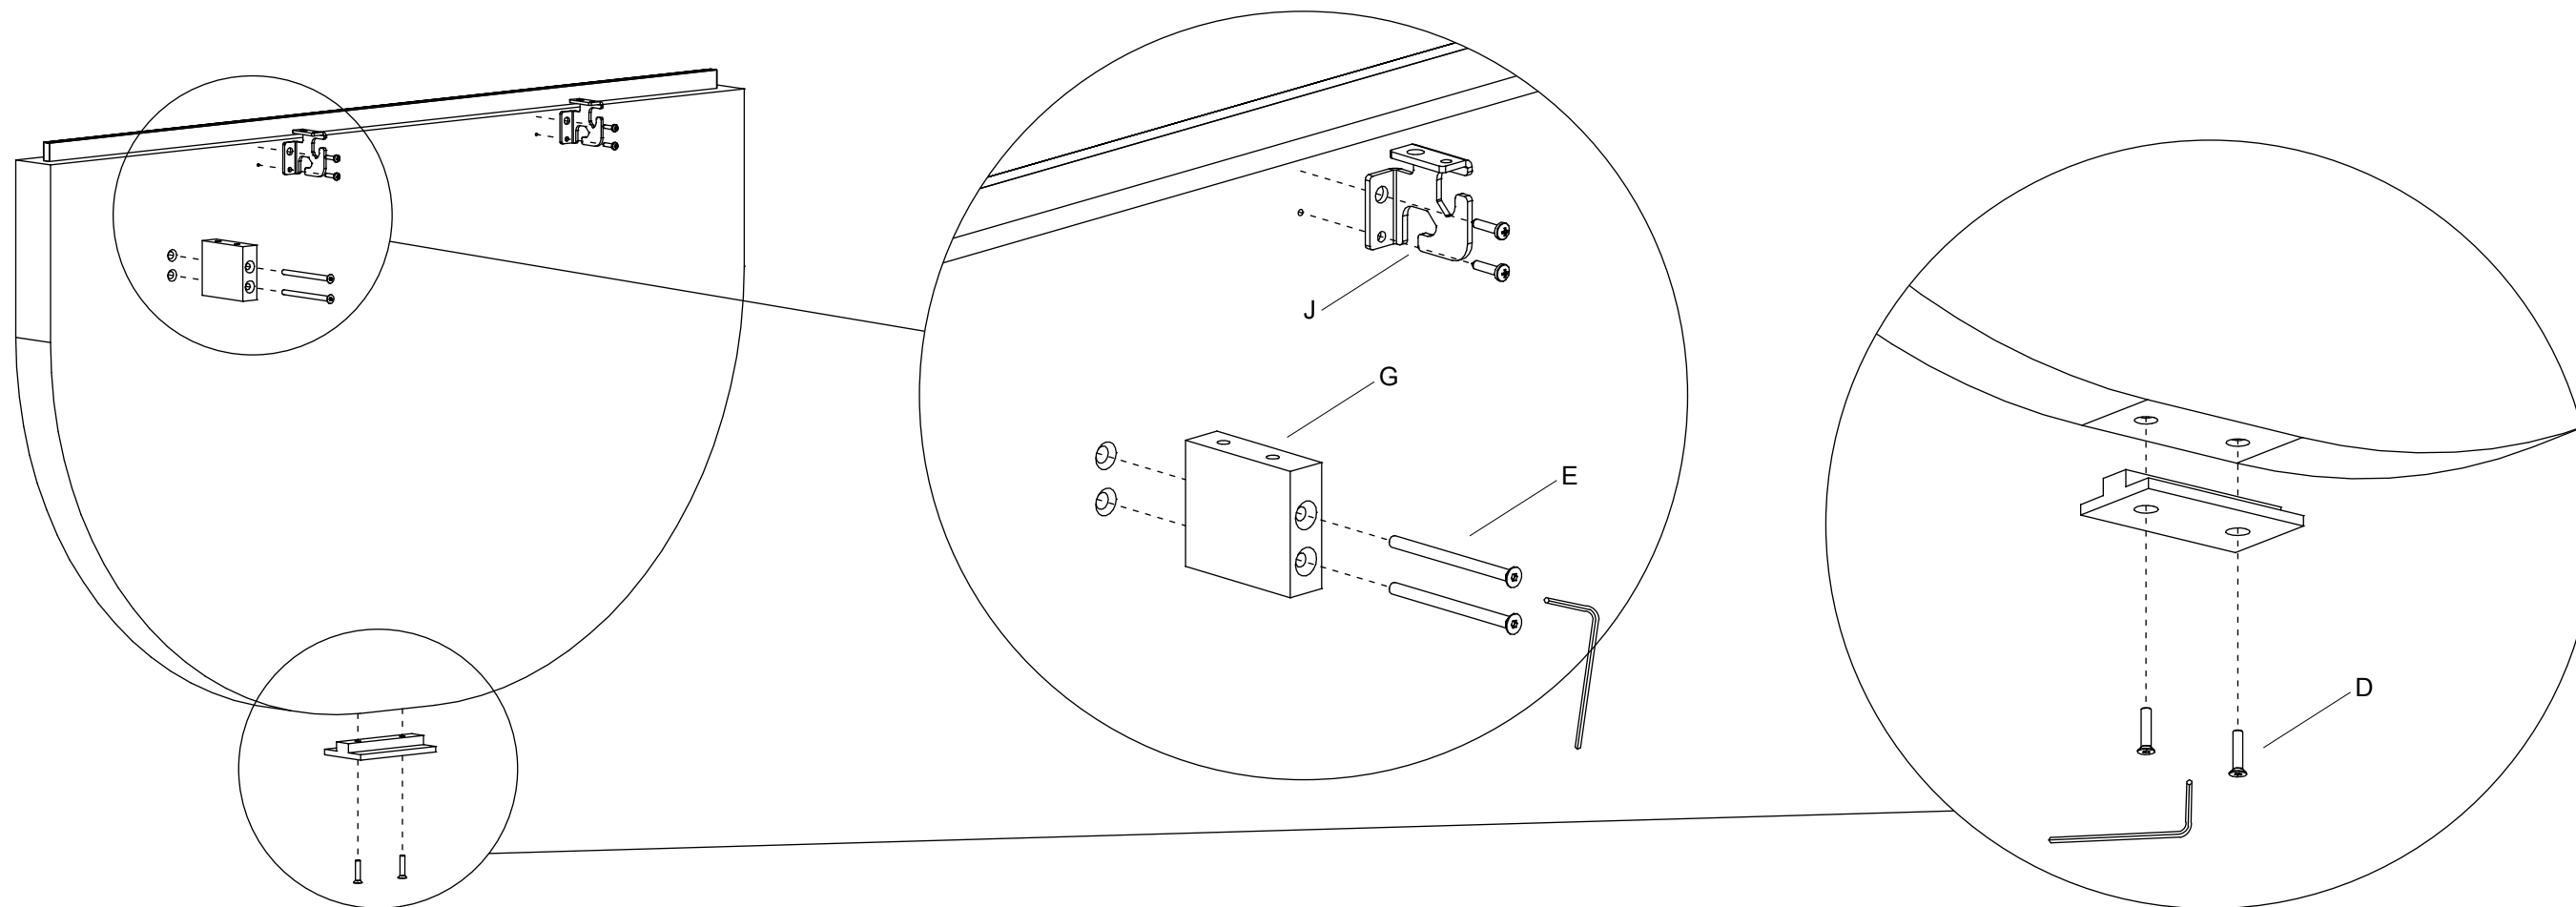

mod.
NARCISO

DellaRovere
enjoyourwork

Schema di montaggio per scrivania Narciso con allungo esterno SX (L.270 / L.290 / L.310 cm)

Assembly instructions for Narciso's desk with left external return (W270 / W290 / W310)

Fiche de montage pour bureau Narciso avec retour extérieur gauche (L.270 / L.290 / L.310 cm)

TAV. 4/8

D30SM013

DATA EMISS. 22/09/22

DATA REV. 00/00 /00

		6max15					
	4 mm	A	6				
6max20	6max25	6max30	6max80				
B	31	C	2	D	2	E	6
6max120							
F	6	G	3	I	3		
J	4	K	6				

8

9

Gamba DX scrivania / RH desk leg / Pied droite bureau

10