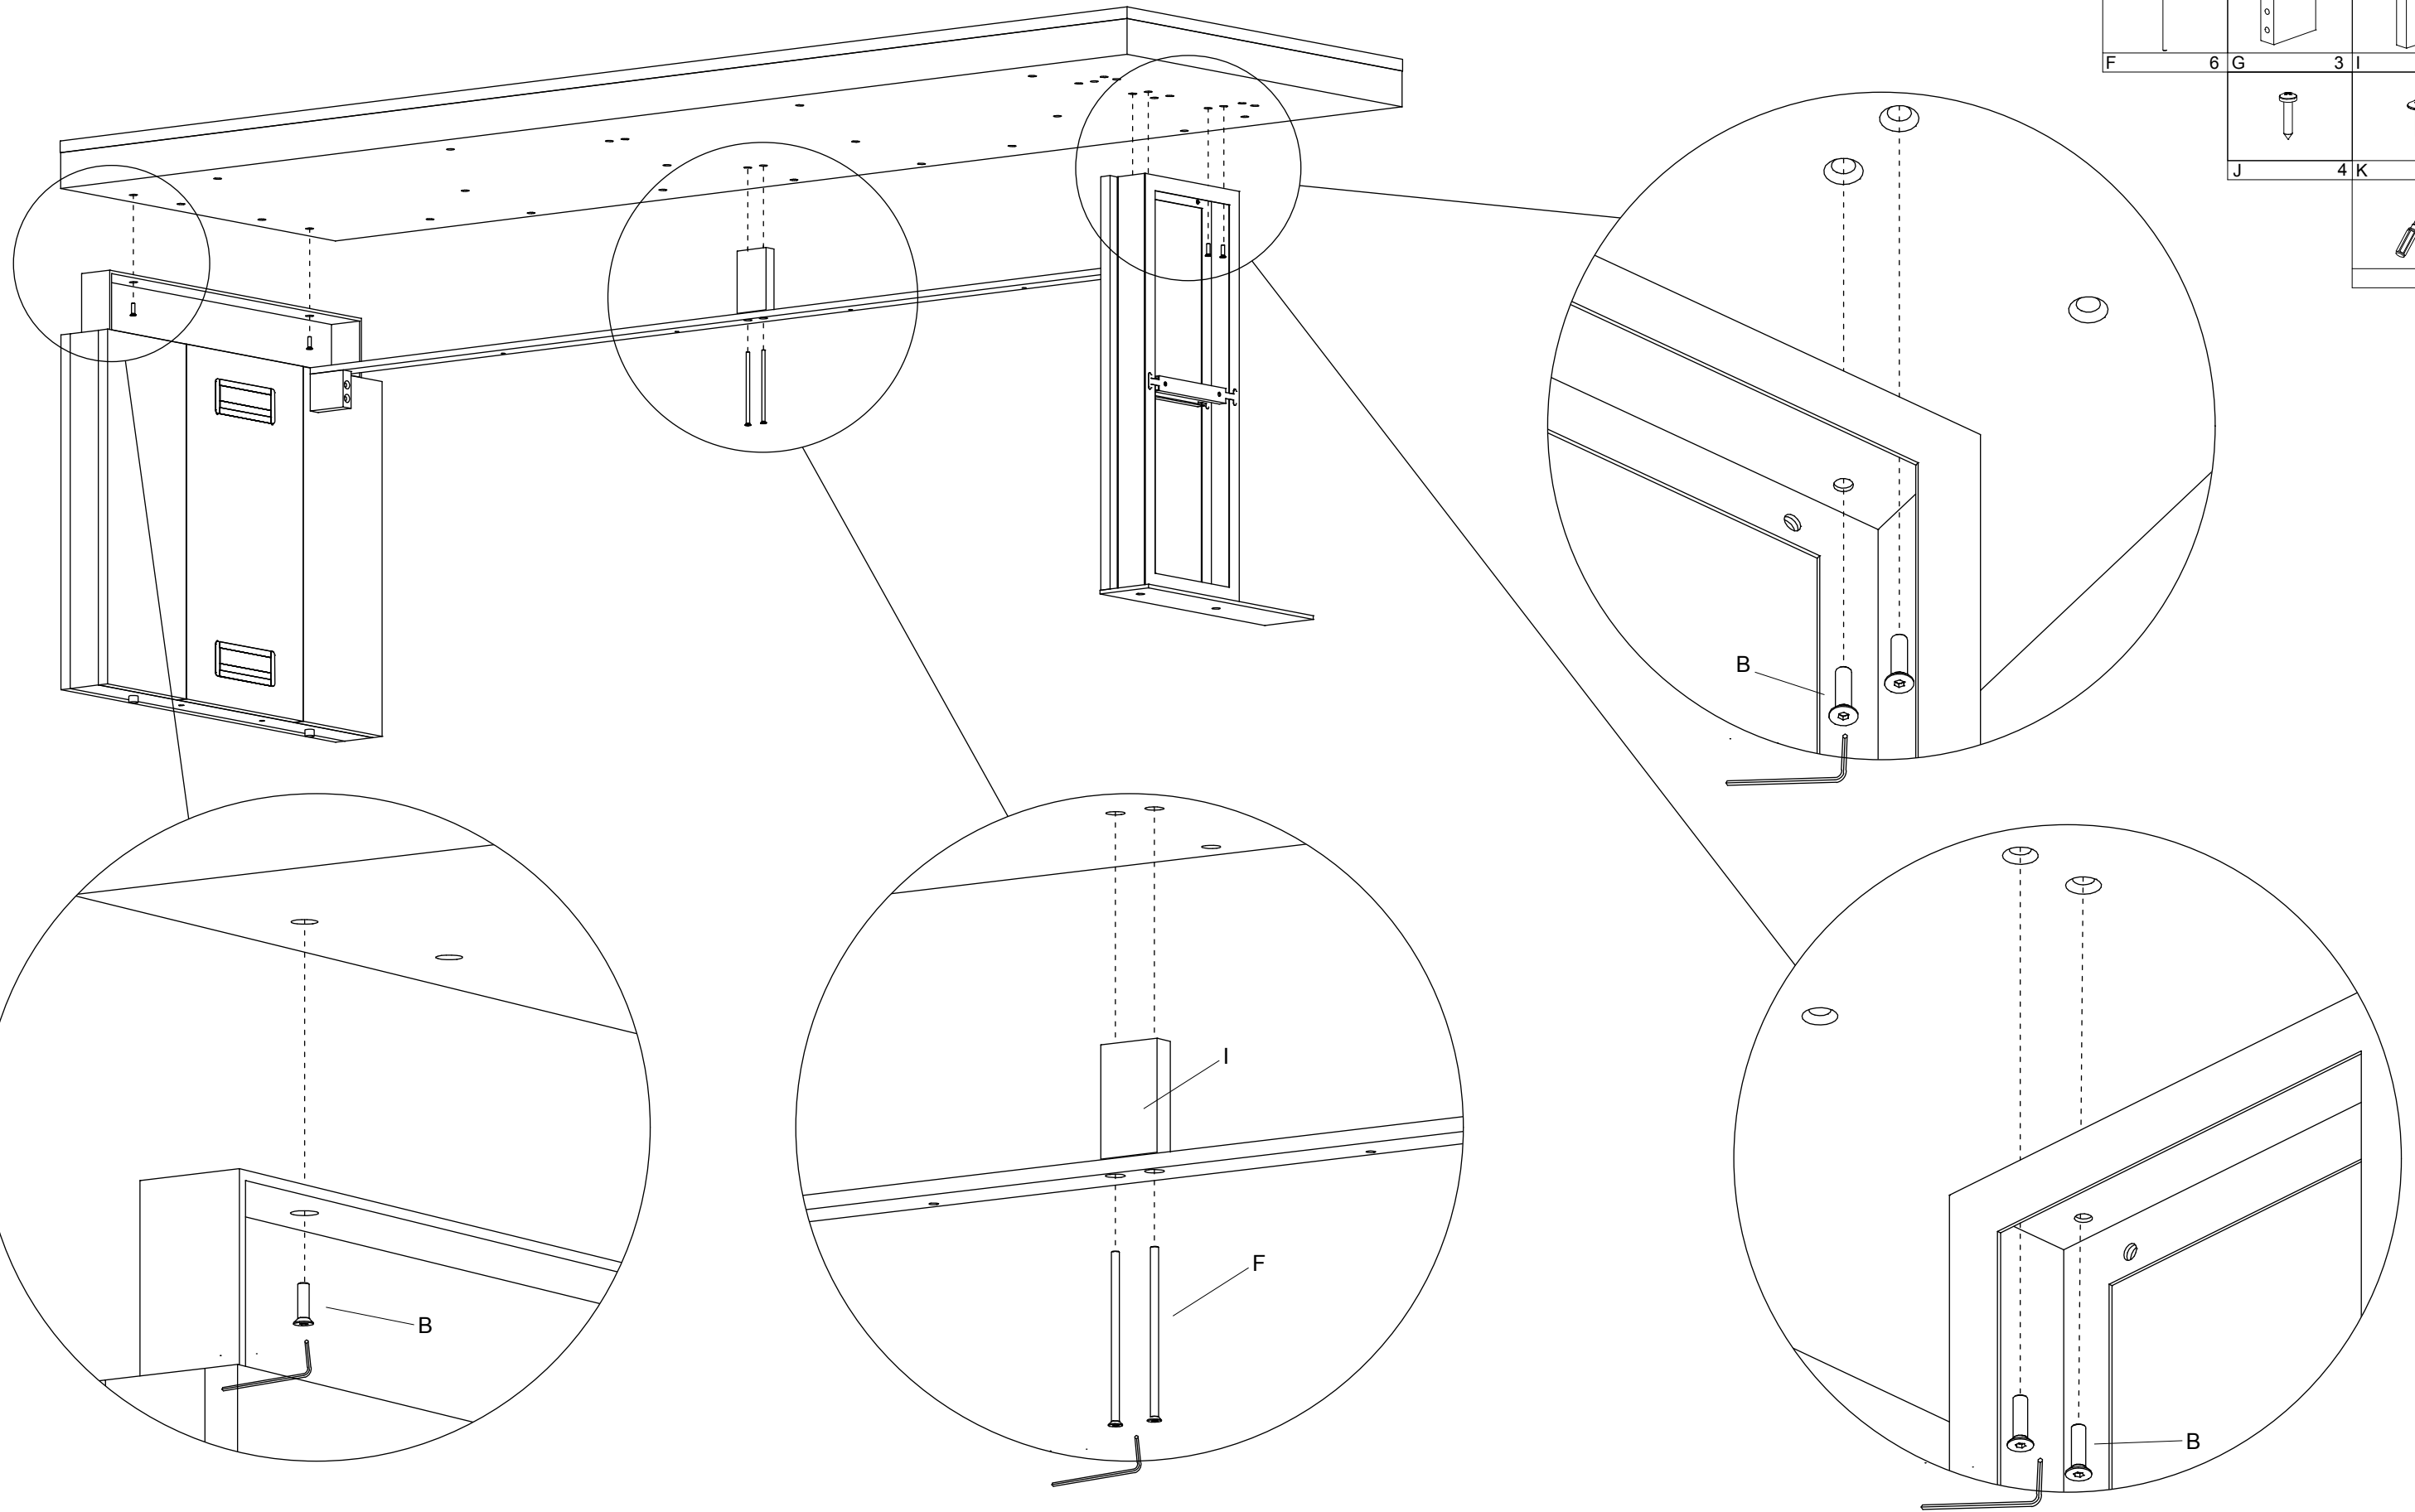

4 mm	 6max15	6
 6max20	 6max25	 6max30	 6max80		6
B	31	C	2	D	2
		E	2	F	6
		G	3	H	3
		I	3	J	4
		K	6		6

7