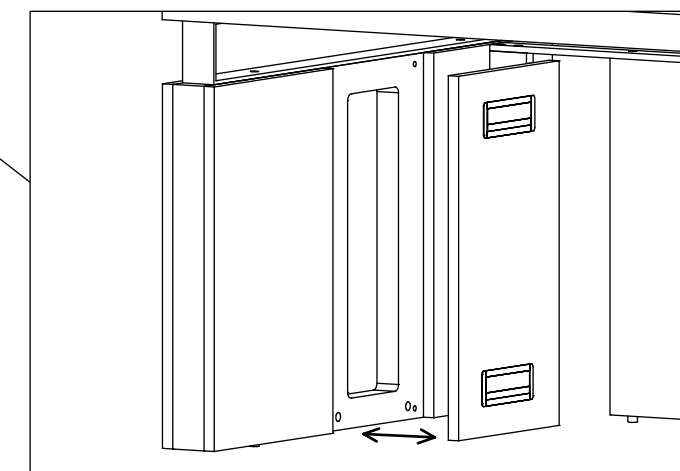

Modesty panel posizionato a dx
Right modesty panel
Voile de fond placé à droite