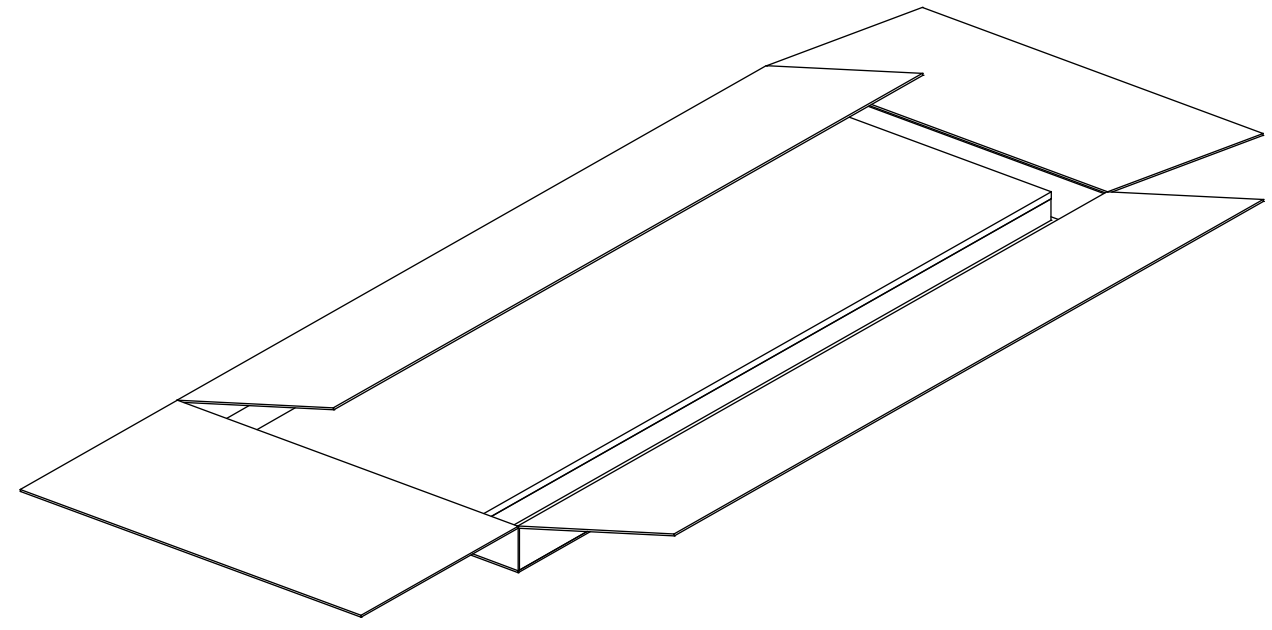

Piano allungo / Return worktop / Plateau retour

6