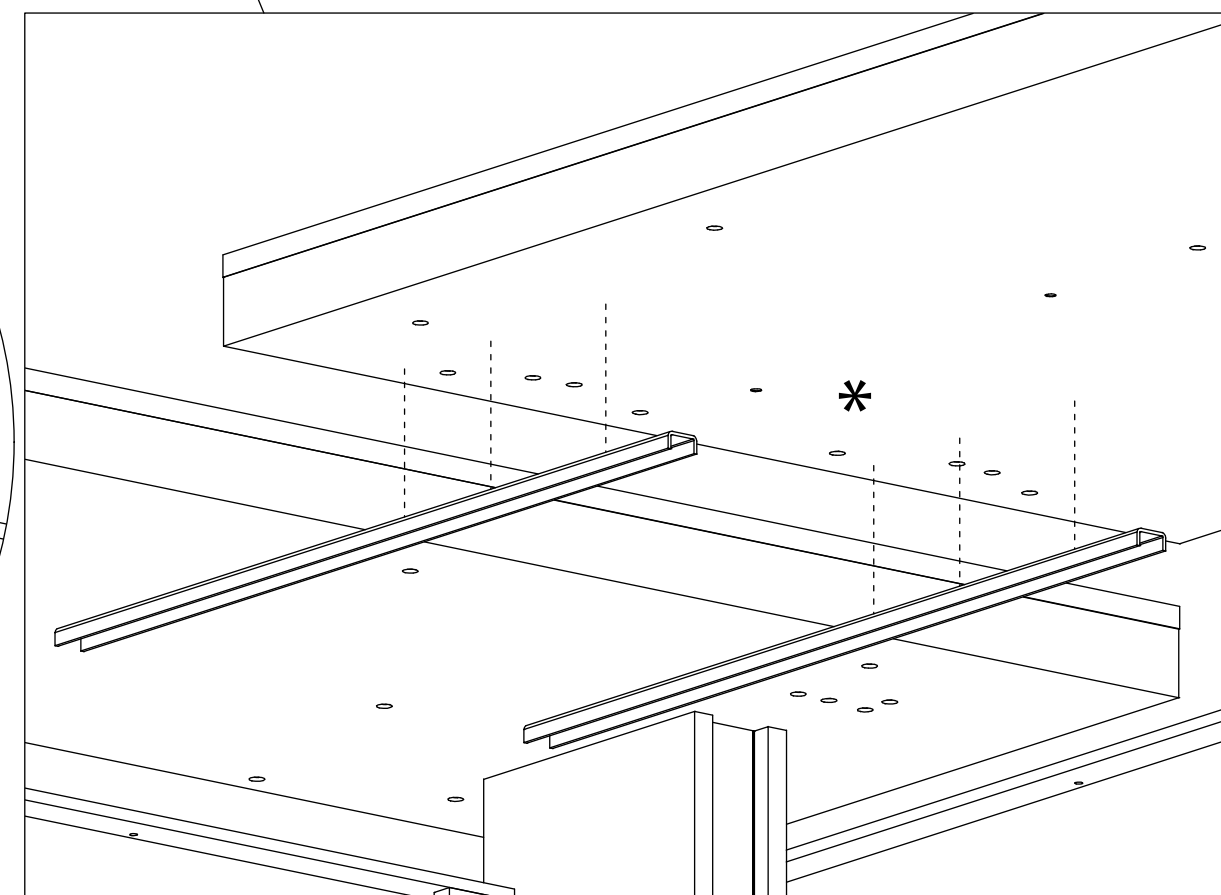

mod.
NARCISO

DellaRovere
enjoyourwork

Schema di montaggio per scrivania Narciso con allungo esterno SX (L.270 / L.290 / L.310 cm)

Assembly instructions for Narciso's desk with left external return (W270 / W290 / W310)

Fiche de montage pour bureau Narciso avec retour extérieur gauche (L.270 / L.290 / L.310 cm)

TAV. 6/8

D30SM013

DATA EMISS. 22/09/22

DATA REV. 00/00 /00

			4 mm	A 6
B	31	C	2	D 2 E 6
F 6	G 3	I 3		
	J 4	K 6		

12

* Fissare con viti autofilettanti
Attach with self-drilling screws
Fixer avec les vis autotaraudeuse