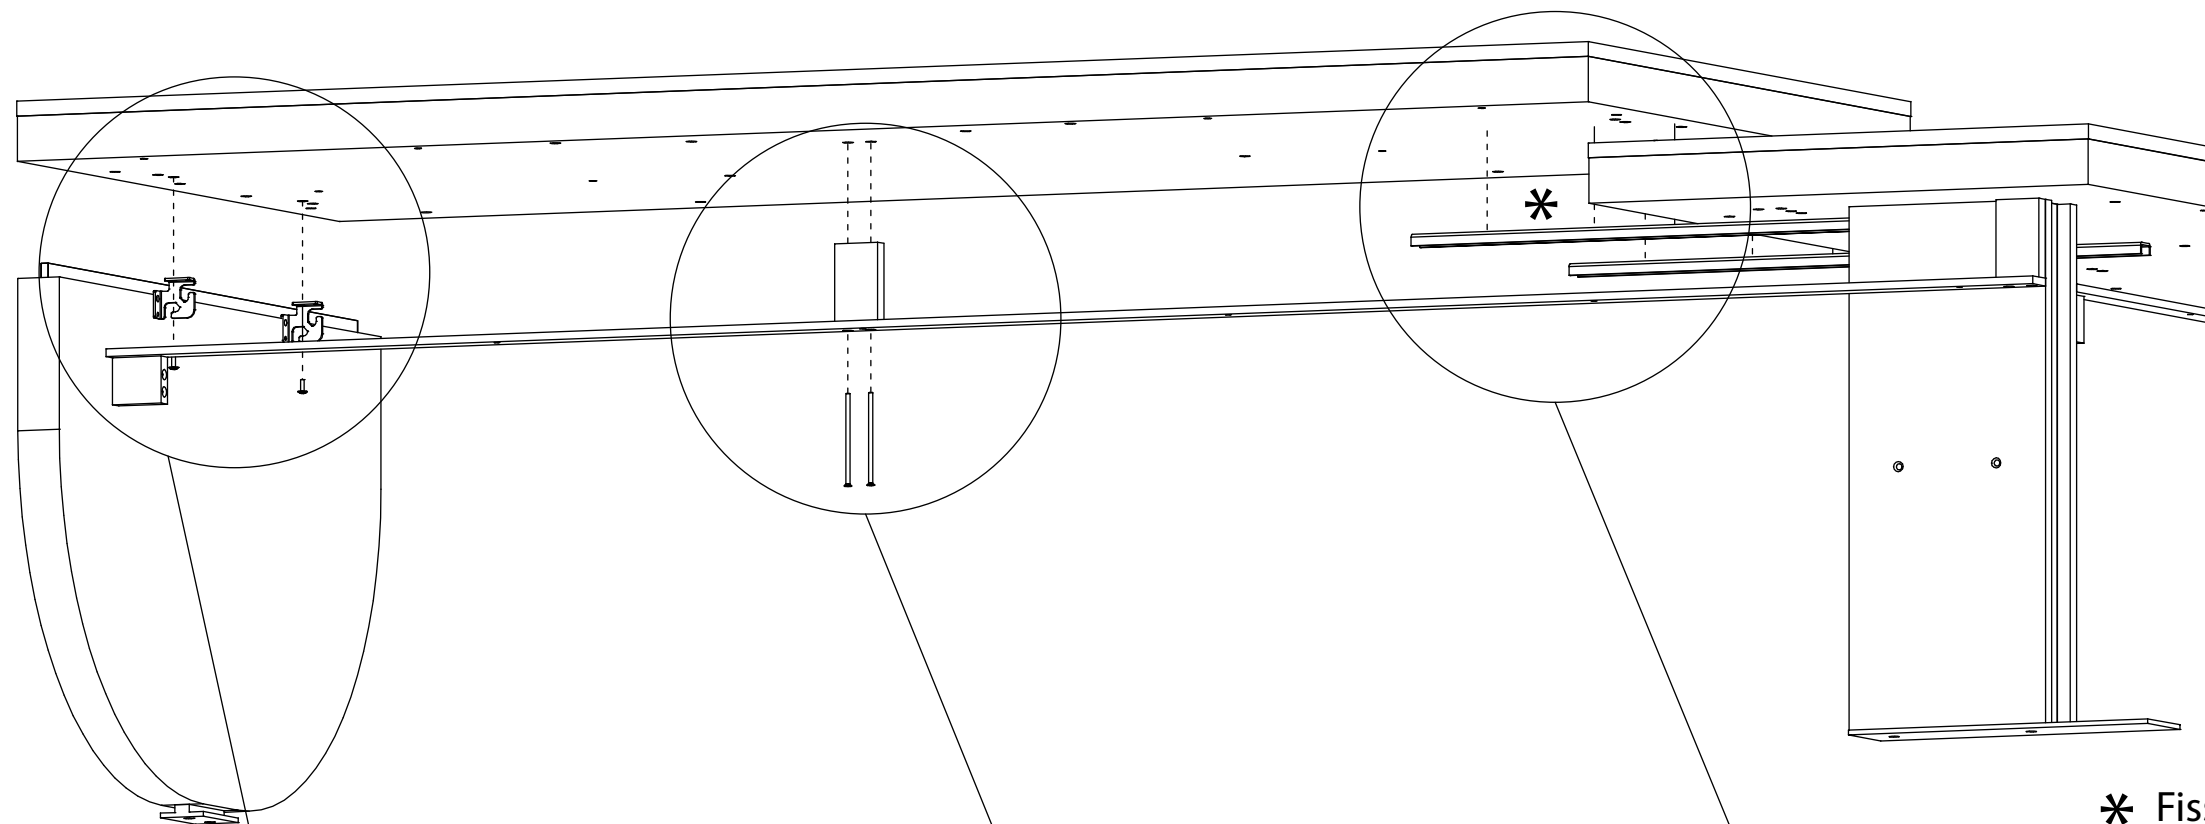

mod.
NARCISO

DellaRovere
enjoyourwork

Schema di montaggio per scrivania Narciso con allungo esterno SX (L.270 / L.290 / L.310 cm)

Assembly instructions for Narciso's desk with left external return (W270 / W290 / W310)

Fiche de montage pour bureau Narciso avec retour extérieur gauche (L.270 / L.290 / L.310 cm)

TAV. 6/8

D30SM013

DATA EMISS. 22/09/22

DATA REV. 00/00 /00

			4 mm	A 6
B	31	C	2	D 2 E 6
F 6	G 3	I 3		
	J 4	K 6		

12

* Fissare con viti autofilettanti
Attach with self-drilling screws
Fixer avec les vis autotaraudeuse