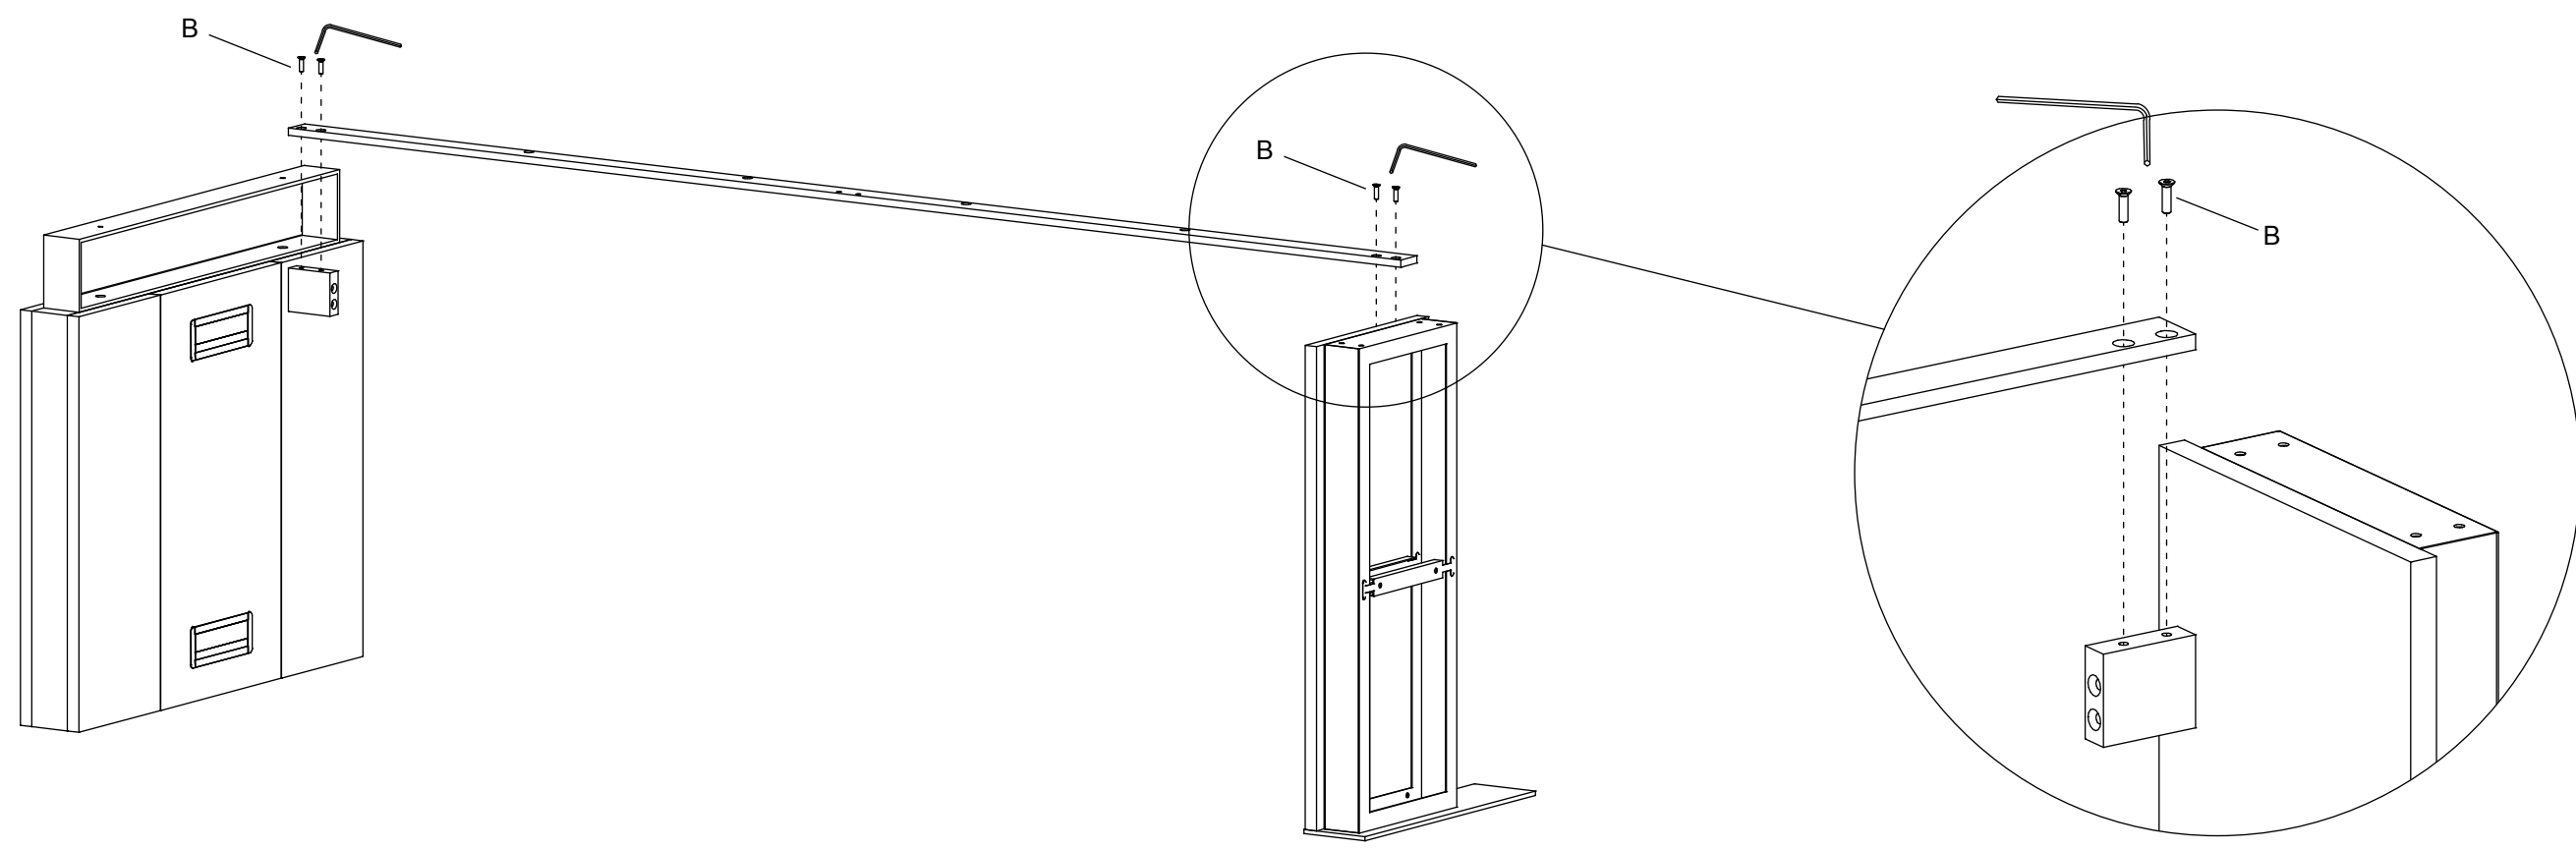

mod.
NARCISO

DellaRovere
enjoyourwork

Schema di montaggio per scrivania Narciso con allungo esterno SX (L.270 / L.290 / L.310 cm)

Assembly instructions for Narciso's desk with left external return (W270 / W290 / W310)

Fiche de montage pour bureau Narciso avec retour extérieur gauche (L.270 / L.290 / L.310 cm)

TAV. 2/8

D30SM013

DATA EMISS. 22/09/22

DATA REV. 00/00 /00

4 mm	A	6
6max20	6max25	6max30
B	31	C
6max120	6max80	6max80
F	6	G
J	4	K

4

6

5