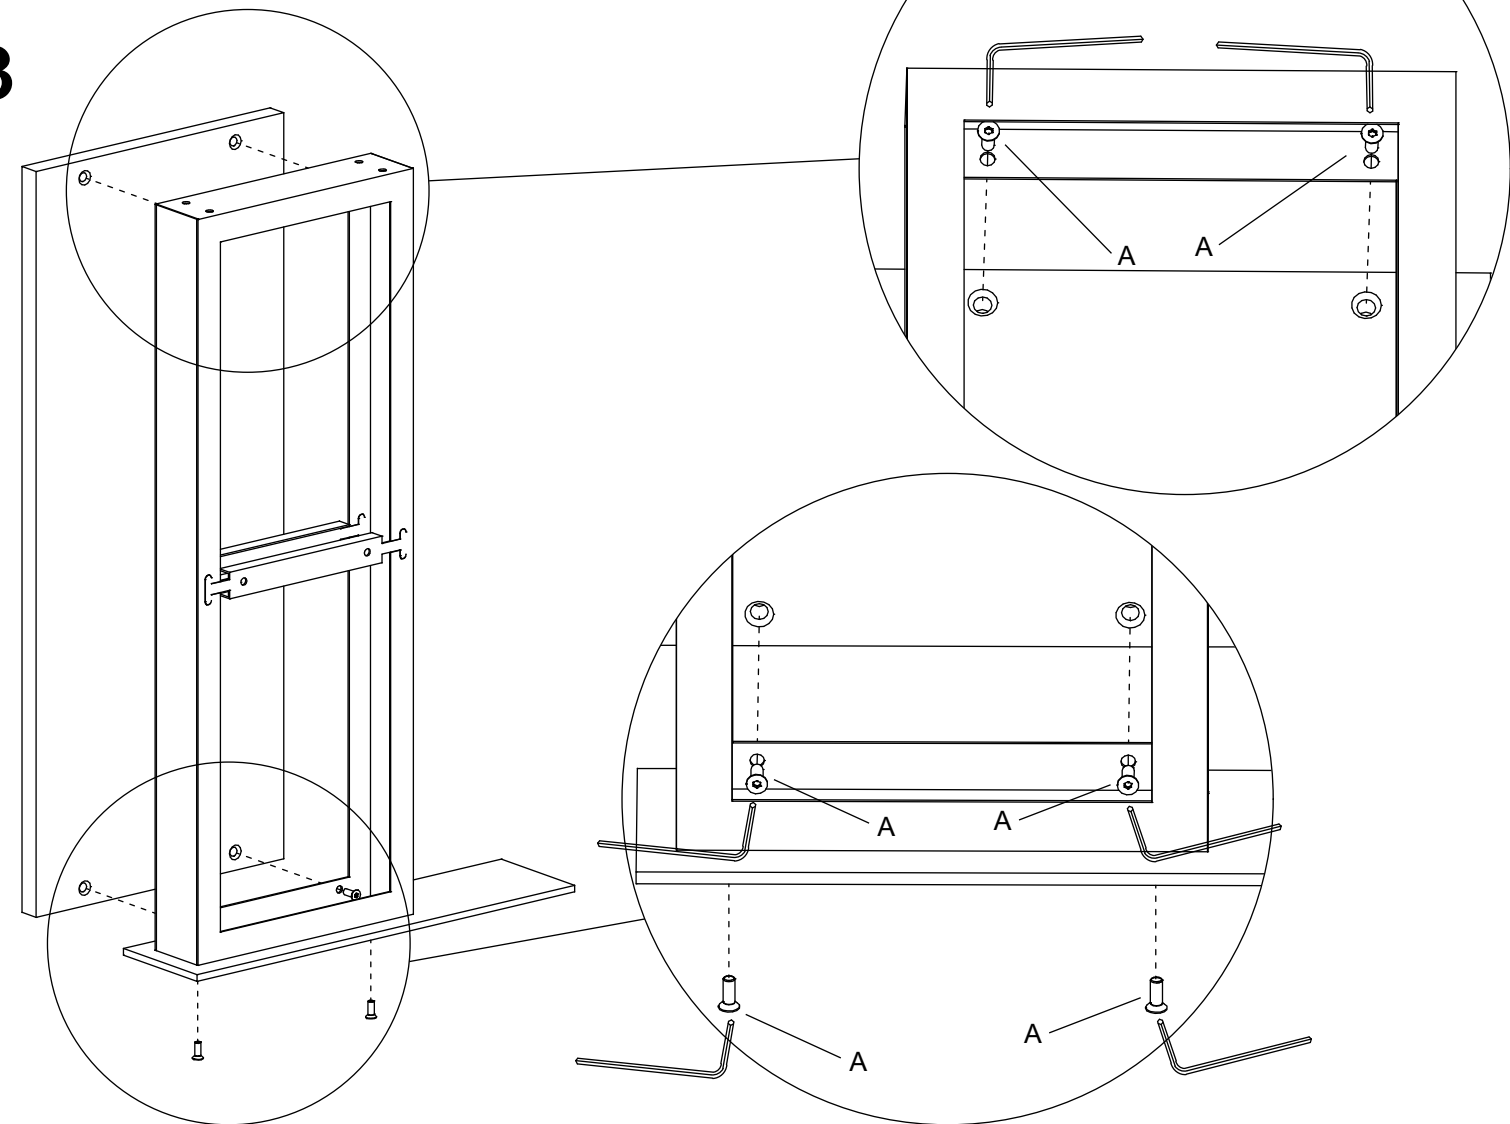

mod.
NARCISO

DellaRovere
enjoyourwork

Schema di montaggio per scrivania Narciso con allungo esterno SX (L.270 / L.290 / L.310 cm)

Assembly instructions for Narciso's desk with left external return (W270 / W290 / W310)

Fiche de montage pour bureau Narciso avec retour extérieur gauche (L.270 / L.290 / L.310 cm)

TAV. 1/8

D30SM013

DATA EMISS. 22/09/22

DATA REV. 00/00 /00

					6max15
				A	6
B	31	C	2	D	2
			E		6
F	6	G	3	I	3
		J	4	K	6

Schema di montaggio valido per scrivania con gamba passacavo e scrivania con gamba senza passacavo

Assembly instructions applie both to desk with cable-way leg and to desk with leg without cable-way

Fiche de montage valable pour bureau avec pied passe-câble et bureau avec pied sans passe-câble

1

Gamba di supporto allungo
Return support leg
Pied de support retour

2

3