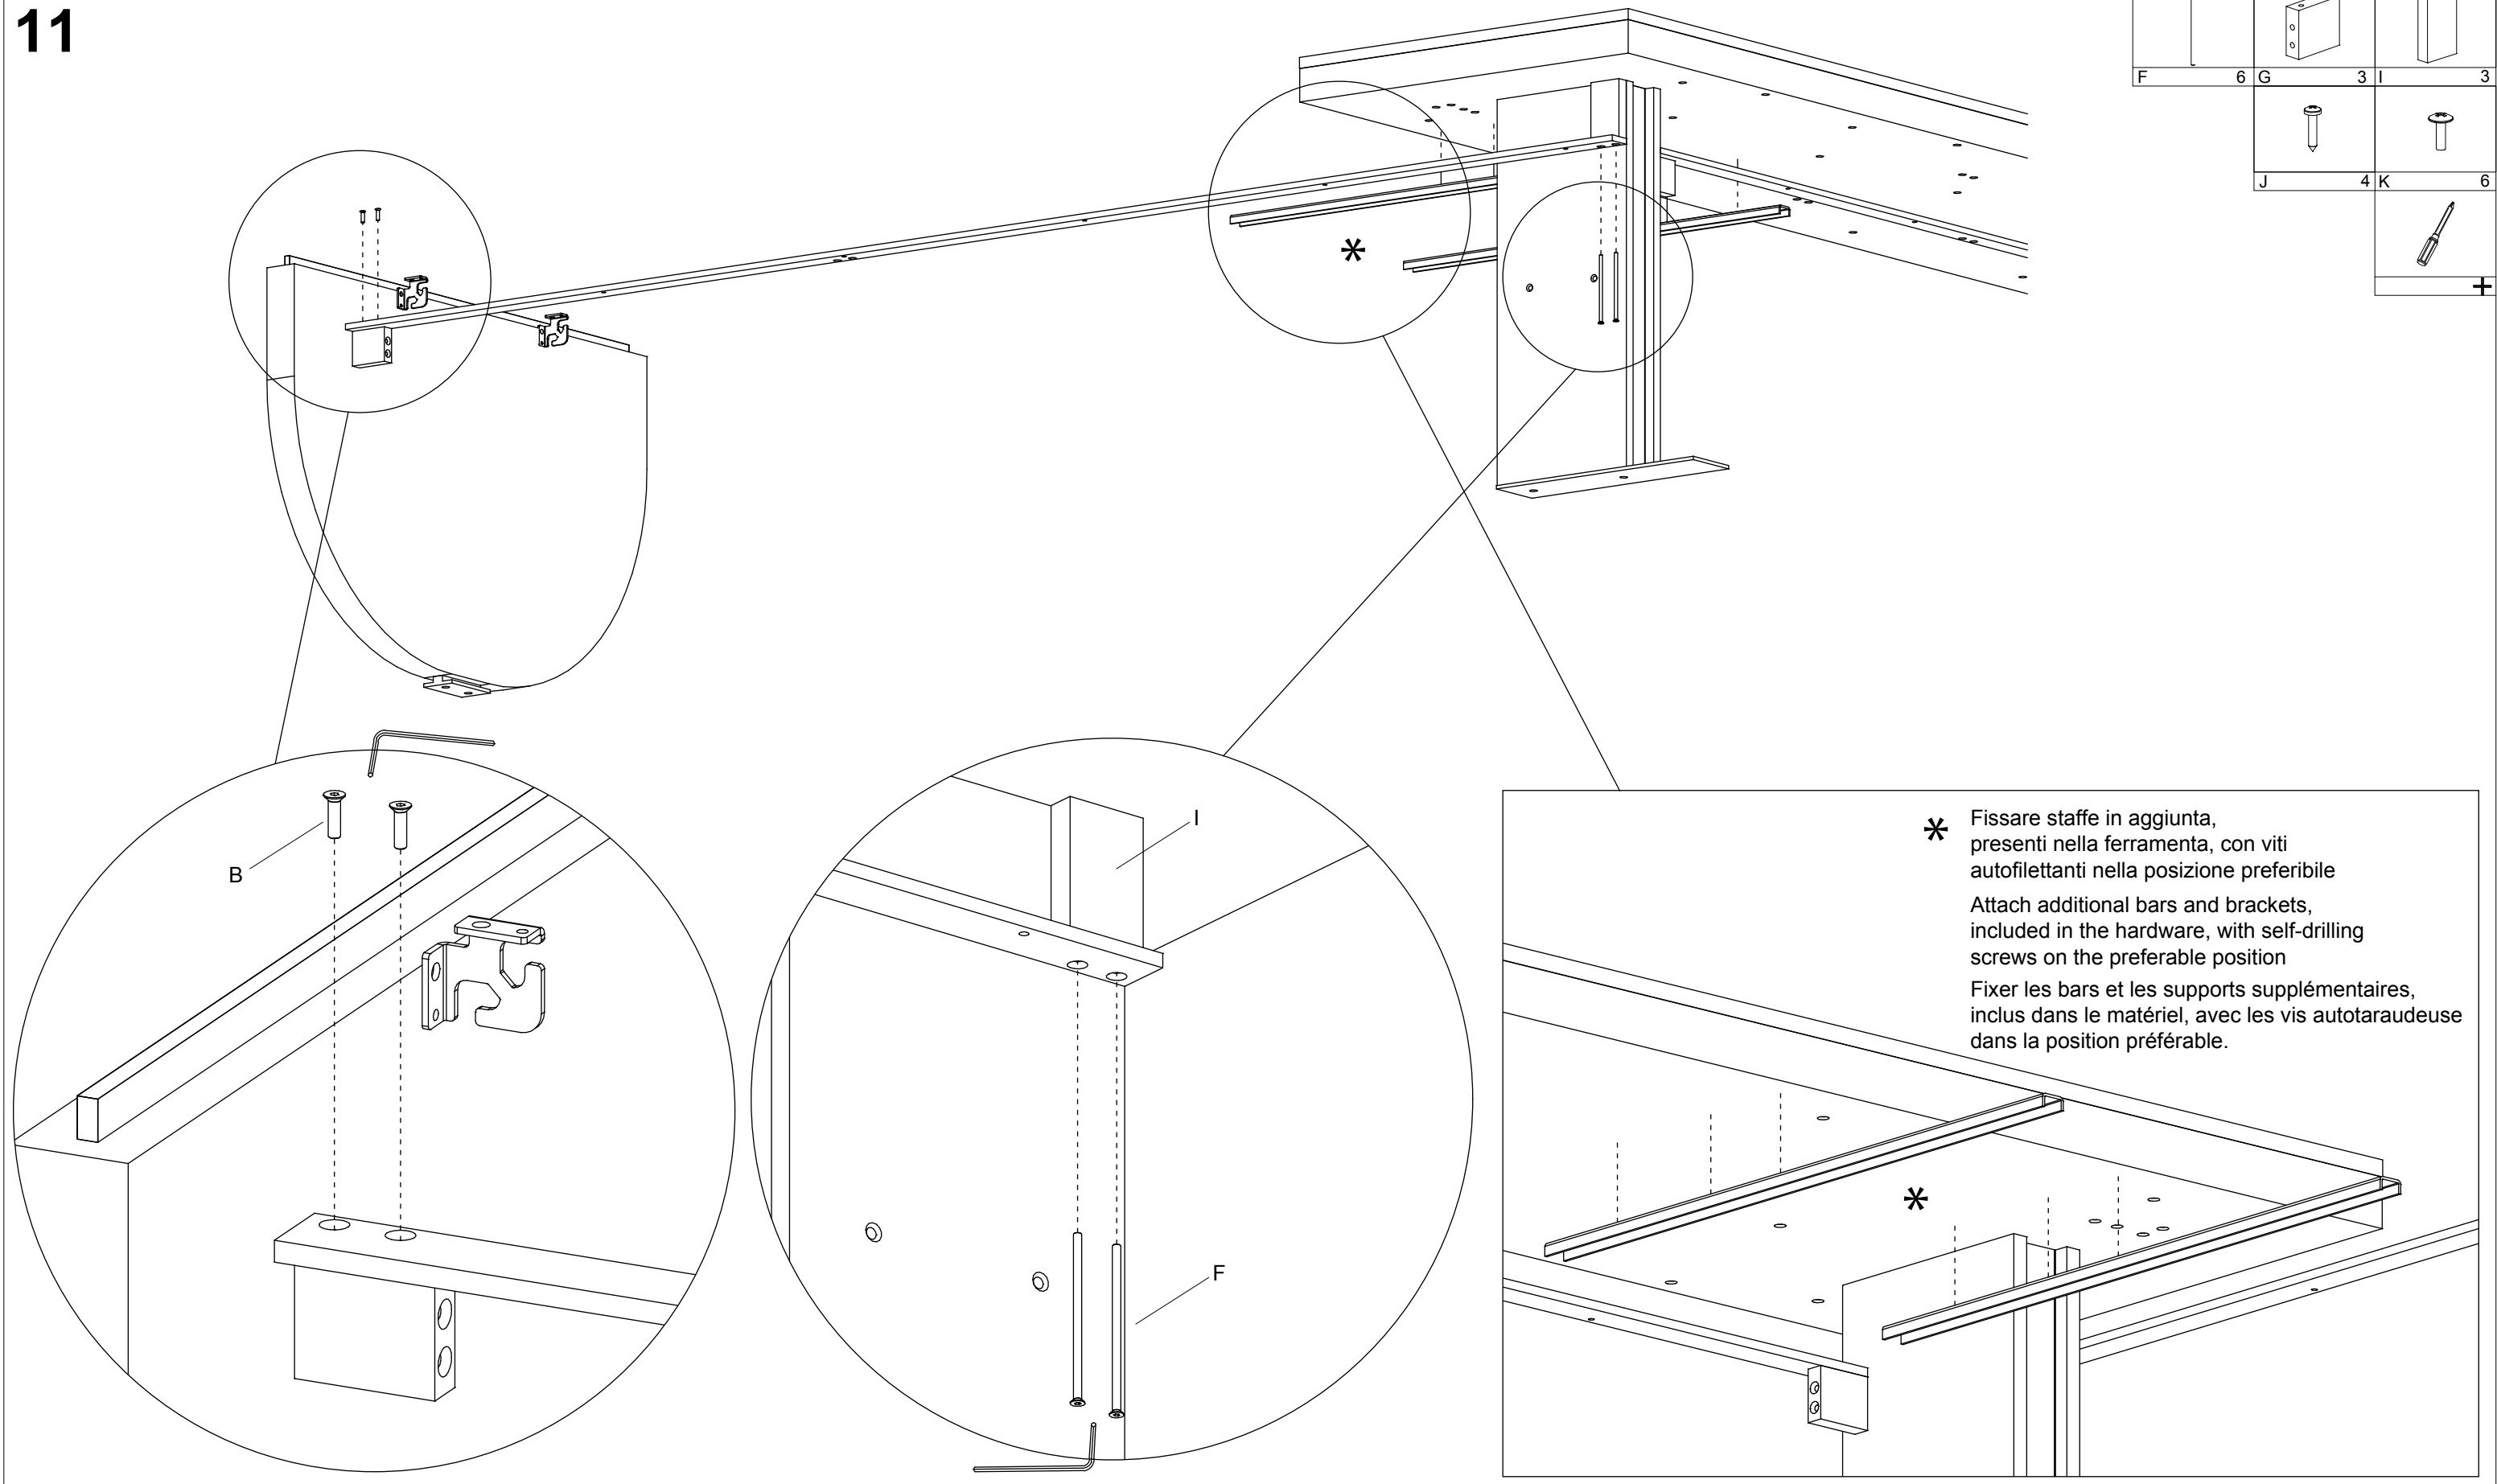

6max15
			4 mm	A	6
6max20	6max25	6max30	6max80		
B	31	C	2	D	2
		E	2	E	6
6max120	G	I			
F	6	G	3	I	3
J	K				
	4	K	6		

11

* Fissare staffe in aggiunta, presenti nella ferramenta, con viti autofilettanti nella posizione preferibile
Attach additional bars and brackets, included in the hardware, with self-drilling screws on the preferable position
Fixer les bars et les supports supplémentaires, inclus dans le matériel, avec les vis autotaraudeuse dans la position préférable.