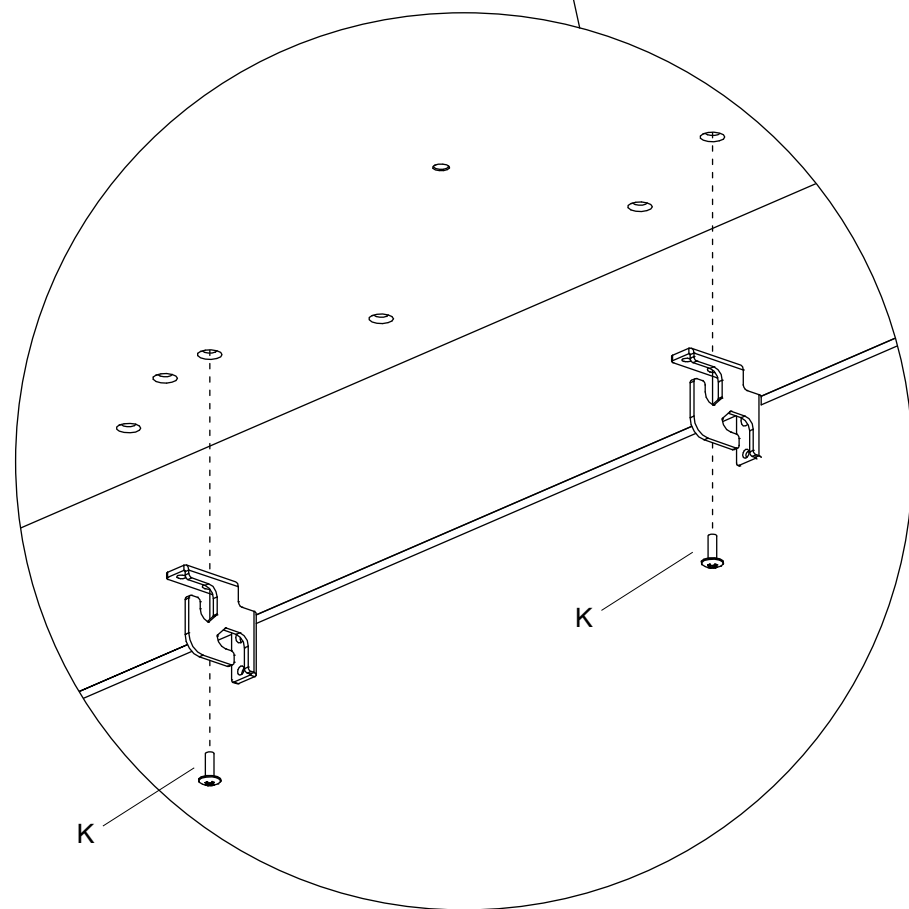

mod.
NARCISO

DellaRovere
enjoyourwork

Schema di montaggio per scrivania Narciso con allungo esterno SX (L.270 / L.290 / L.310 cm)

Assembly instructions for Narciso's desk with left external return (W270 / W290 / W310)

Fiche de montage pour bureau Narciso avec retour extérieur gauche (L.270 / L.290 / L.310 cm)

TAV. 6/8

D30SM013

DATA EMISS. 22/09/22

DATA REV. 00/00 /00

			4 mm	A 6
B	31	C	2	D 2 E 6
F 6	G 3	I 3		
	J 4	K 6		

12

* Fissare con viti autofilettanti
Attach with self-drilling screws
Fixer avec les vis autotaraudeuse