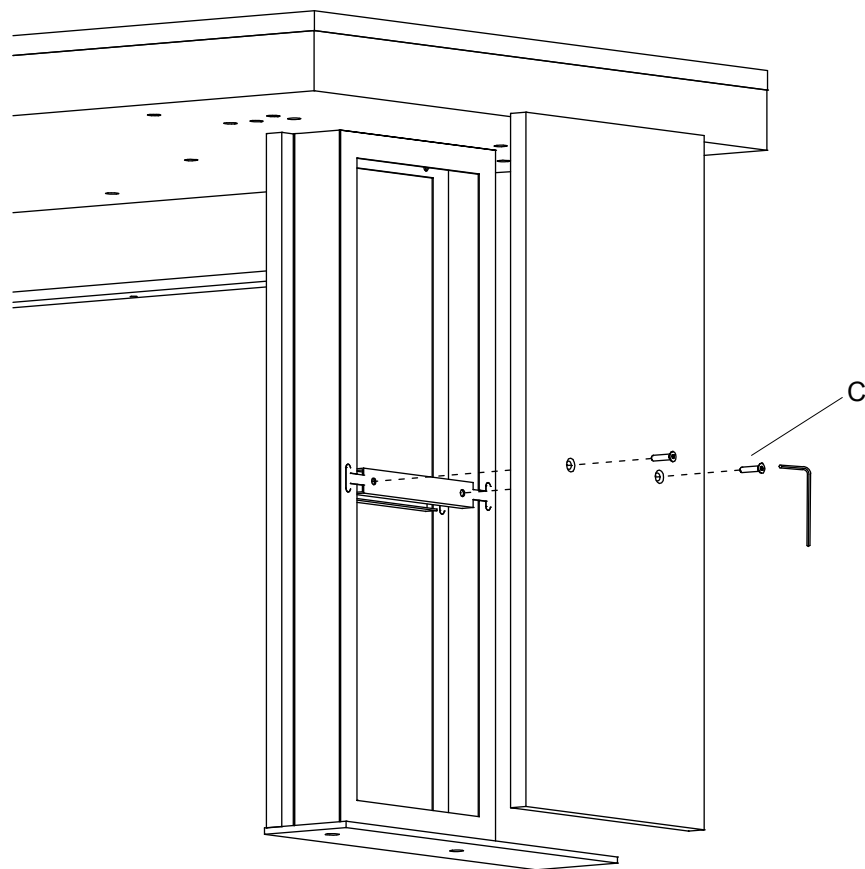

TAV. 4/8

D30SM013

DATA EMISS. 22/09/22

DATA REV. 00/00 /00

		6max15					
	4 mm	A	6				
6max20	6max25	6max30	6max80				
B	31	C	2	D	2	E	6
6max120							
F	6	G	3	I	3		
J	4	K	6				

8

9

Gamba DX scrivania / RH desk leg / Pied droite bureau