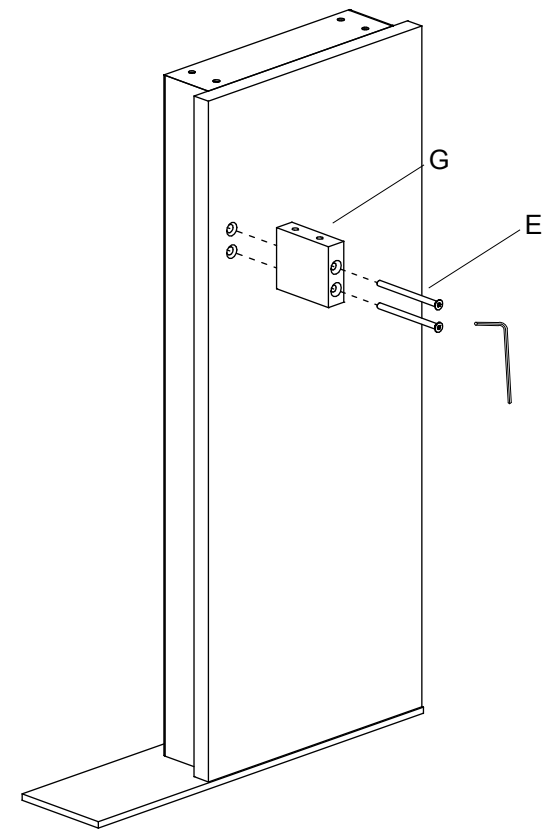

mod.
NARCISO

DellaRovere
enjoyourwork

Schema di montaggio per scrivania Narciso con allungo esterno SX (L.270 / L.290 / L.310 cm)

Assembly instructions for Narciso's desk with left external return (W270 / W290 / W310)

Fiche de montage pour bureau Narciso avec retour extérieur gauche (L.270 / L.290 / L.310 cm)

TAV. 2/8

D30SM013

DATA EMISS. 22/09/22

DATA REV. 00/00 /00

4 mm	A	6
6max20	6max25	6max30
B	31	C
6max120	6max80	6max80
F	6	G
J	4	K

4