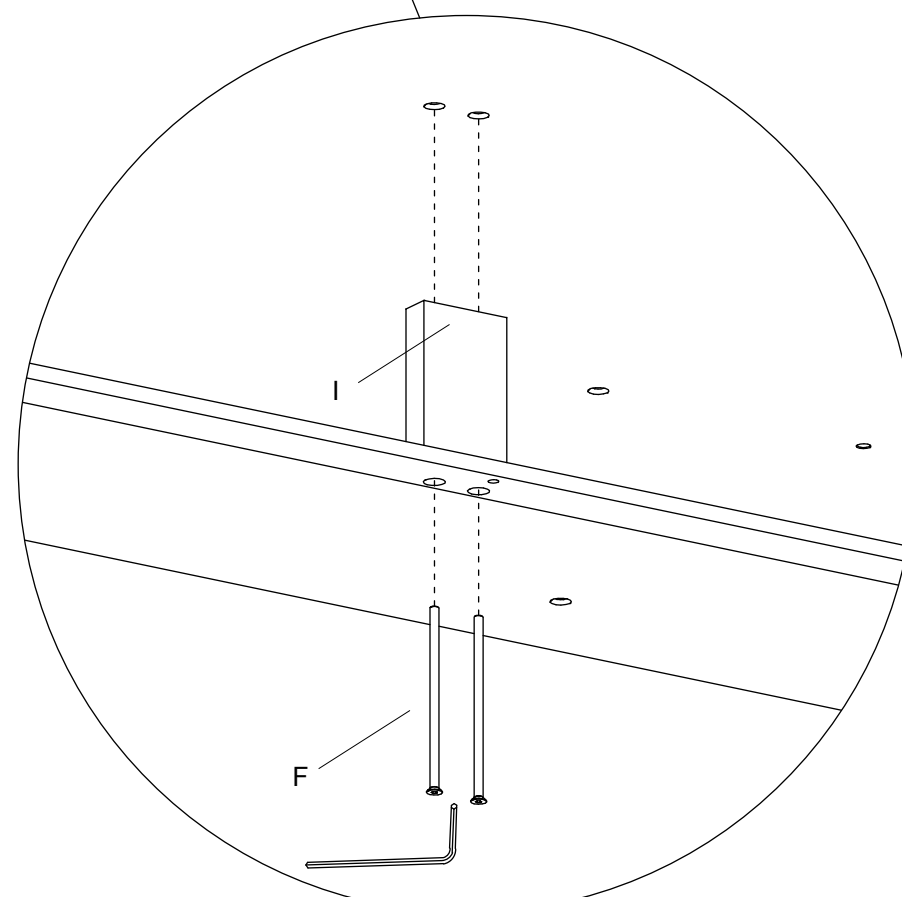

mod.
NARCISO

DellaRovere
enjoyourwork

Schema di montaggio per scrivania Narciso con allungo esterno SX (L.270 / L.290 / L.310 cm)

Assembly instructions for Narciso's desk with left external return (W270 / W290 / W310)

Fiche de montage pour bureau Narciso avec retour extérieur gauche (L.270 / L.290 / L.310 cm)

TAV. 6/8

D30SM013

DATA EMISS. 22/09/22

DATA REV. 00/00 /00

			4 mm	A 6
B	31	C	2	D 2 E 6
F 6	G 3	I 3		
	J 4	K 6		

12

* Fissare con viti autofilettanti
Attach with self-drilling screws
Fixer avec les vis autotaraudeuse