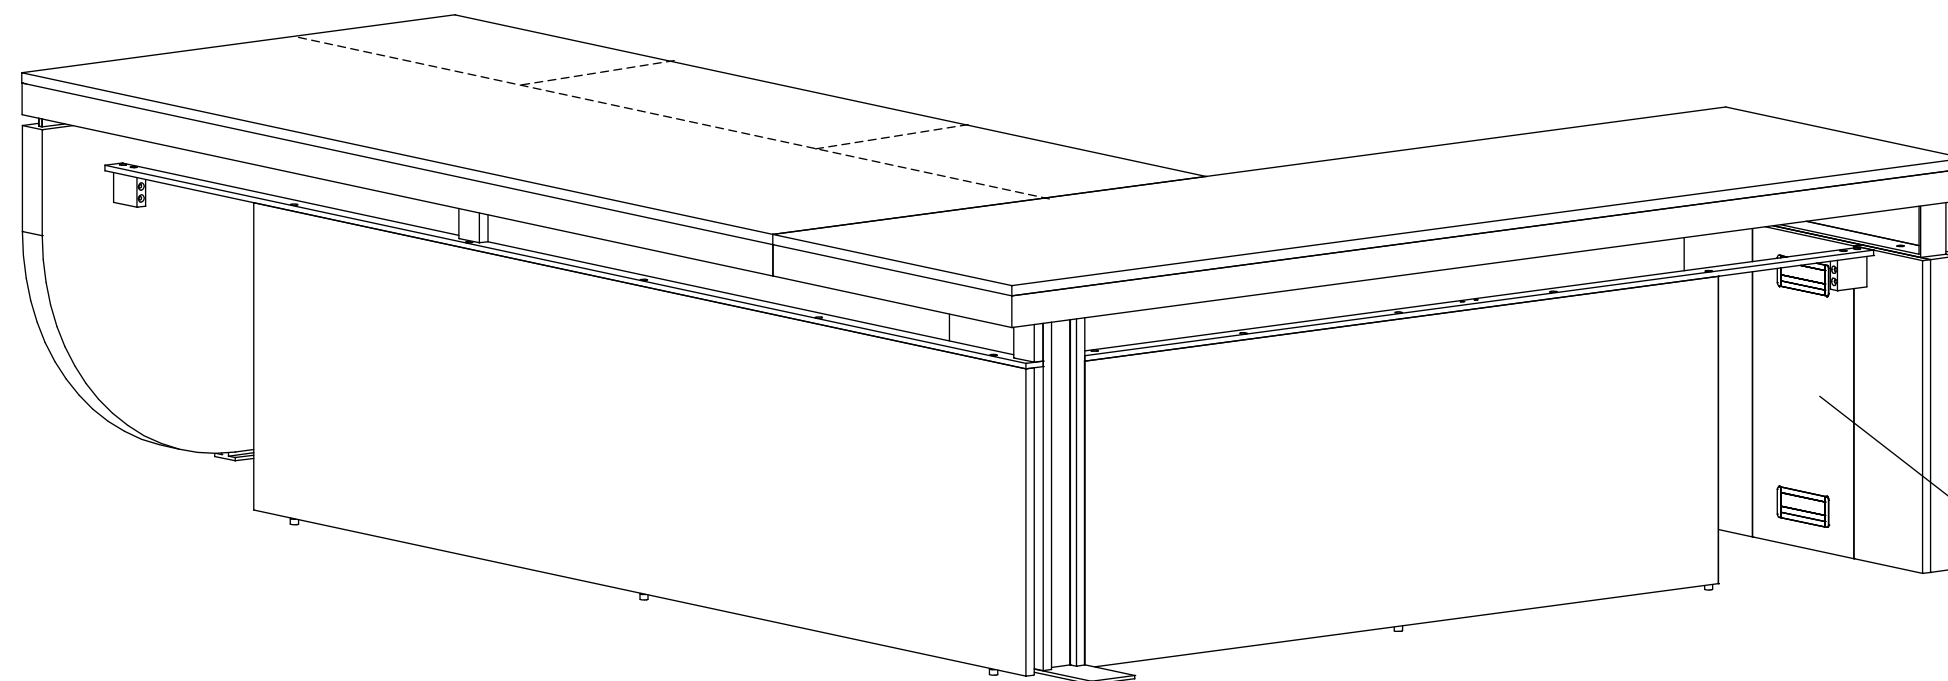

mod.
NARCISO

DellaRovere
enjoyourwork

Schema di montaggio per scrivania Narciso con allungo esterno SX (L.270 / L.290 / L.310 cm)

Assembly instructions for Narciso's desk with left external return (W270 / W290 / W310)

Fiche de montage pour bureau Narciso avec retour extérieur gauche (L.270 / L.290 / L.310 cm)

TAV. 8/8

D30SM013

DATA EMISS. 22/09/22

DATA REV. 00/00 /00

				6max15	6		
B	31	C	2	D	2	E	6
F	6	G	3	I	3		
J	4	K	6				

Modesty panel posizionato a sx
Left modesty panel
Voile de fond placé à gauche

Pannello passacavi rimovibile
Removable cable-way panel
Panneau passe-câbles amovible