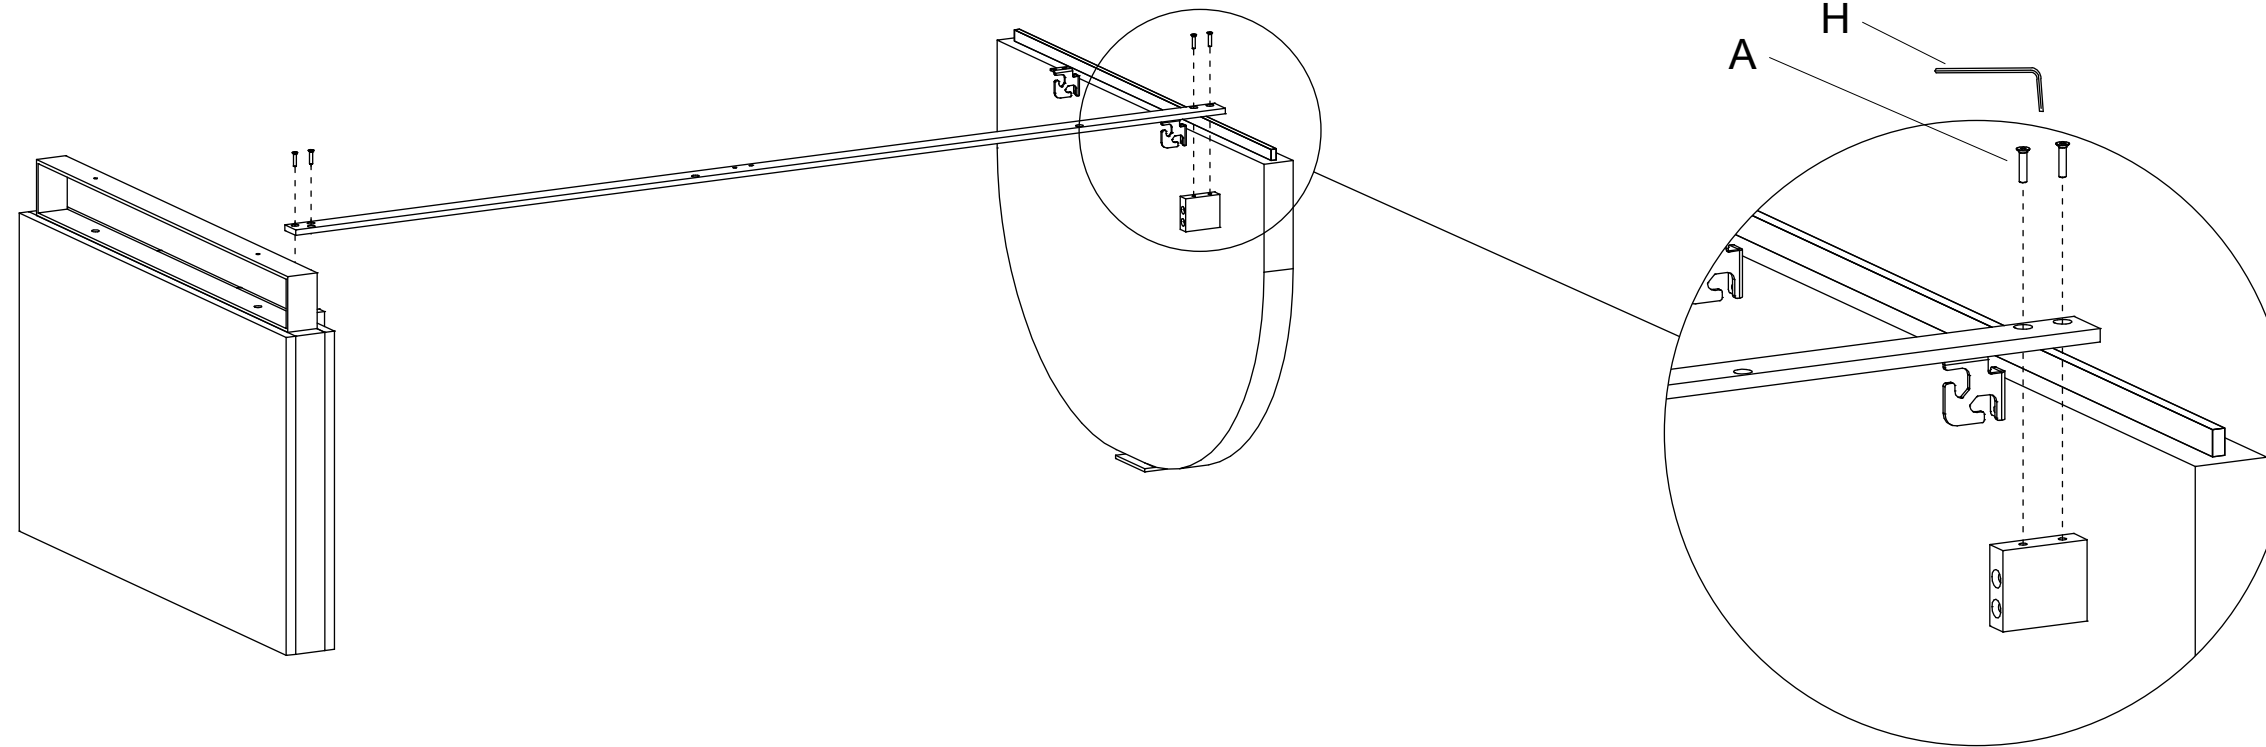

mod.
NARCISO

DellaRovere
enjoyourwork

Schema di montaggio per scrivania Narciso (L.200 / L.220 / L.240 CM)

Assembly instructions for Narciso's desk (W200 / W220 / W240)

Fiche de montage pour bureau Narciso (L.200 / L.220 / L.240 CM)

TAV. 2/4
D30SM011

DATA EMISS. 30/05/22

DATA REV. 00/00 /00

			H 4 mm	A 11
6max30	6max80	6max120		
B 2	C 4	D 2	E 1	
F 2	G 6	I 2	J 1	
			K 2	

3