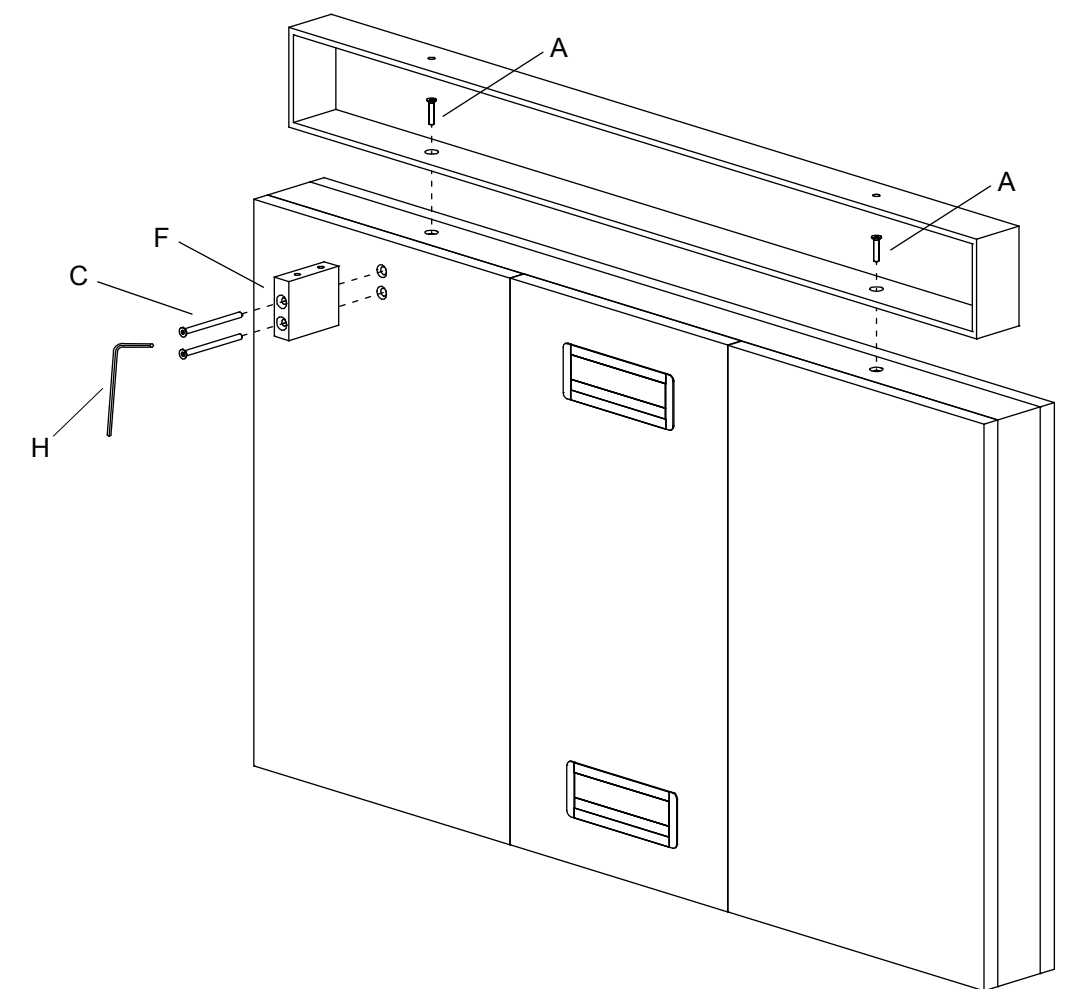

mod.
NARCISO

DellaRovere
enjoyourwork

Schema di montaggio per scrivania Narciso (L.200 / L.220 / L.240 CM)

Assembly instructions for Narciso's desk (W200 / W220 / W240)

Fiche de montage pour bureau Narciso (L.200 / L.220 / L.240 CM)

TAV. 1/4
D30SM011

DATA EMISS. 30/05/22

DATA REV. 00/00 /00

			H 4 mm	A 11
B 2	C 4	D 2	E 1	F 2
G 6	I 2	J 1	K 2	

Schema di montaggio valido per scrivania con gamba passacavo e scrivania con gamba senza passacavo

Assembly instructions apply both to desk with cable-way leg and to desk with leg without cable-way

Fiche de montage valable pour bureau avec pied passe-câble et bureau avec pied sans passe-câble

Gamba curva / Curved leg / Pied coube

Gamba Dritta / Straight leg / Jambe droite