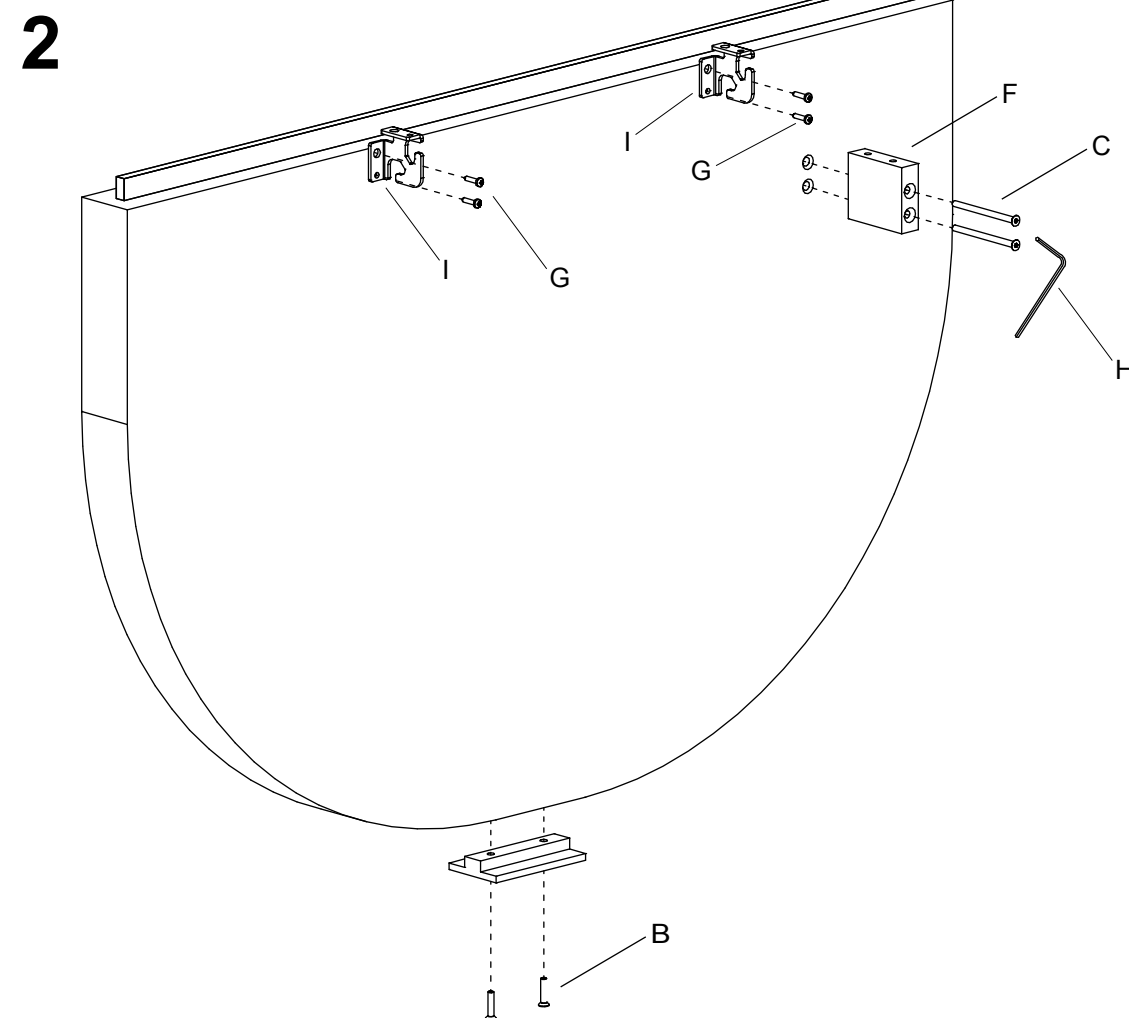

mod.
NARCISO

DellaRovere
enjoyourwork

Schema di montaggio per scrivania Narciso (L.200 / L.220 / L.240 CM)

Assembly instructions for Narciso's desk (W200 / W220 / W240)

Fiche de montage pour bureau Narciso (L.200 / L.220 / L.240 CM)

TAV. 1/4
D30SM011

DATA EMISS. 30/05/22

DATA REV. 00/00 /00

			H 4 mm	A 11
B 2	C 4	D 2	E 1	F 2
G 6	I 2	J 1	K 2	

Schema di montaggio valido per scrivania con gamba passacavo e scrivania con gamba senza passacavo

Assembly instructions apply both to desk with cable-way leg and to desk with leg without cable-way

Fiche de montage valable pour bureau avec pied passe-câble et bureau avec pied sans passe-câble

Gamba curva / Curved leg / Pied coube

Gamba Dritta / Straight leg / Jambe droite