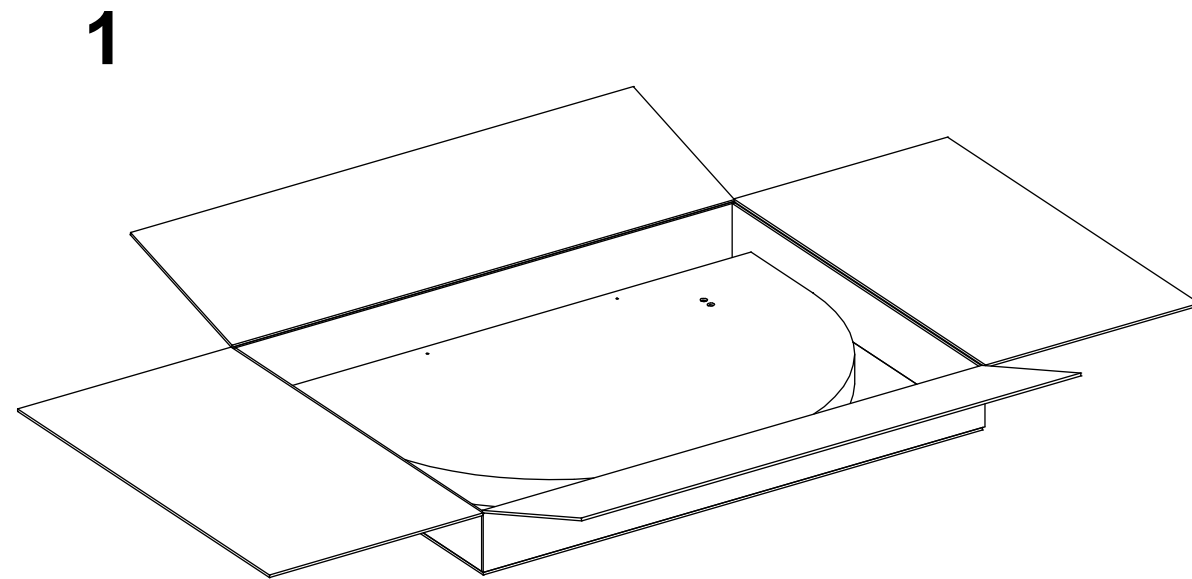

**TAV. 1/4**  
**D30SM011**

DATA EMISS. 30/05/22

DATA REV. 00/00 /00

			H 4 mm	A 11
B 2	C 4	D 2	E 1	F 2
G 6	I 2	J 1	K 2	

Schema di montaggio valido per scrivania con gamba passacavo e scrivania con gamba senza passacavo

Assembly instructions apply both to desk with cable-way leg and to desk with leg without cable-way

Fiche de montage valable pour bureau avec pied passe-câble et bureau avec pied sans passe-câble

**Gamba curva / Curved leg / Pied coube**