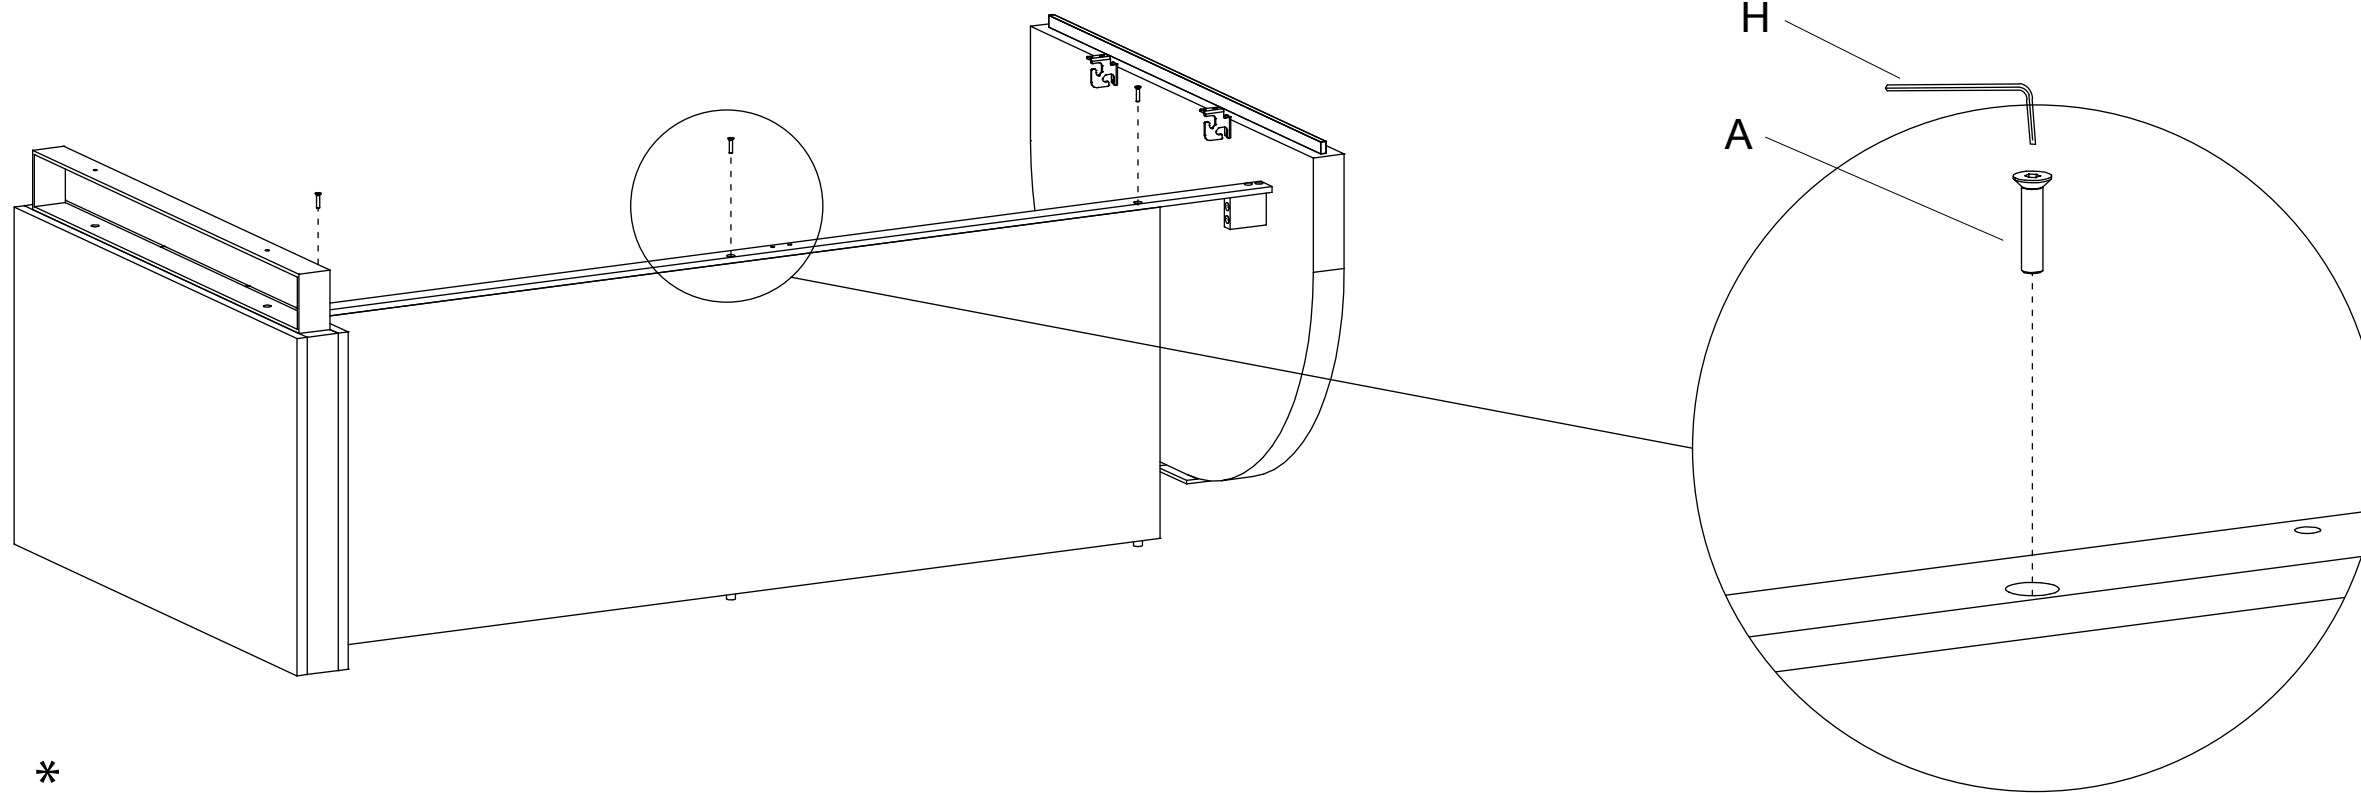

DATA EMISS. 30/05/22

DATA REV. 00/00 /00

			H 4 mm	A 11
6max30	6max80	6max120		
B 2	C 4	D 2	E 1	
F 2	G 6	I 2	J 1	
			K 2	

**3**

**4**

\*  
N.B. Stessa logica di montaggio per tutte le tipologie di modesty panel  
Same way of assembly for all types of modesty panel  
Même méthode d'assemblage pour tous les types de voile de fond