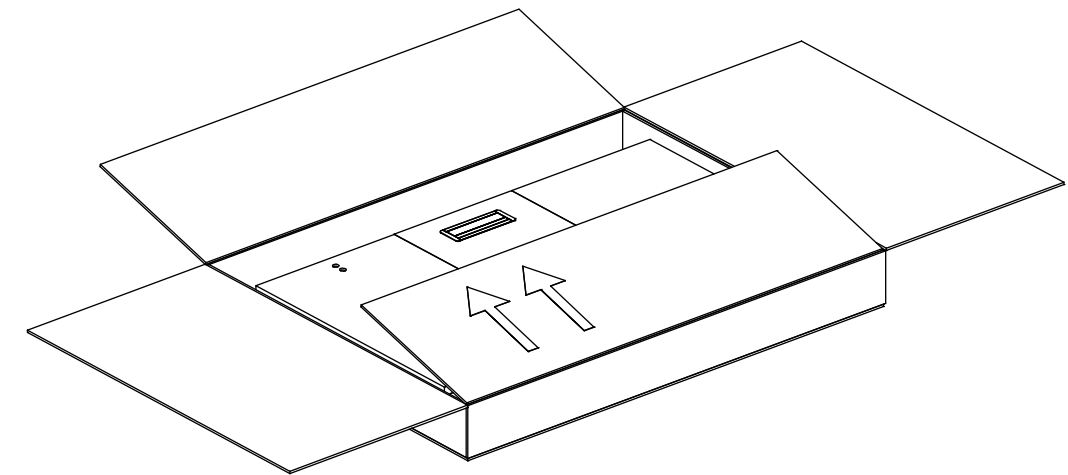

**TAV. 1/4**  
**D30SM011**

DATA EMISS. 30/05/22

DATA REV. 00/00 /00

			H 4 mm	A 11
B 2	C 4	D 2	E 1	F 2
G 6	I 2	J 1	K 2	

Schema di montaggio valido per scrivania con gamba passacavo e scrivania con gamba senza passacavo

Assembly instructions apply both to desk with cable-way leg and to desk with leg without cable-way

Fiche de montage valable pour bureau avec pied passe-câble et bureau avec pied sans passe-câble

**Gamba curva / Curved leg / Pied coube**