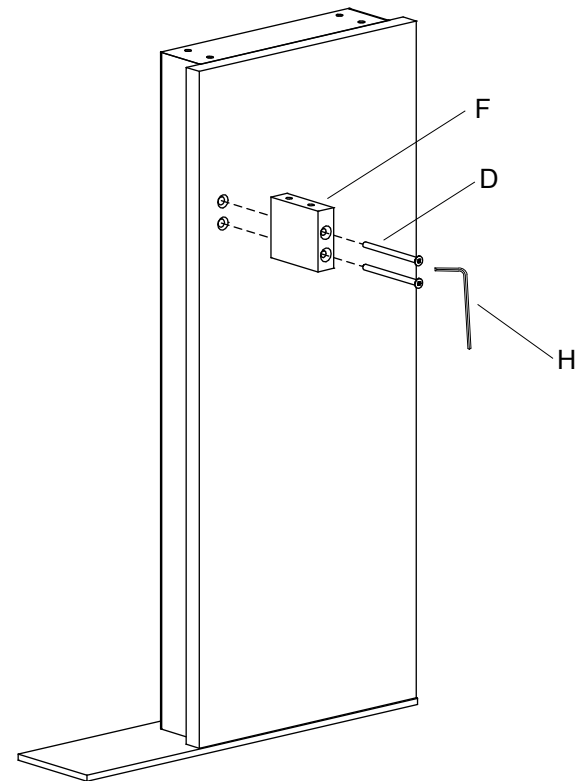

mod.
BELLAGIO

DellaRovere
enjoyourwork

Schema di montaggio per scrivania Bellagio con allungo esterno SX (L.270 / L.290 / L.310 cm)

Assembly instructions for Bellagio's desk with left external return (W270 / W290 / W310)

Fiche de montage pour bureau Bellagio avec retour extérieur gauche (L.270 / L.290 / L.310 cm)

TAV. 2/8

D30SM009

DATA EMISS.26/01/22

DATA REV. 00/00 /00

				6max15
H	4 mm	A	6	
6max20		6max25		
B	31	C	2	
6max80		6max120		
D	6	E	6	
F	3	G	3	
		I	4	

4