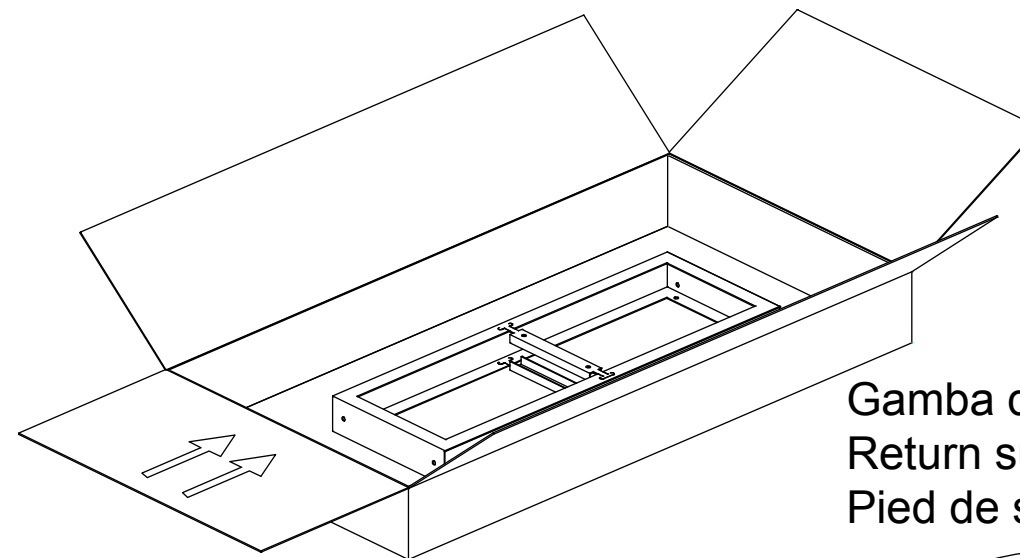

B	31 C	2 D	6 E
F		G	
+		I	

Schema di montaggio valido per scrivania con gamba passacavo e scrivania con gamba senza passacavo

Assembly instructions applie both to desk with cable-way leg and to desk with leg without cable-way

Fiche de montage valable pour bureau avec pied passe-câble et bureau avec pied sans passe- câble

Gamba passacavo
Cable-way leg
Pied passe-câble

Gamba senza passacavo
Leg without cable-way
Pied sans passe-câble

Gamba di supporto allungo
Return support leg
Pied de support retour

Gamba allungo SX / Left return leg / Pied retour gauche

3

mod.
BELLAGIO

DellaRovere
enjoyourwork

Schema di montaggio per scrivania Bellagio con allungo esterno SX (L.270 / L.290 / L.310 cm)