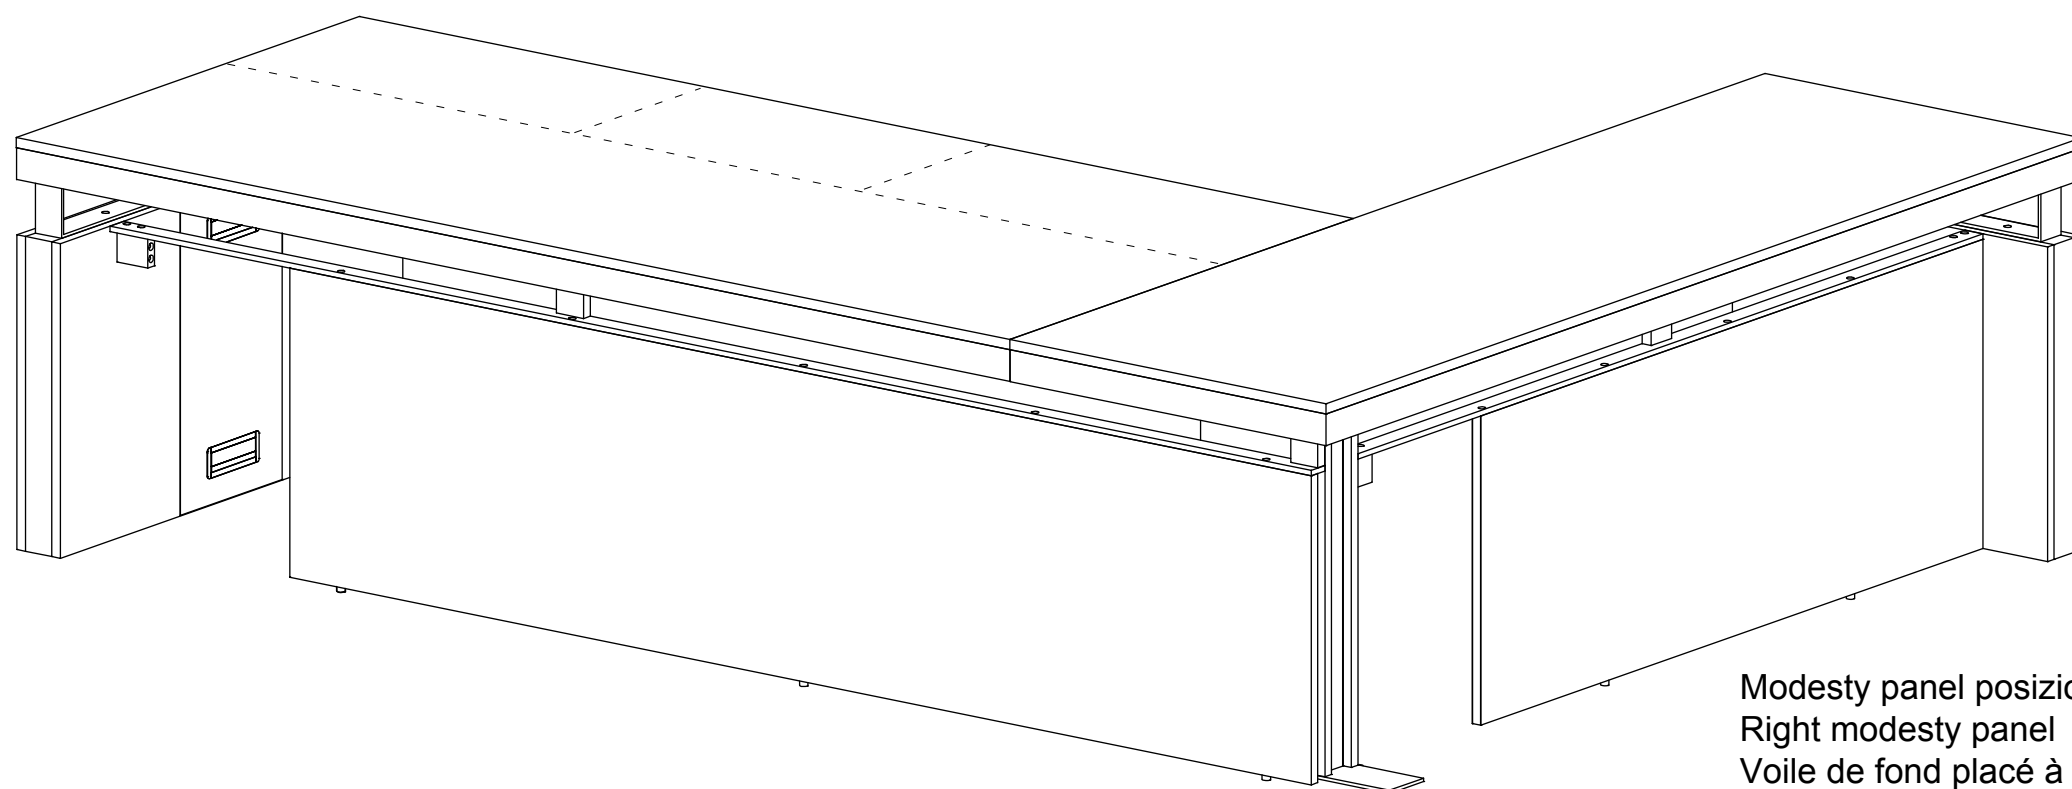

Modesty panel posizionato a dx
Right modesty panel
Voile de fond placé à droite