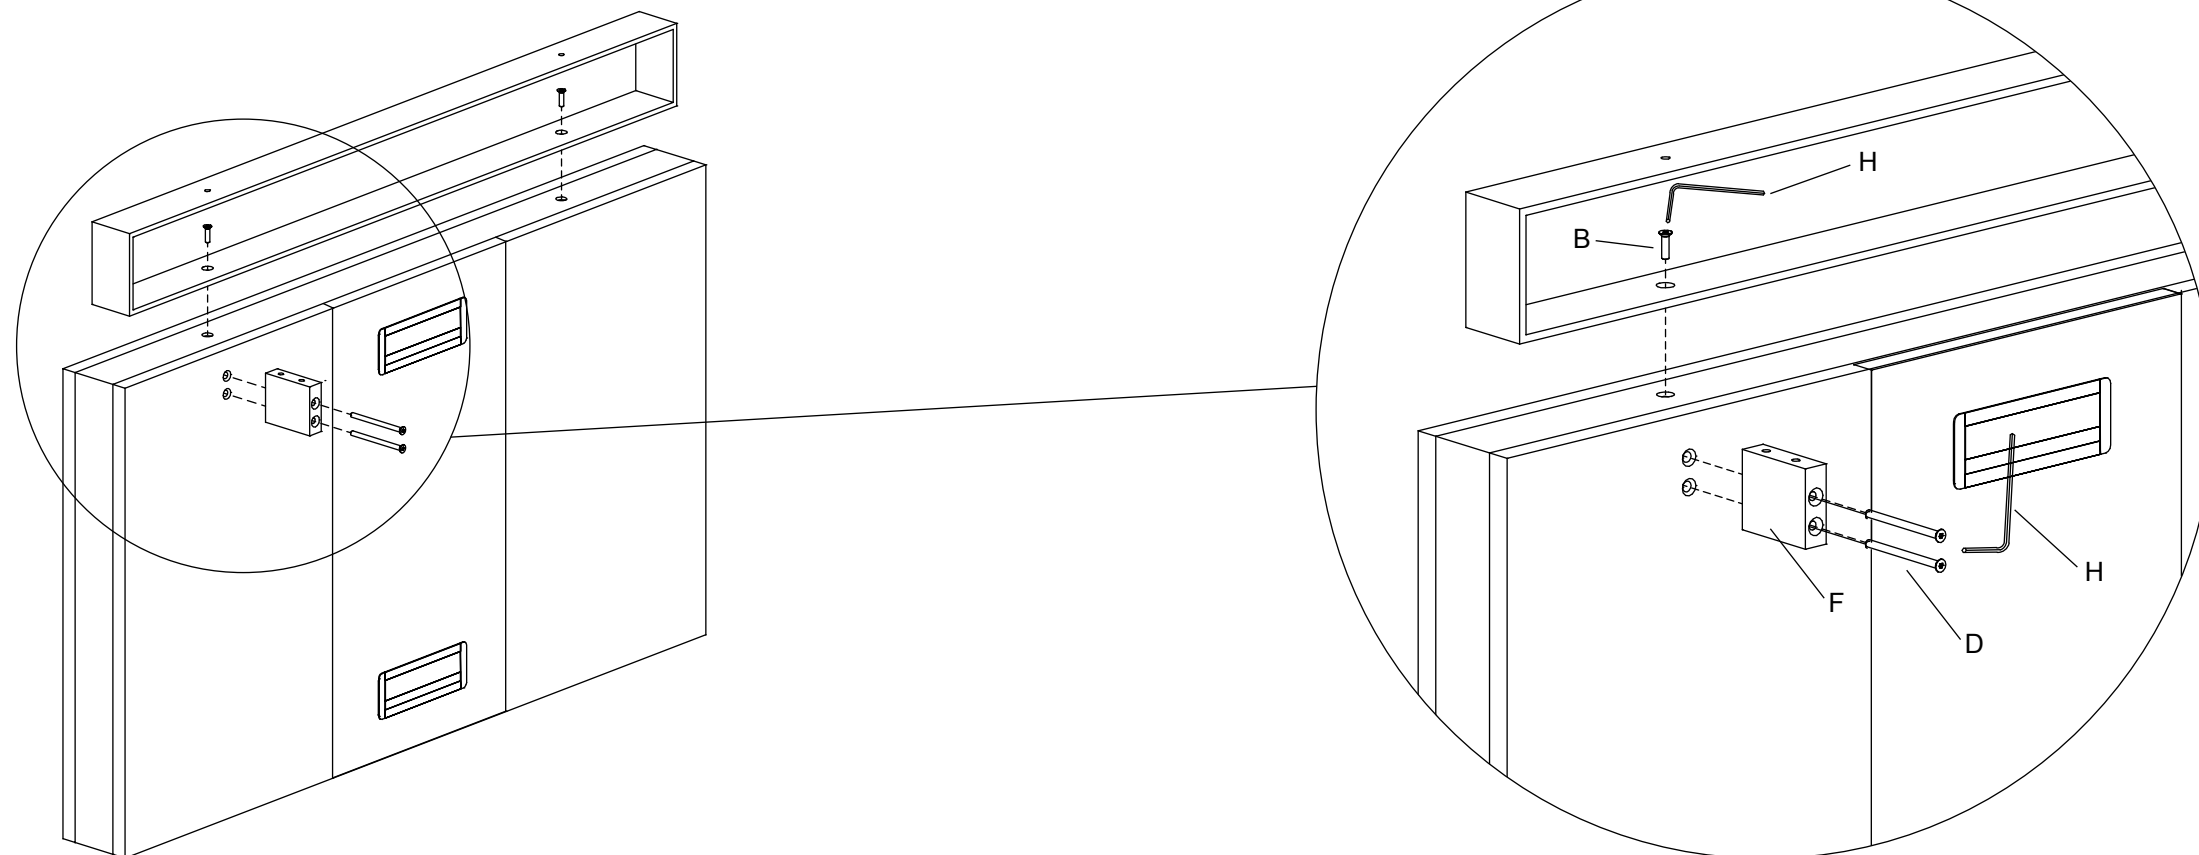

mod.
BELLAGIO

DellaRovere
enjoyourwork

Schema di montaggio per scrivania Bellagio con allungo esterno SX (L.270 / L.290 / L.310 cm)
Assembly instructions for Bellagio's desk with left external return (W270 / W290 / W310)
Fiche de montage pour bureau Bellagio avec retour extérieur gauche (L.270 / L.290 / L.310 cm)

TAV. 4/8
D30SM009

DATA EMISS.26/01/22

DATA REV. 00/00 /00

				6max15
H	4 mm	A	6	6
	6max20		6max25	2
B	31	C	2	D
	6max80		6max120	6
D	6	E	6	6
	F	3		G
	I	4		4

8

9

Gamba DX scrivania / RH desk leg / Pied droite bureau

10