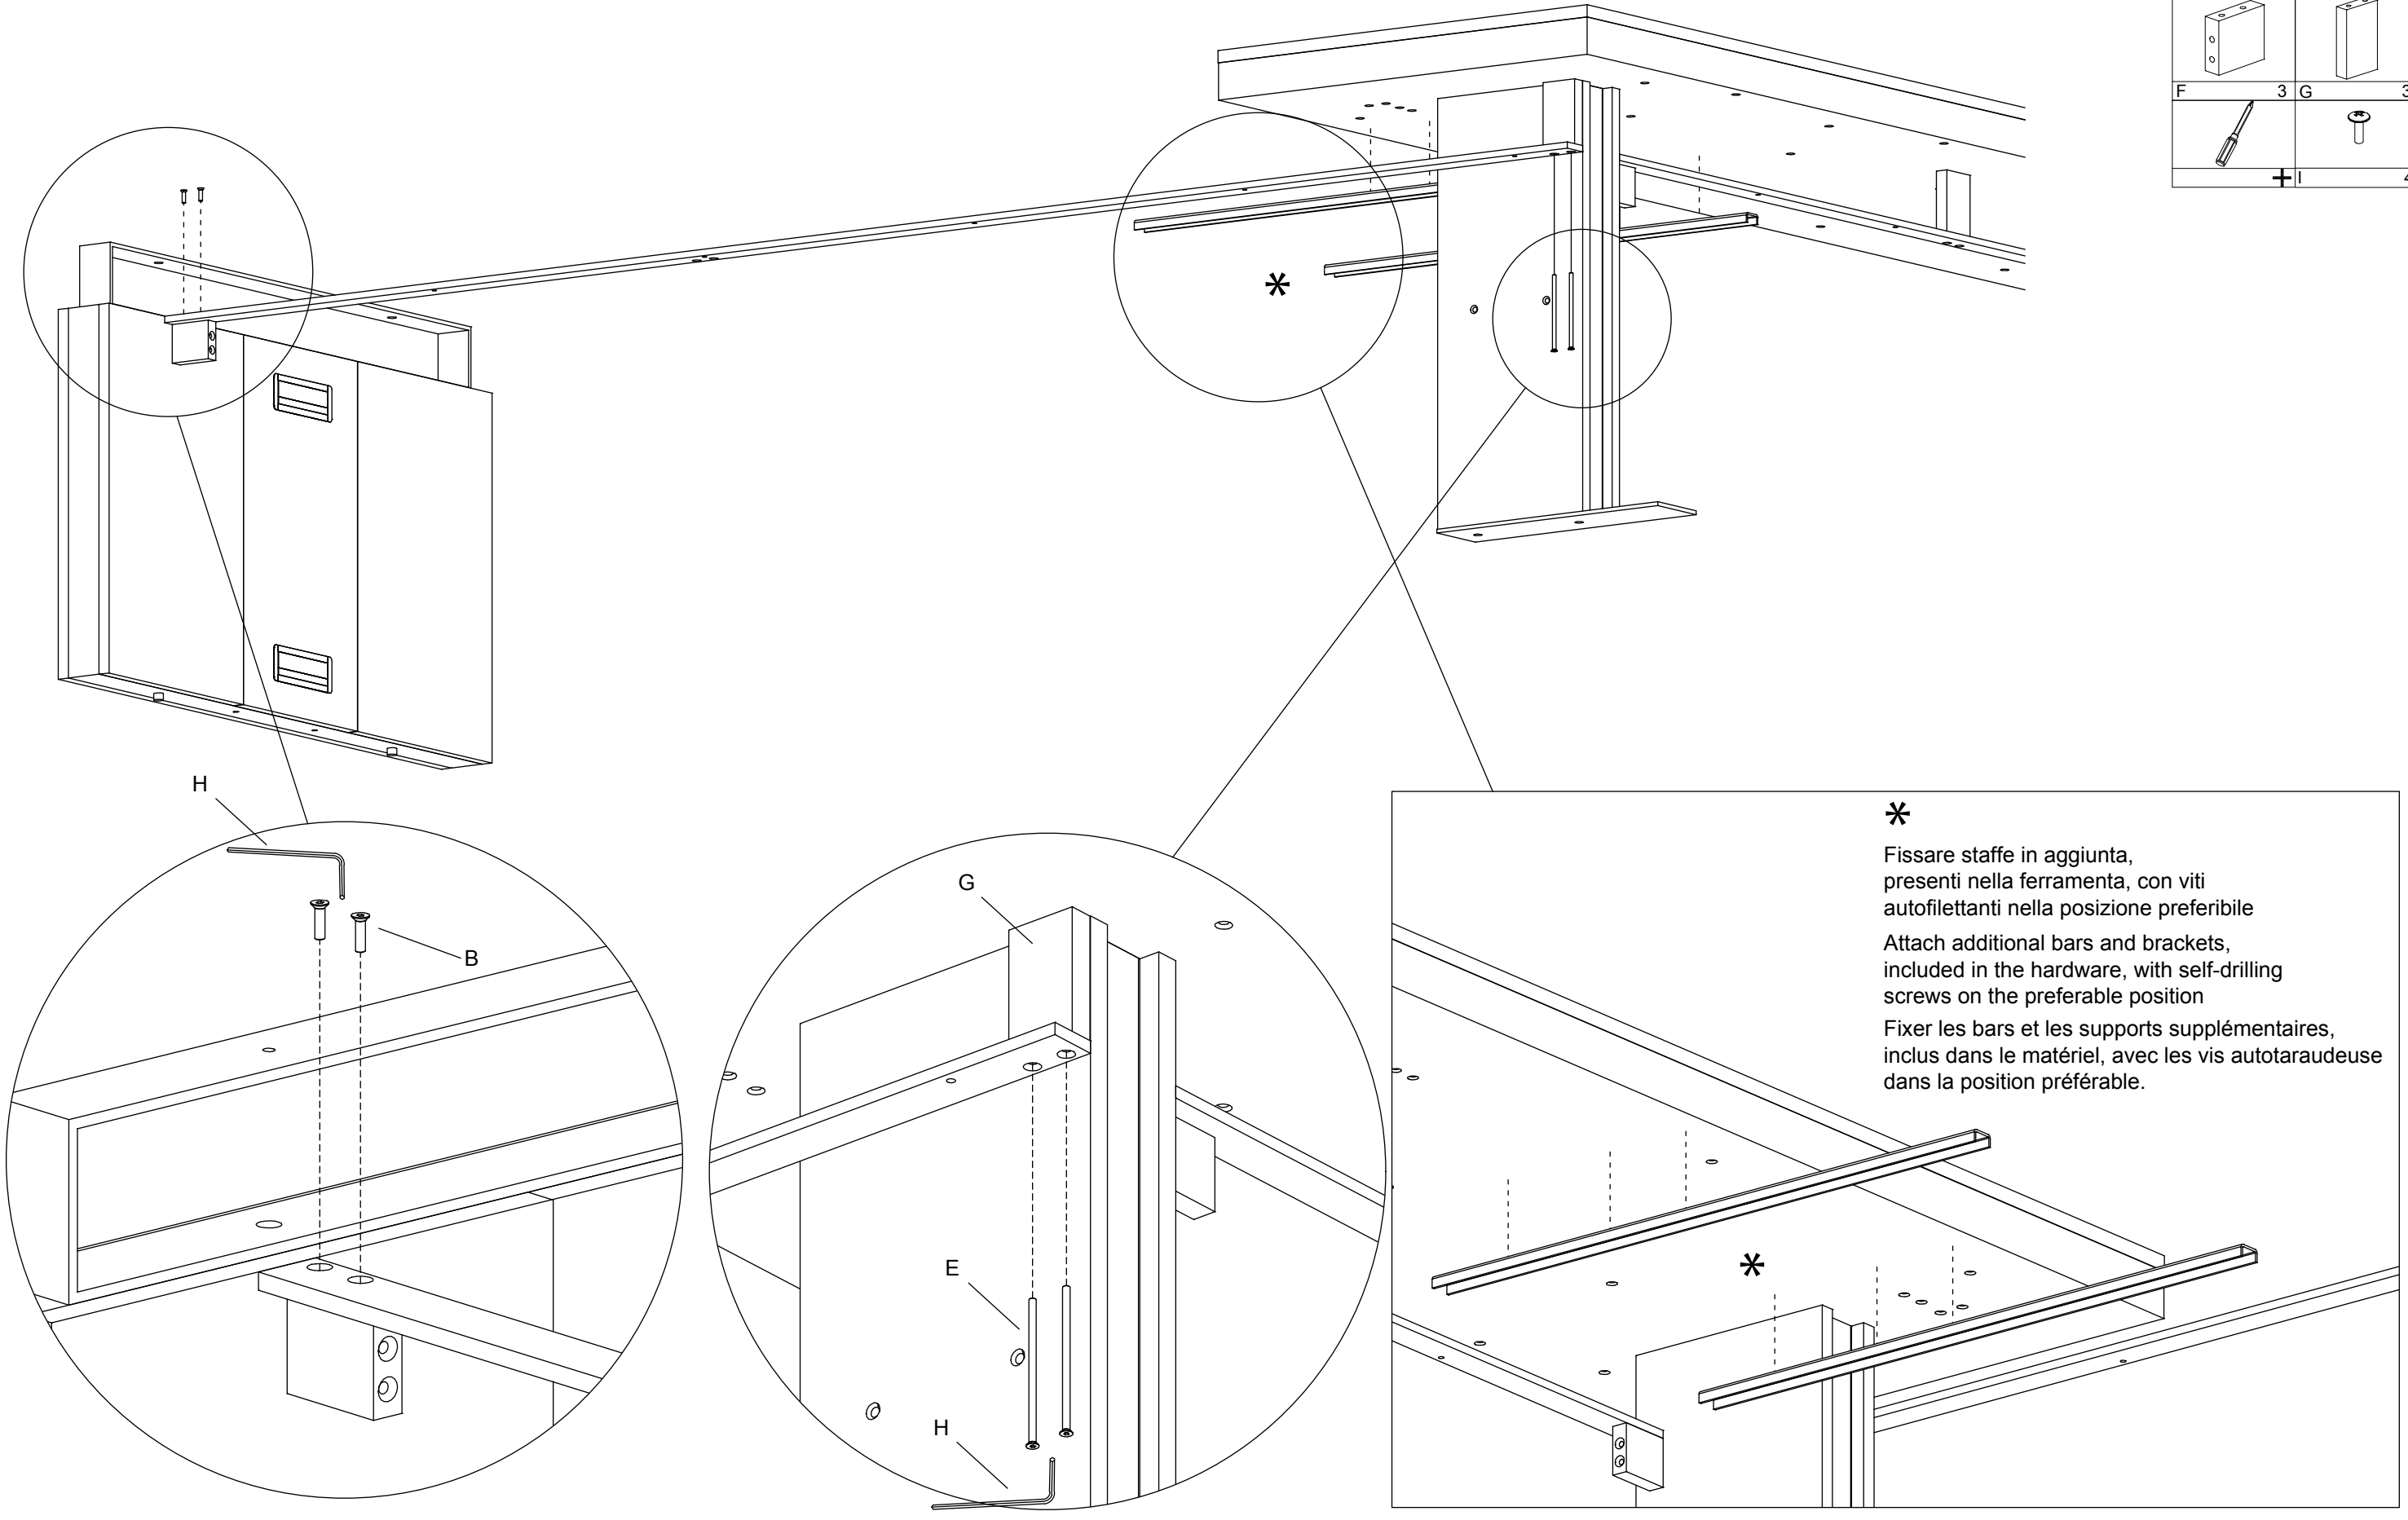

mod.
BELLAGIO

DellaRovere
enjoyourwork

Schema di montaggio per scrivania Bellagio con allungo esterno SX (L.270 / L.290 / L.310 cm)

Assembly instructions for Bellagio's desk with left external return (W270 / W290 / W310)

Fiche de montage pour bureau Bellagio avec retour extérieur gauche (L.270 / L.290 / L.310 cm)

TAV. 5/8
D30SM009

DATA EMISS.26/01/22

DATA REV. 00/00 /00

				6max15			
H	4 mm	A	6	6			
B	31	C	2	D	6	E	6
	3	G	3				
	+	I	4				

11