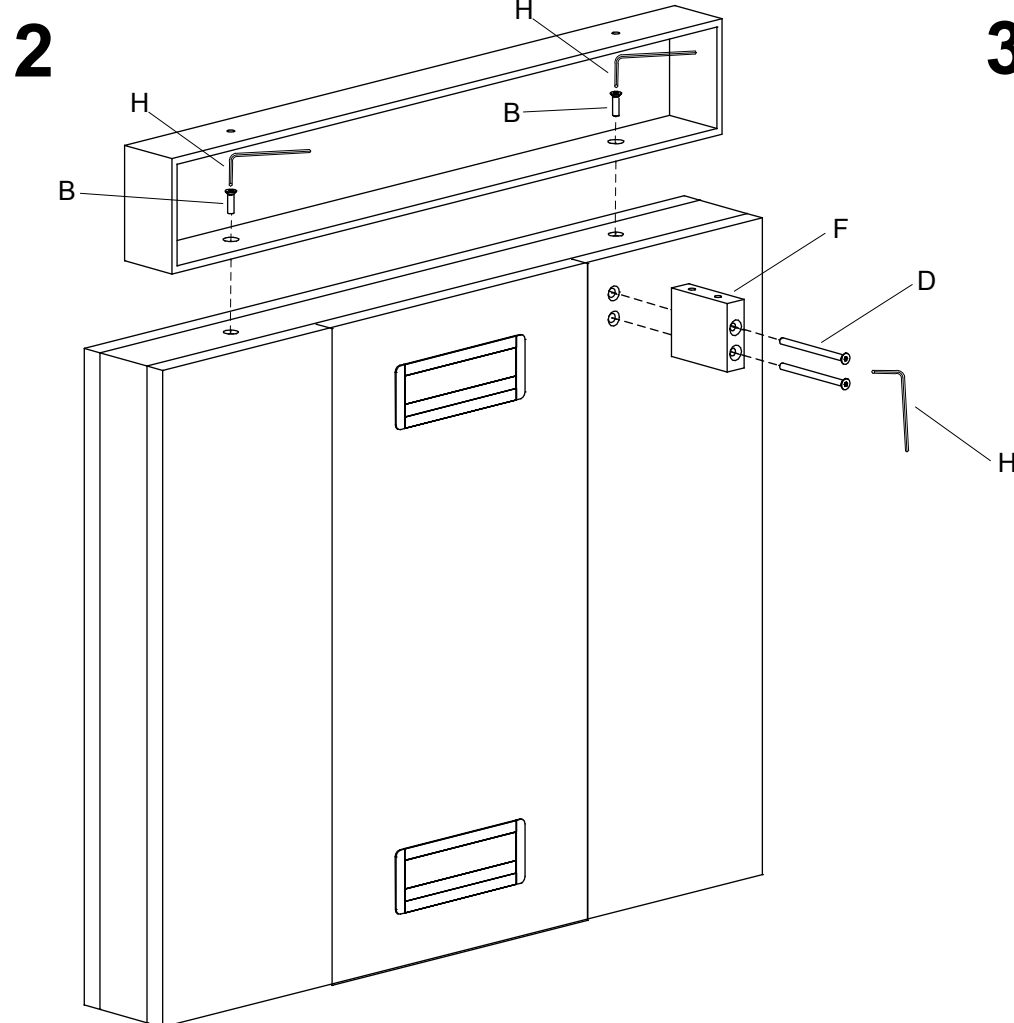

B	31 C	2 D	6 E
F		G	
+		I	

Schema di montaggio valido per scrivania con gamba passacavo e scrivania con gamba senza passacavo

Assembly instructions applie both to desk with cable-way leg and to desk with leg without cable-way

Fiche de montage valable pour bureau avec pied passe-câble et bureau avec pied sans passe- câble

Gamba passacavo
Cable-way leg
Pied passe-câble

Gamba senza passacavo
Leg without cable-way
Pied sans passe-câble

Gamba di supporto allungo
Return support leg
Pied de support retour

Gamba allungo SX / Left return leg / Pied retour gauche

3

mod.
BELLAGIO

DellaRovere
enjoyourwork

Schema di montaggio per scrivania Bellagio con allungo esterno SX (L.270 / L.290 / L.310 cm)

Assembly instructions for Bellagio's desk with left external return (W270 / W290 / W310)

Fiche de montage pour bureau Bellagio avec retour extérieur gauche (L.270 / L.290 / L.310 cm)

TAV. 2/8

D30SM009

DATA EMISS.26/01/22