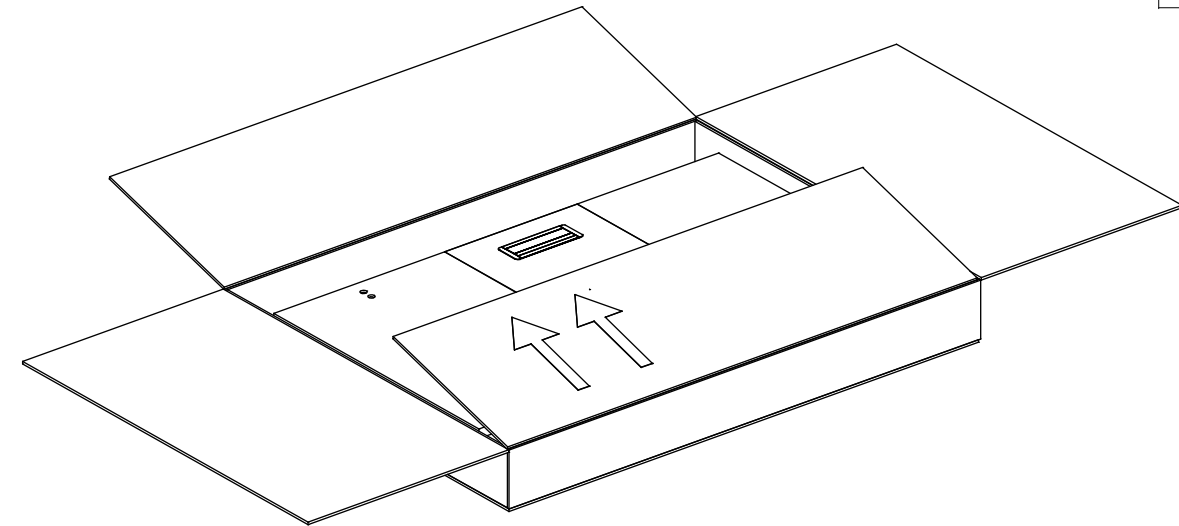

TAV. 4/8
D30SM009

DATA EMISS.26/01/22

DATA REV. 00/00 /00

				6max15
H	4 mm	A	6	6
	6max20		6max25	2
B	31	C	2	D
	6max80		6max120	6
D	6	E	6	6
	F	3		G
	I	4		4

8

9

Gamba DX scrivania / RH desk leg / Pied droite bureau