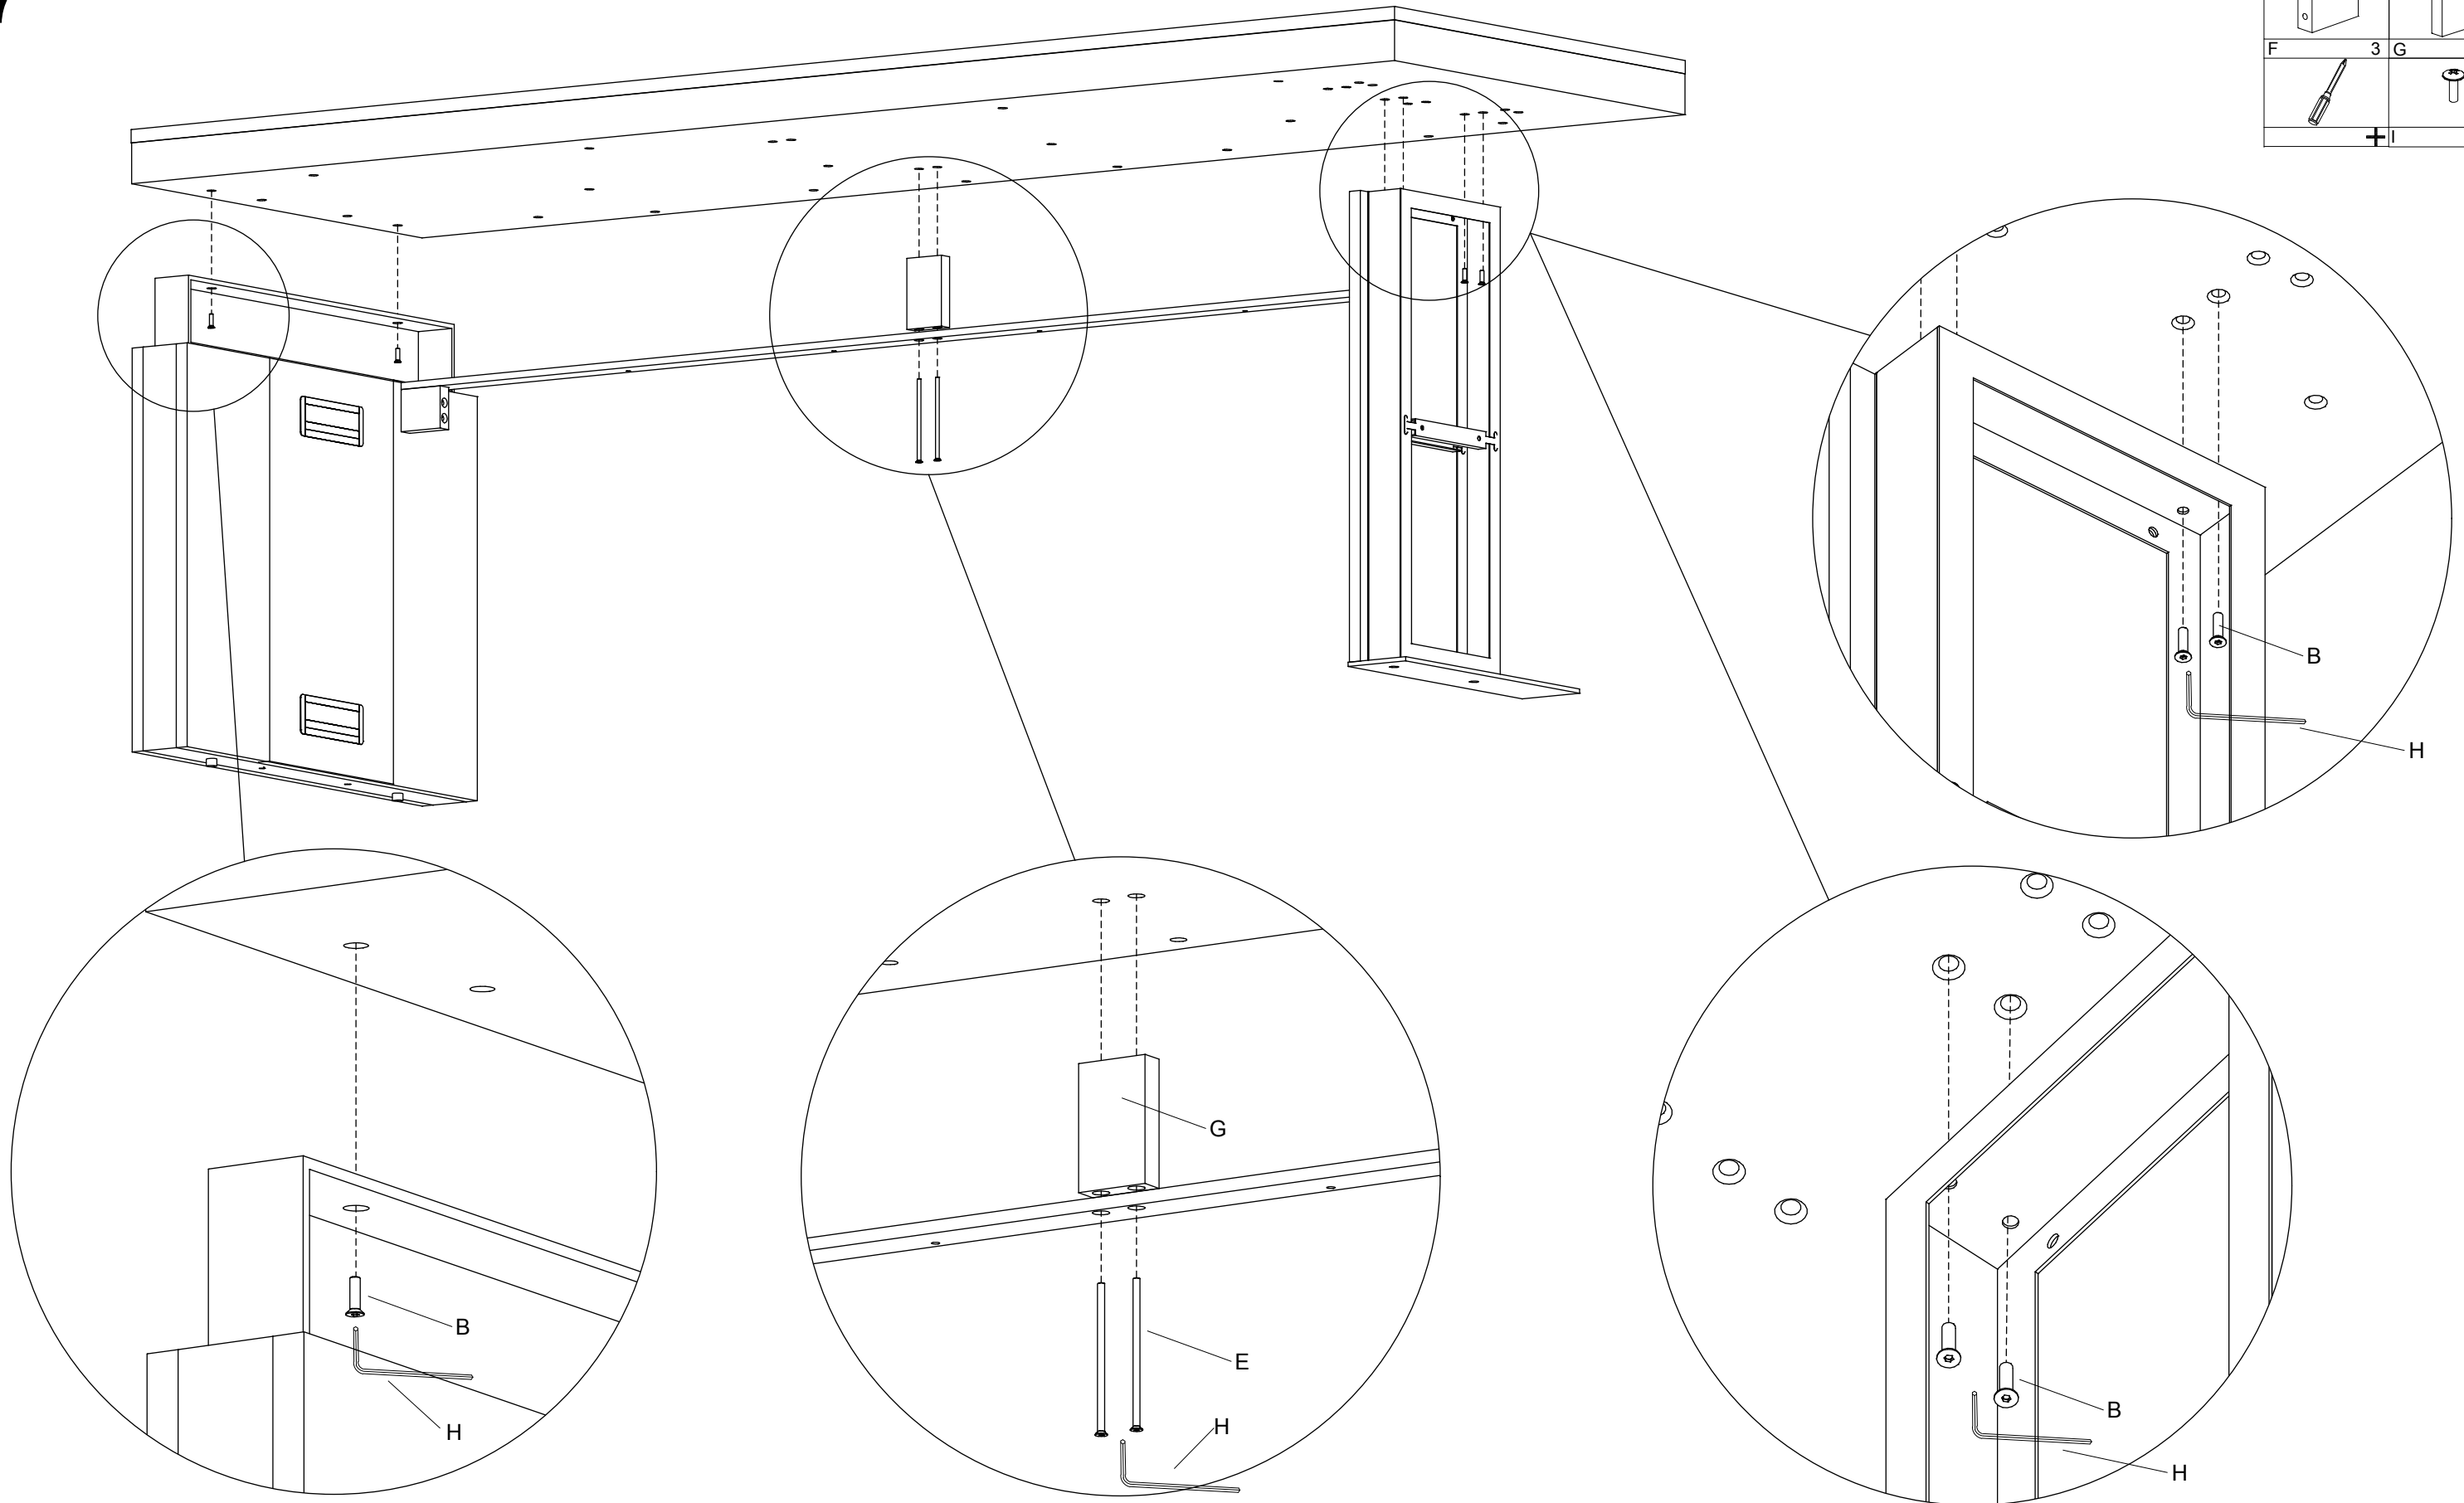

mod.
BELLAGIO

DellaRovere
enjoyourwork

Schema di montaggio per scrivania Bellagio con allungo esterno SX (L.270 / L.290 / L.310 cm)

Assembly instructions for Bellagio's desk with left external return (W270 / W290 / W310)

Fiche de montage pour bureau Bellagio avec retour extérieur gauche (L.270 / L.290 / L.310 cm)

TAV. 3/8

D30SM009

DATA EMISS.26/01/22

DATA REV. 00/00 /00

		6max15

7