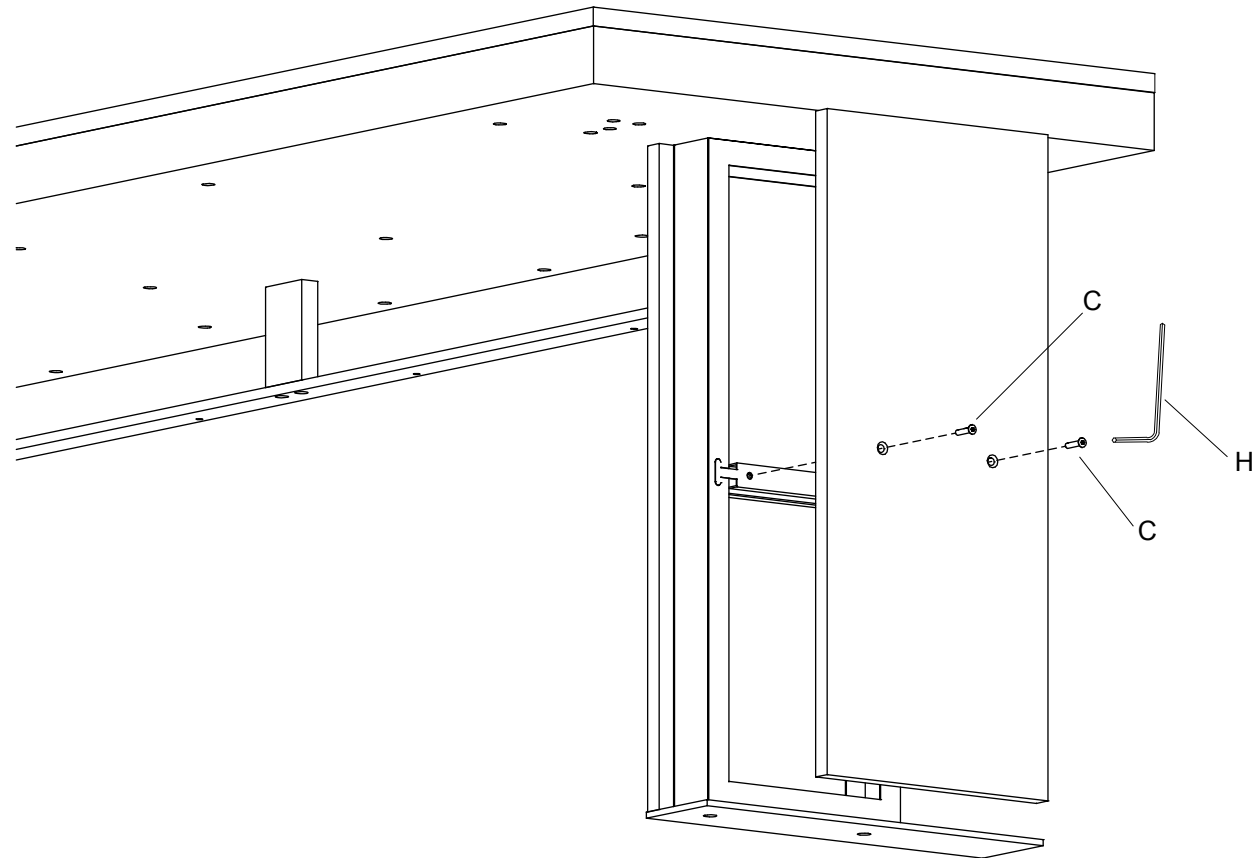

mod.
BELLAGIO

DellaRovere
enjoyourwork

Schema di montaggio per scrivania Bellagio con allungo esterno SX (L.270 / L.290 / L.310 cm)
Assembly instructions for Bellagio's desk with left external return (W270 / W290 / W310)
Fiche de montage pour bureau Bellagio avec retour extérieur gauche (L.270 / L.290 / L.310 cm)

TAV. 4/8
D30SM009

DATA EMISS.26/01/22

DATA REV. 00/00 /00

				6max15
H	4 mm	A	6	6
	6max20		6max25	2
B	31	C	2	D
	6max80		6max120	6
D	6	E	6	6
	F	3		G
	I	4		4

8