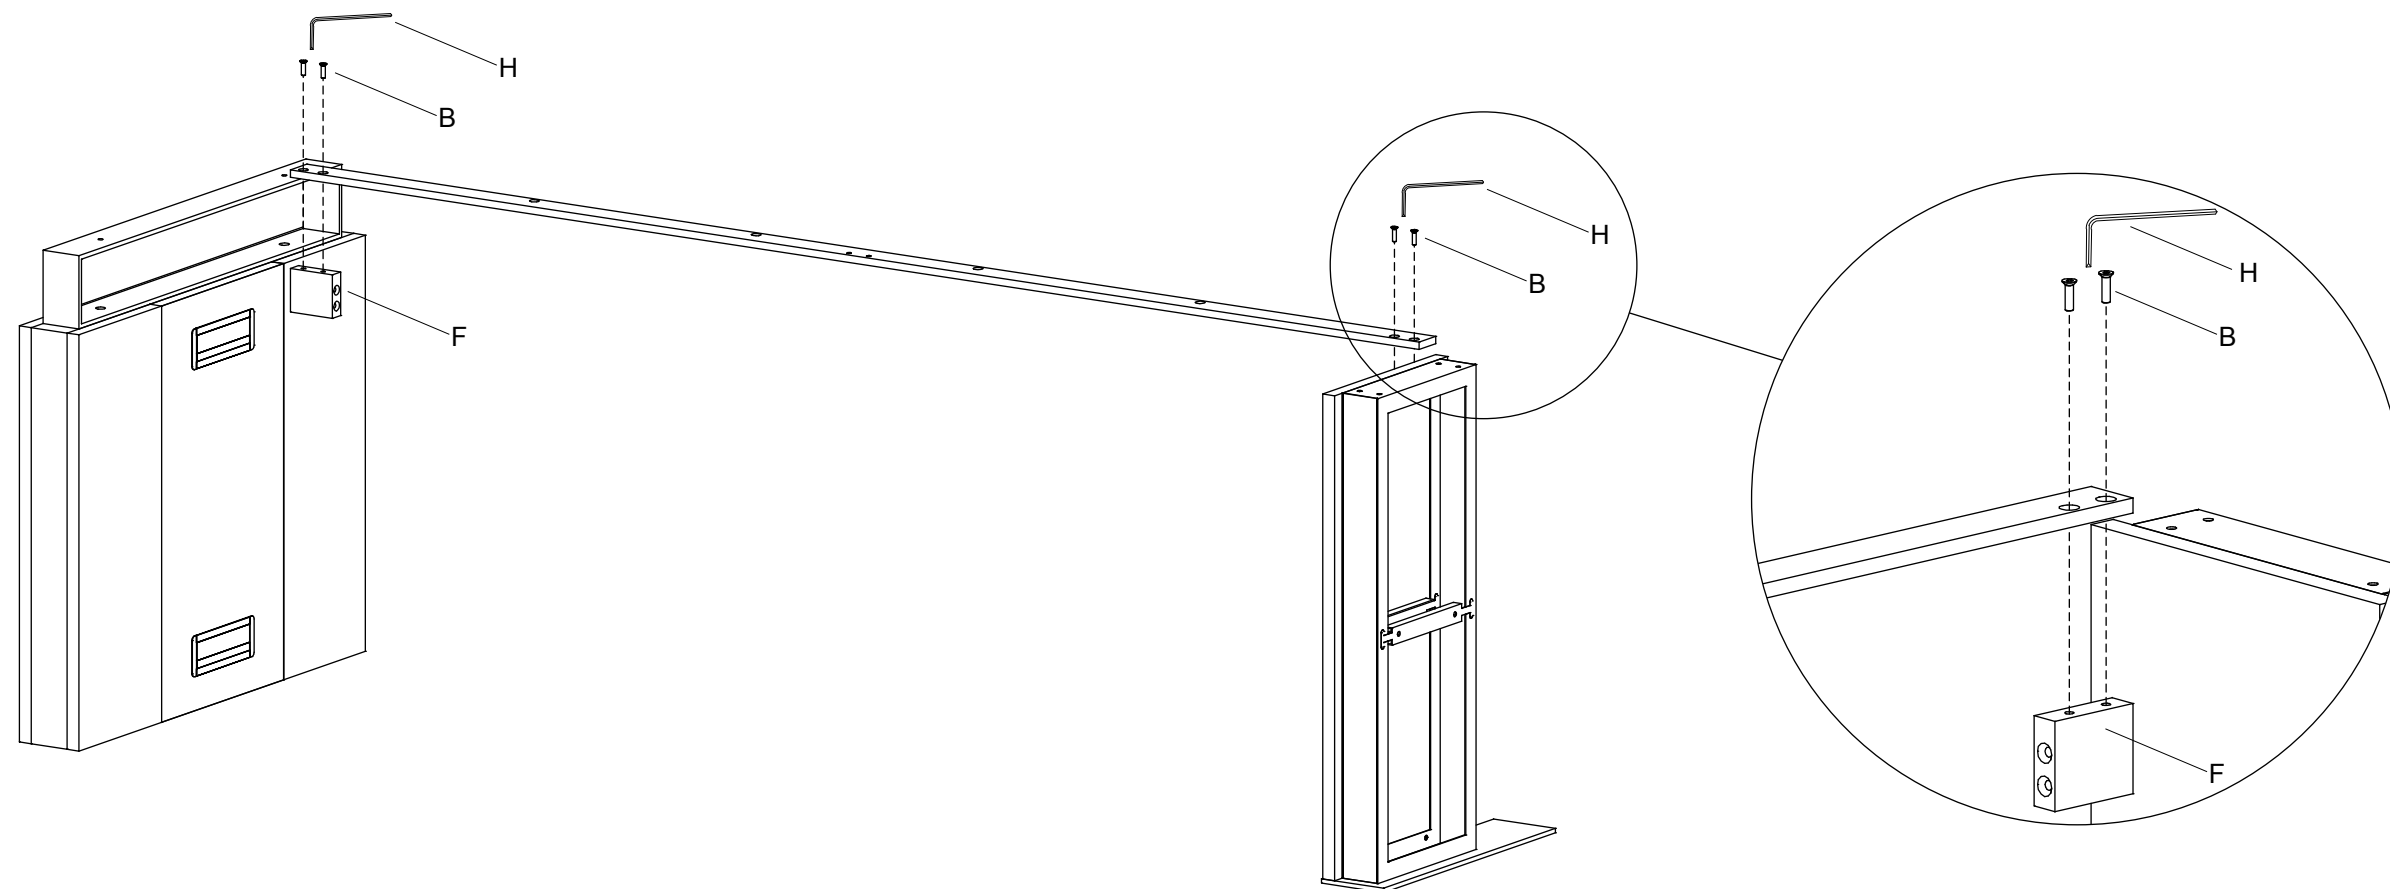

Piano allungo / Return worktop / Plateau retour

5