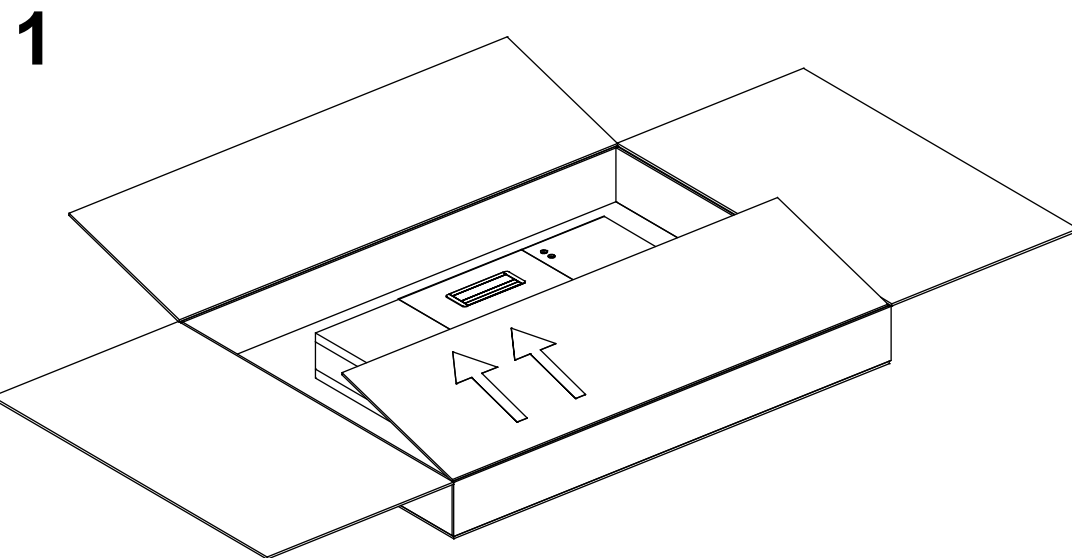

B	31 C	2 D	6 E
F		G	
+		I	

Schema di montaggio valido per scrivania con gamba passacavo e scrivania con gamba senza passacavo

Assembly instructions applie both to desk with cable-way leg and to desk with leg without cable-way

Fiche de montage valable pour bureau avec pied passe-câble et bureau avec pied sans passe- câble

Gamba passacavo
Cable-way leg
Pied passe-câble

Gamba senza passacavo
Leg without cable-way
Pied sans passe-câble

Gamba di supporto allungo
Return support leg
Pied de support retour

Gamba allungo SX / Left return leg / Pied retour gauche

3

mod.
BELLAGIO

DellaRovere
enjoyourwork

Schema di montaggio per scrivania Bellagio con allungo esterno SX (L.270 / L.290 / L.310 cm)