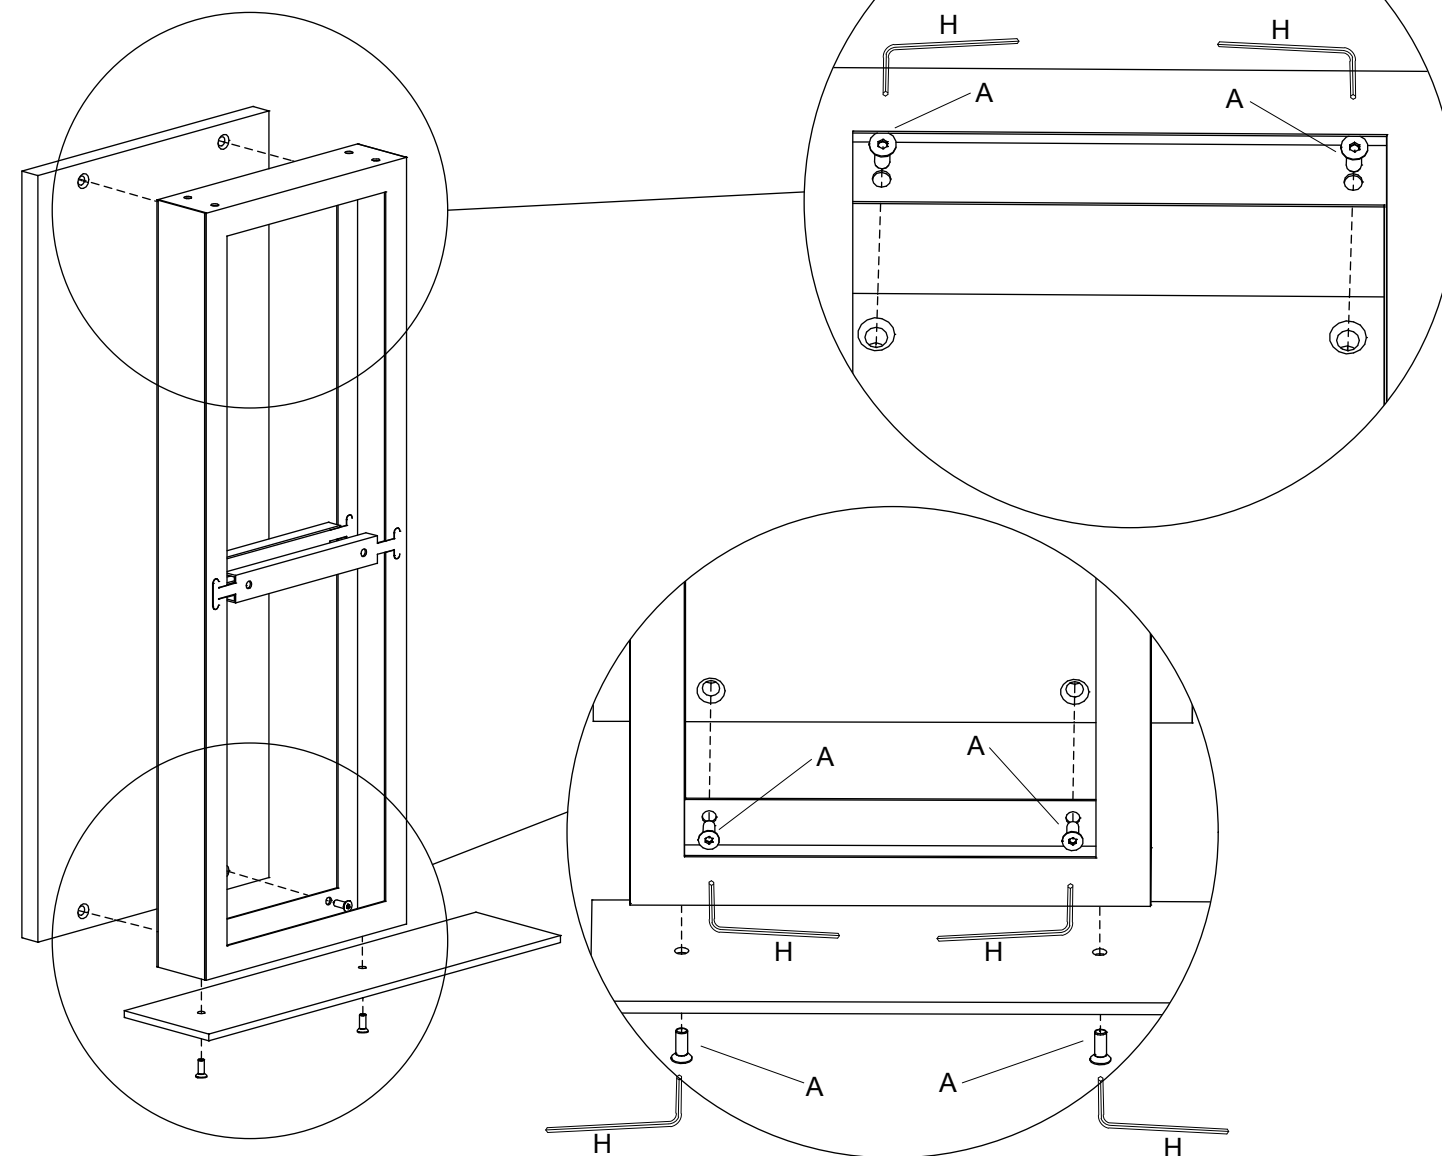

B	31 C	2 D	6 E
F		G	
+		I	

Schema di montaggio valido per scrivania con gamba passacavo e scrivania con gamba senza passacavo

Assembly instructions applie both to desk with cable-way leg and to desk with leg without cable-way

Fiche de montage valable pour bureau avec pied passe-câble et bureau avec pied sans passe- câble

Gamba passacavo
Cable-way leg
Pied passe-câble

Gamba senza passacavo
Leg without cable-way
Pied sans passe-câble

Gamba di supporto allungo
Return support leg
Pied de support retour

Gamba allungo SX / Left return leg / Pied retour gauche

3

mod.
BELLAGIO

DellaRovere
enjoyourwork

Schema di montaggio per scrivania Bellagio con allungo esterno SX (L.270 / L.290 / L.310 cm)

Assembly instructions for Bellagio's desk with left external return (W270 / W290 / W310)

Fiche de montage pour bureau Bellagio avec retour extérieur gauche (L.270 / L.290 / L.310 cm)

TAV. 2/8

D30SM009

DATA EMISS.26/01/22