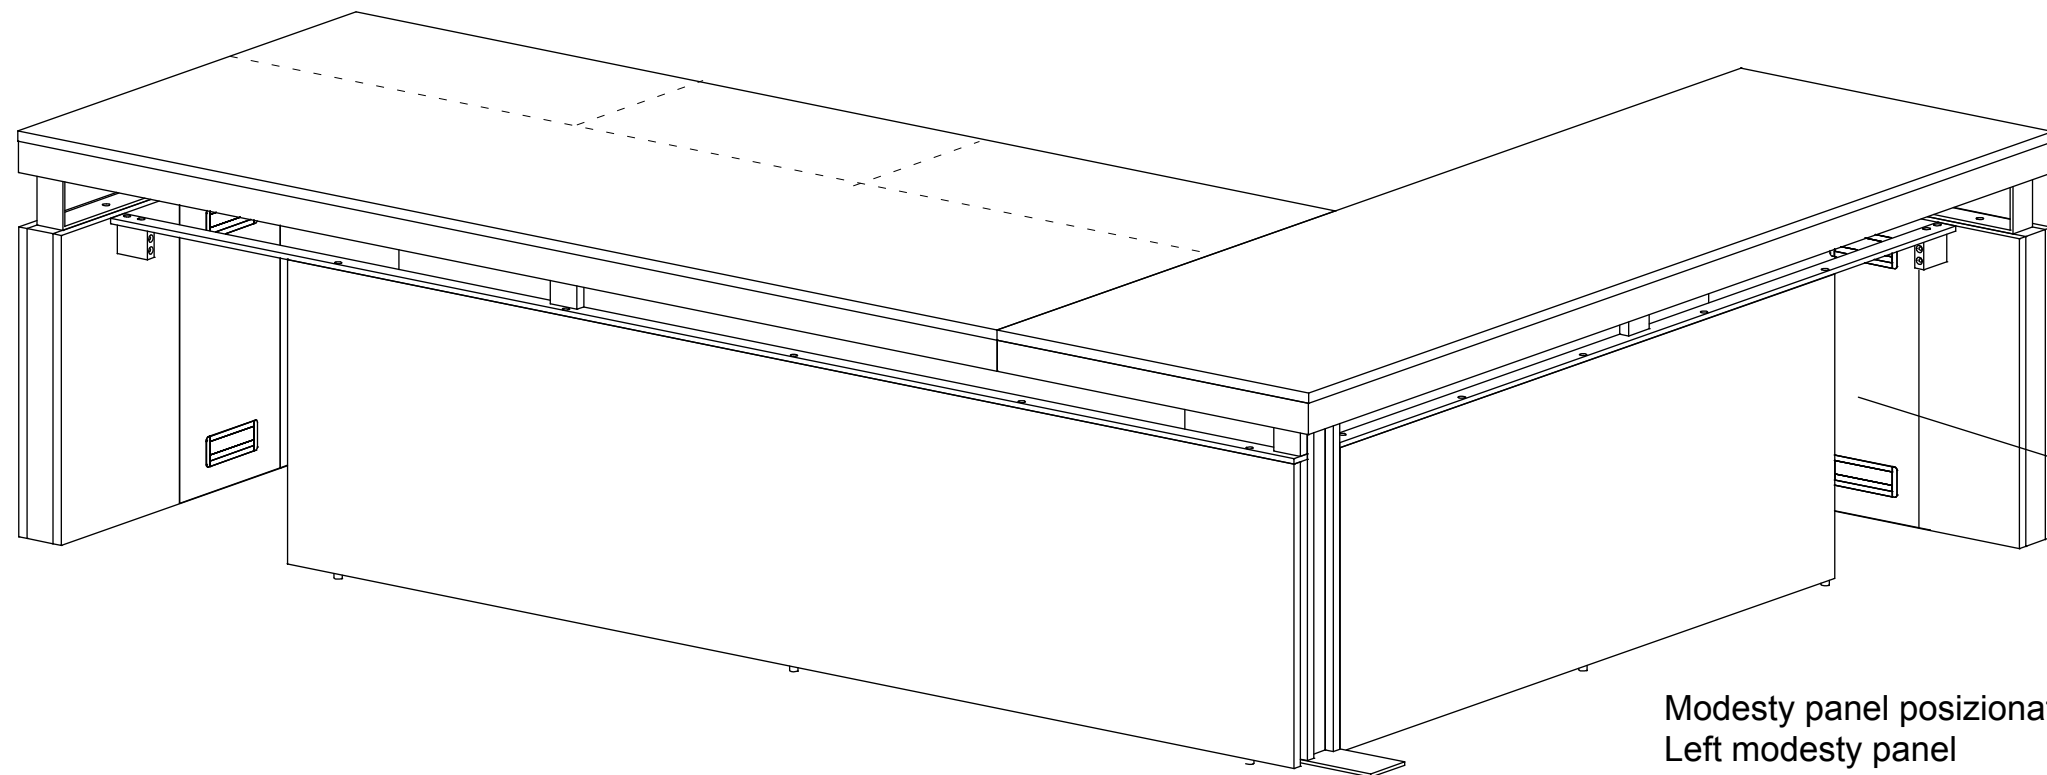

Fiche de montage pour bureau Bellagio avec retour extérieur gauche (L.270 / L.290 / L.310 cm)

TAV. 8/8

D30SM009

DATA EMISS.26/01/22

DATA REV. 00/00 /00

H	4 mm	A
6max20	6max25	6max80
B	31	C
2	D	6
E	6	6
F	3	G
		I
		4

Modesty panel posizionato a sx
Left modesty panel
Voile de fond placé à gauche

Pannello passacavi rimovibile
Removable cable-way panel
Panneau passe-câbles amovible

Modesty panel posizionato a dx
Right modesty panel
Voile de fond placé à droite