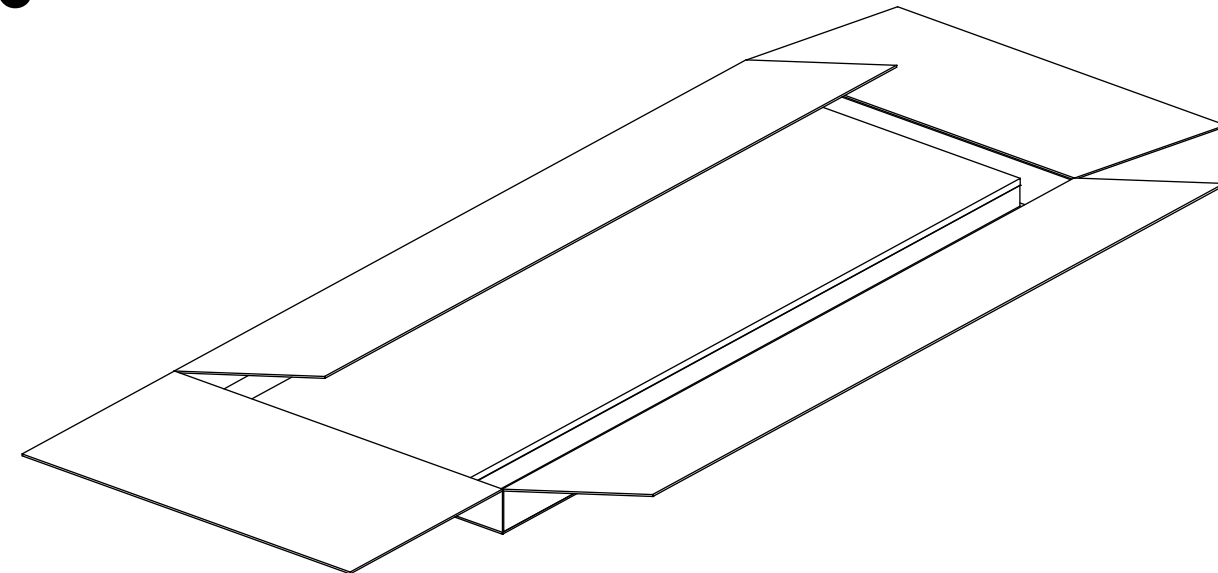

mod.
BELLAGIO

DellaRovere
enjoyourwork

Schema di montaggio per scrivania Bellagio con allungo esterno SX (L.270 / L.290 / L.310 cm)

Assembly instructions for Bellagio's desk with left external return (W270 / W290 / W310)

Fiche de montage pour bureau Bellagio avec retour extérieur gauche (L.270 / L.290 / L.310 cm)

TAV. 2/8

D30SM009

DATA EMISS.26/01/22

DATA REV. 00/00 /00

				6max15
H	4 mm	A	6	
6max20		6max25		
B	31	C	2	
6max80		6max120		
D	6	E	6	
F	3	G	3	
		I	4	

4

6

Piano allungo / Return worktop / Plateau retour

5