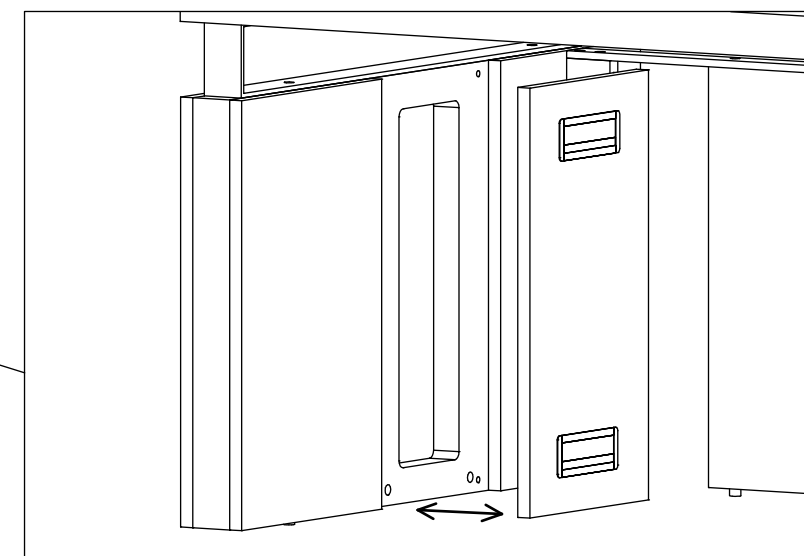

Fiche de montage pour bureau Bellagio avec retour extérieur gauche (L.270 / L.290 / L.310 cm)

TAV. 8/8

D30SM009

DATA EMISS.26/01/22

DATA REV. 00/00 /00

H	4 mm	A
6max20	6max25	6max80
B	31	C
2	D	6
E	6	6
F	3	G
		I
		4

Modesty panel posizionato a sx
Left modesty panel
Voile de fond placé à gauche

Pannello passacavi rimovibile
Removable cable-way panel
Panneau passe-câbles amovible

Modesty panel posizionato a dx
Right modesty panel
Voile de fond placé à droite