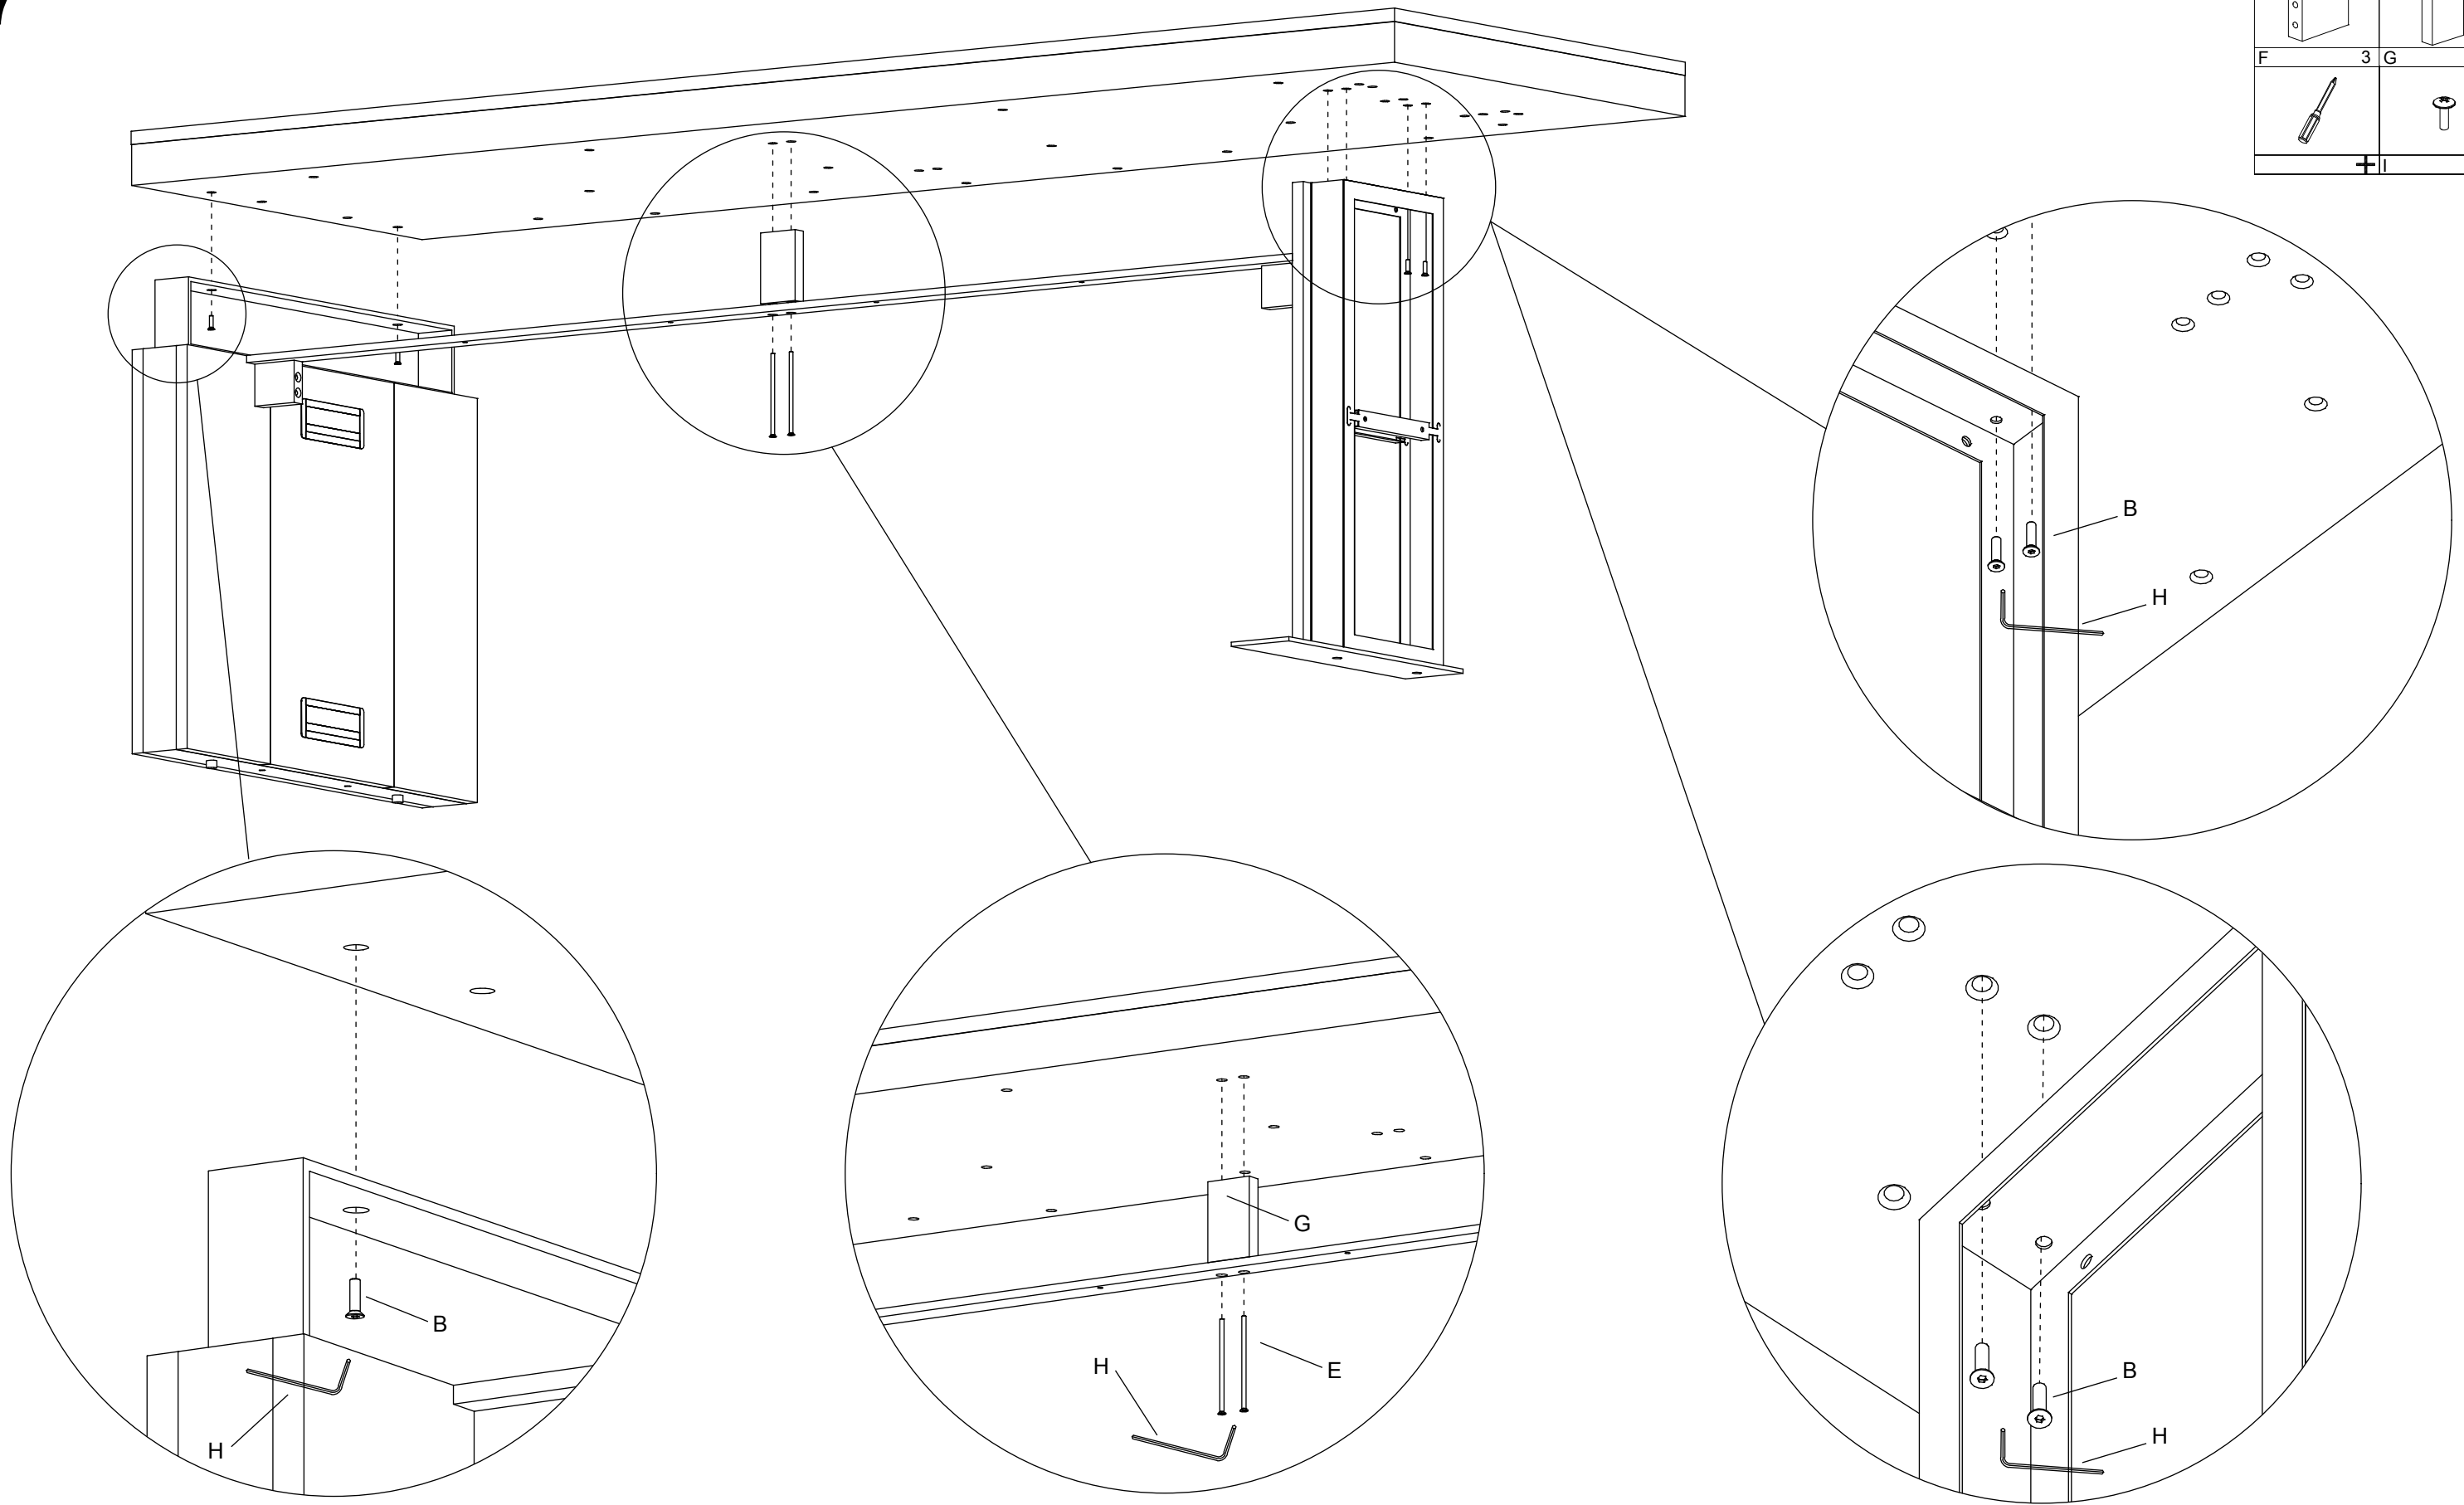

mod.
BELLAGIO

DellaRovere
enjoyourwork

Schema di montaggio per scrivania Bellagio con allungo esterno DX (L.270 / L.290 / L.310 cm)

Assembly instructions for Bellagio's desk with right external return (W270 / W290 / W310)

Fiche de montage pour bureau Bellagio avec retour extérieur droite (L.270 / L.290 / L.310 cm)

TAV. 3/8

D30SM008

DATA EMISS.11/04/22

DATA REV. 00/00 /00

				6max15	
			4 mm	A	6
6max20	6max25	6max80	6max120		
B	31 C	2 D	6 E		6
F	3	G	3		
					4

7