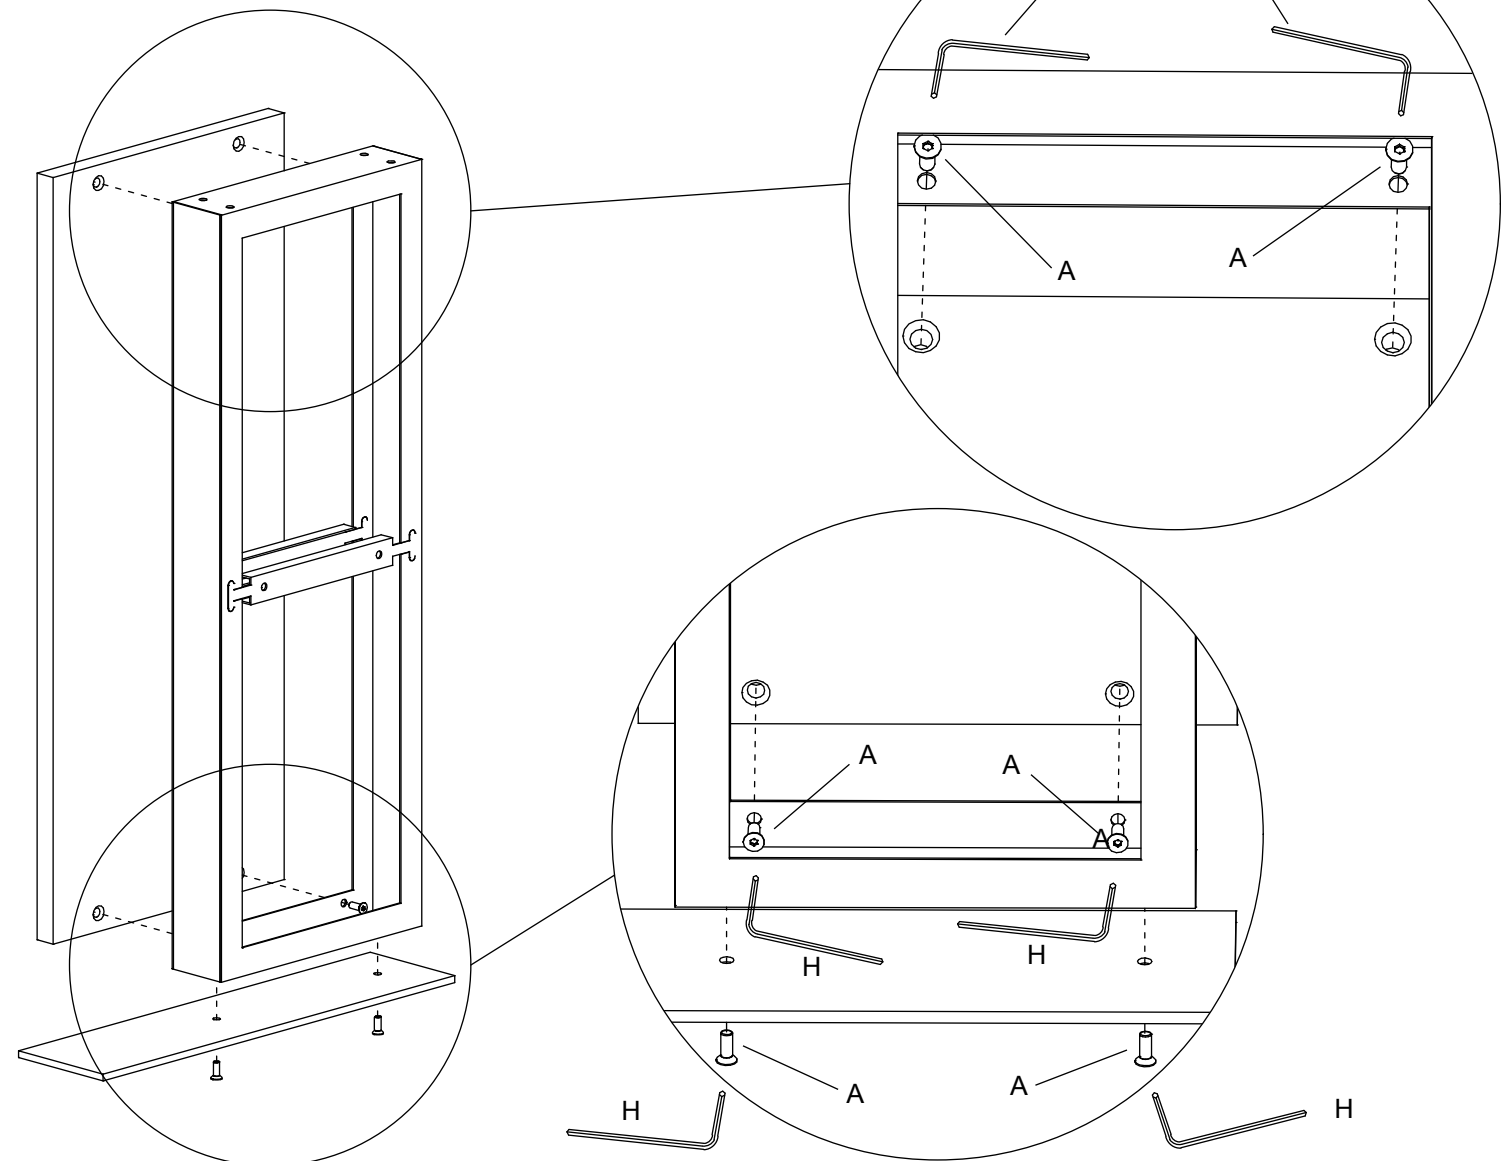

Gamba allungo DX / Right return leg / Pied retour droite

2

3