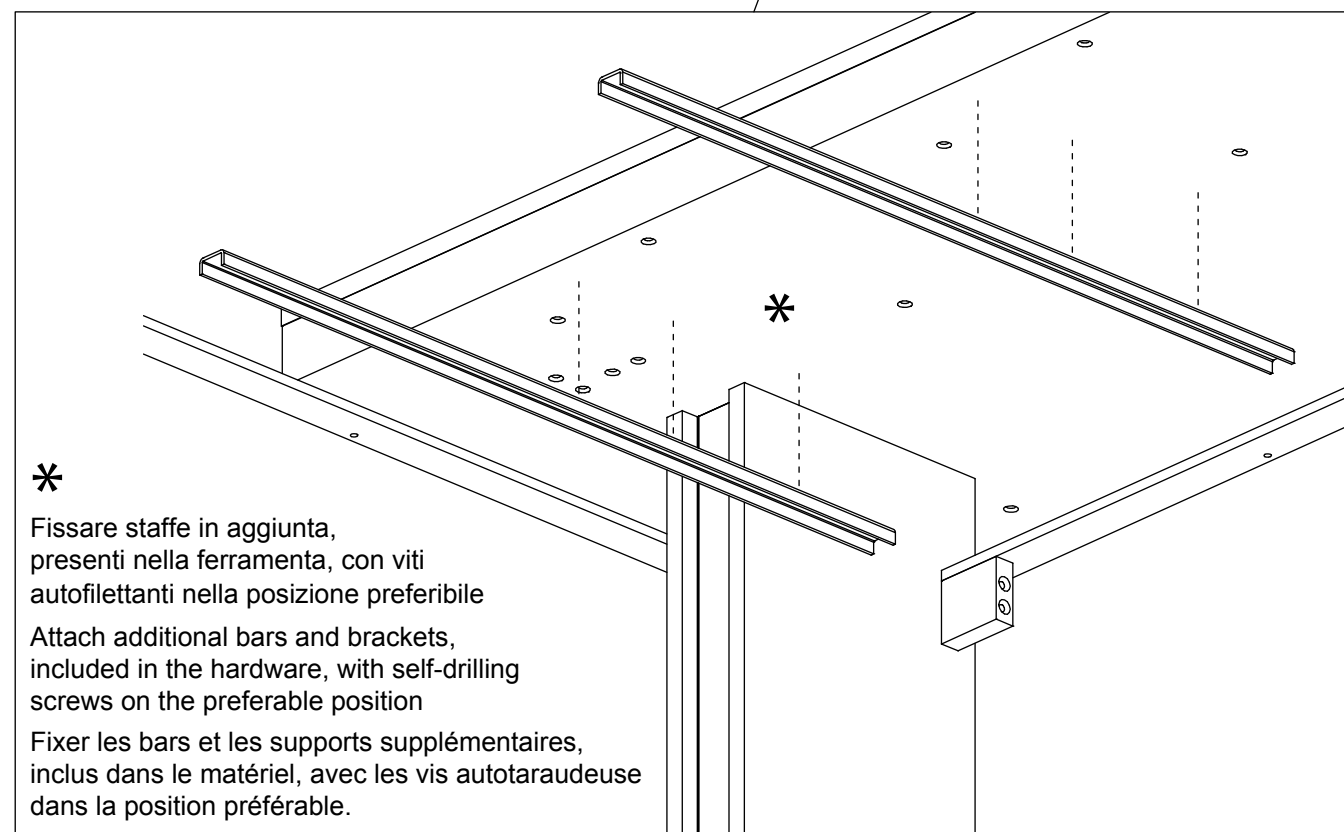

mod.
BELLAGIO

DellaRovere
enjoyourwork

Schema di montaggio per scrivania Bellagio con allungo esterno DX (L.270 / L.290 / L.310 cm)

Assembly instructions for Bellagio's desk with right external return (W270 / W290 / W310)

Fiche de montage pour bureau Bellagio avec retour extérieur droite (L.270 / L.290 / L.310 cm)

TAV. 5/8
D30SM008

DATA EMISS.11/04/22

DATA REV. 00/00 /00

6max20	6max25	6max80	4 mm	A 6
B	31 C	2	D 6	E 6
F 3	G 3			
	I 4			

11