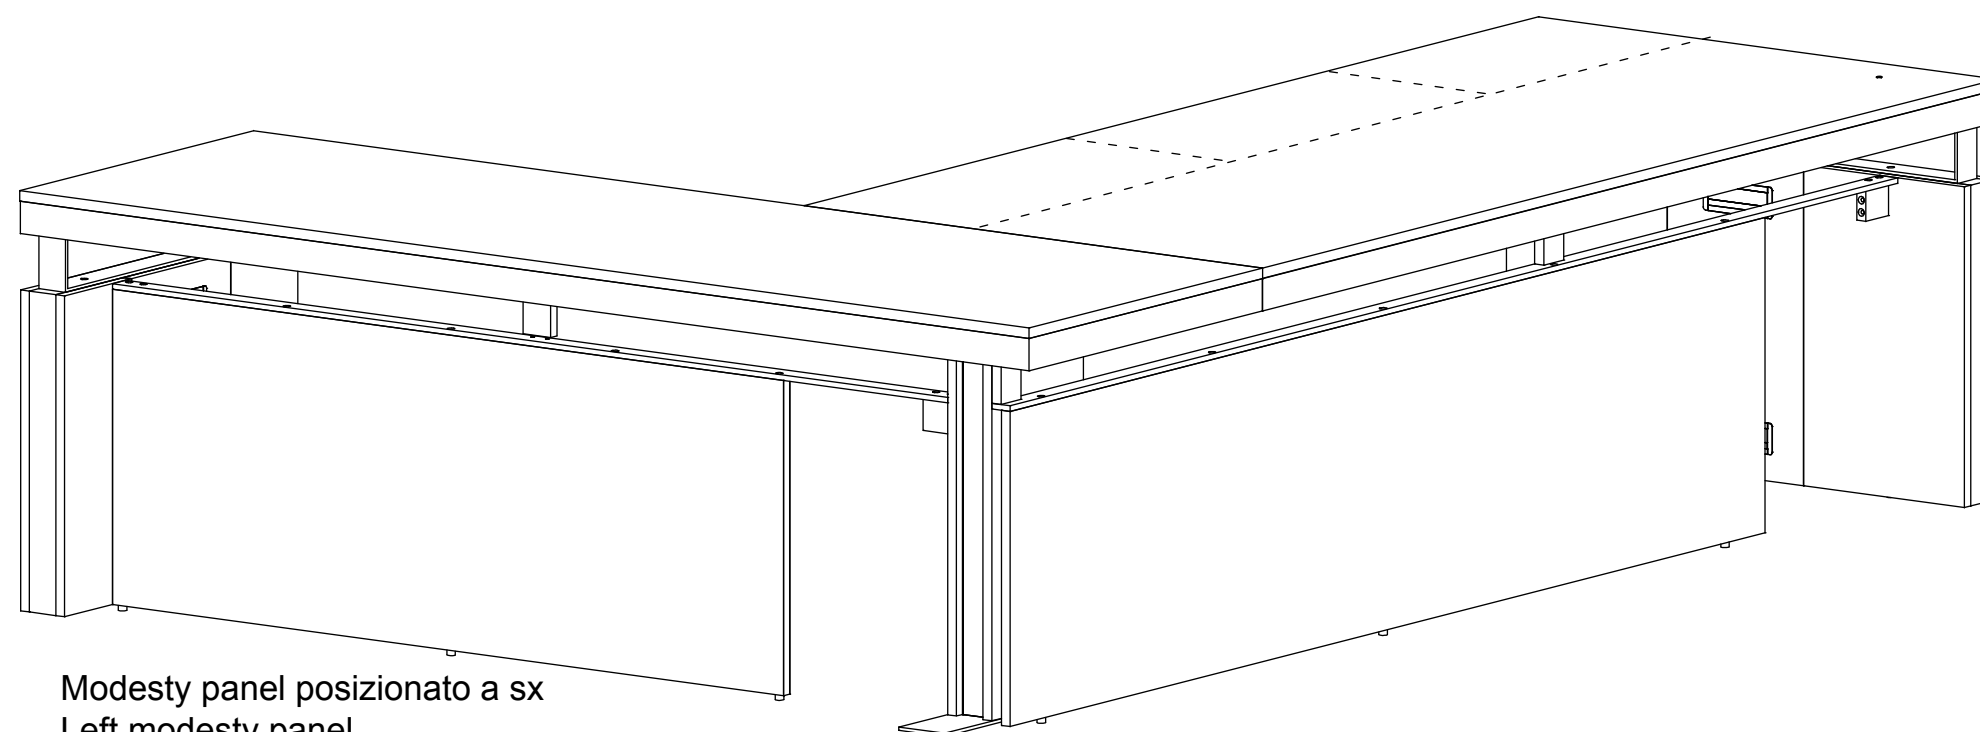

DATA EMISS.11/04/22

DATA REV. 00/00 /00

4 mm A 6  
6max20 31 C 2 D 6 E 6  
F 3 G 3  
+ I 4

Modesty panel posizionato a dx  
Right modesty panel  
Voile de fond placé à droite

Pannello passacavi rimovibile  
Removable cable-way panel  
Panneau passe-câbles amovible