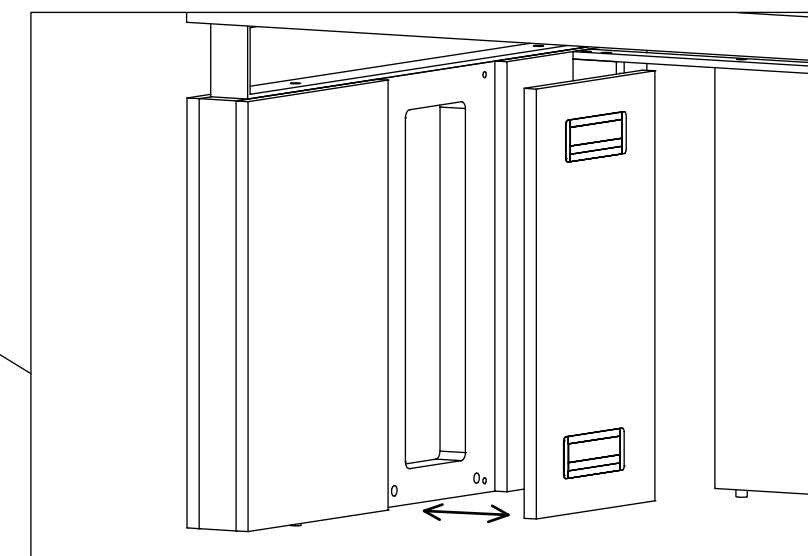

Pannello passacavi rimovibile
Removable cable-way panel
Panneau passe-câbles amovible