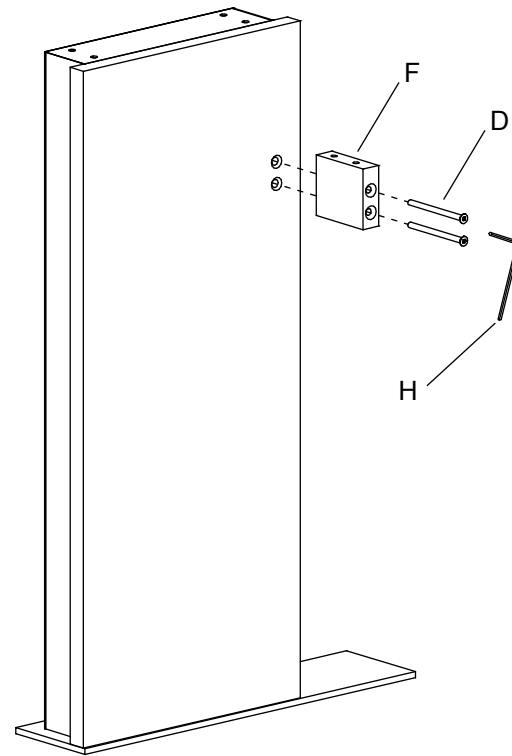

mod.
BELLAGIO

DellaRovere
enjoyourwork

Schema di montaggio per scrivania Bellagio con allungo esterno DX (L.270 / L.290 / L.310 cm)

Assembly instructions for Bellagio's desk with right external return (W270 / W290 / W310)

Fiche de montage pour bureau Bellagio avec retour extérieur droite (L.270 / L.290 / L.310 cm)

TAV. 2/8
D30SM008

DATA EMISS.11/04/22

DATA REV. 00/00 /00

				6max15
			4 mm	A 6
6max20 	31 C 	6max25 	6max80 	6max120
B		2	D 6	E 6
F 3			G 3	
			I 4	

4