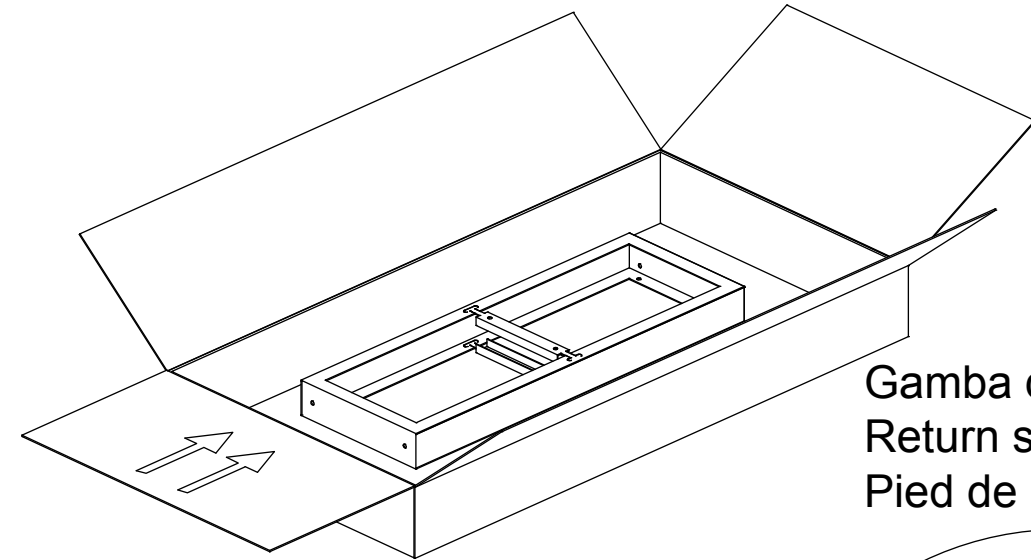

Schema di montaggio valido per scrivania con gamba passacavo e scrivania con gamba senza passacavo

Assembly instructions applie both to desk with cable-way leg and to desk with leg without cable-way

Fiche de montage valable pour bureau avec pied passe-câble et bureau avec pied sans passe- câble

Gamba passacavo  
Cable-way leg  
Pied passe-câble

Gamba senza passacavo  
Leg without cable-way  
Pied sans passe-câble

**1**

Gamba allungo DX / Right return leg / Pied retour droite

Gamba di supporto allungo  
Return support leg  
Pied de support retour

**2**

**3**

mod.  
**BELLAGIO**

**DellaRovere**  
enjoyourwork

Schema di montaggio per scrivania Bellagio con allungo esterno DX (L.270 / L.290 / L.310 cm)

Assembly instructions for Bellagio's desk with right external return (W270 / W290 / W310 )