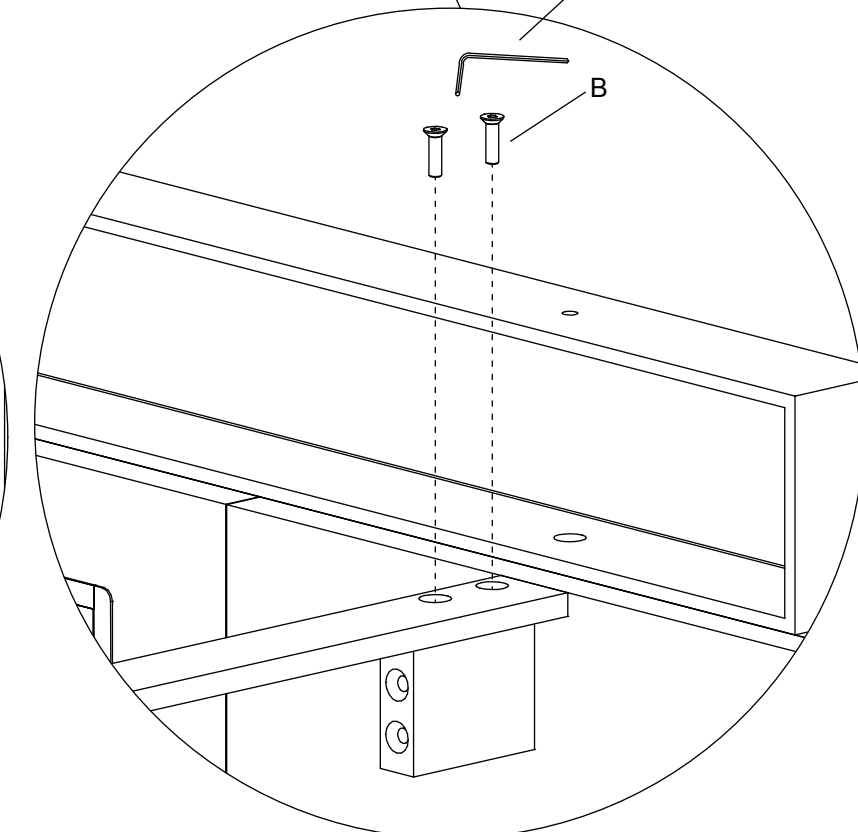

mod.
BELLAGIO

DellaRovere
enjoyourwork

Schema di montaggio per scrivania Bellagio con allungo esterno DX (L.270 / L.290 / L.310 cm)

Assembly instructions for Bellagio's desk with right external return (W270 / W290 / W310)

Fiche de montage pour bureau Bellagio avec retour extérieur droite (L.270 / L.290 / L.310 cm)

TAV. 5/8
D30SM008

DATA EMISS.11/04/22

DATA REV. 00/00 /00

6max20	6max25	6max80	4 mm	A 6
B	31 C	2	D 6	E 6
F 3	G 3			
	I 4			

11