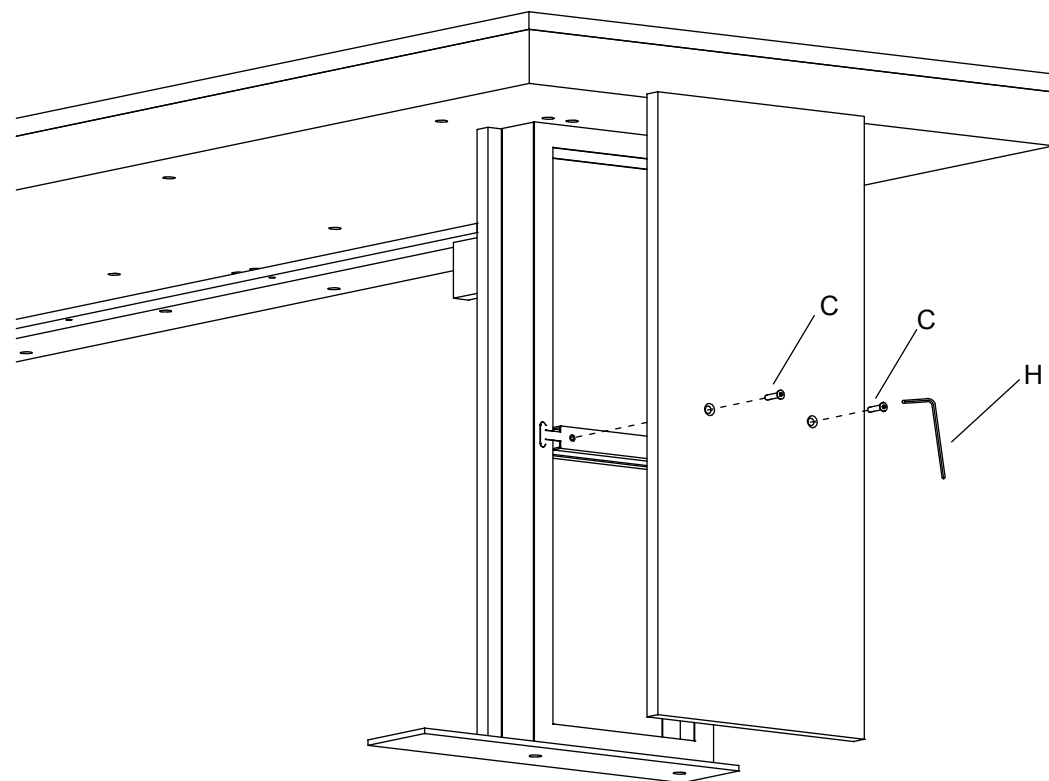

mod.
BELLAGIO

DellaRovere
enjoyourwork

Schema di montaggio per scrivania Bellagio con allungo esterno DX (L.270 / L.290 / L.310 cm)

Assembly instructions for Bellagio's desk with right external return (W270 / W290 / W310)

Fiche de montage pour bureau Bellagio avec retour extérieur droite (L.270 / L.290 / L.310 cm)

TAV. 4/8

D30SM008

DATA EMISS.11/04/22

DATA REV. 00/00 /00

			4 mm	A 6
B	31	C	2	D 6 E 6
F 3	G 3			
	I 4			

8