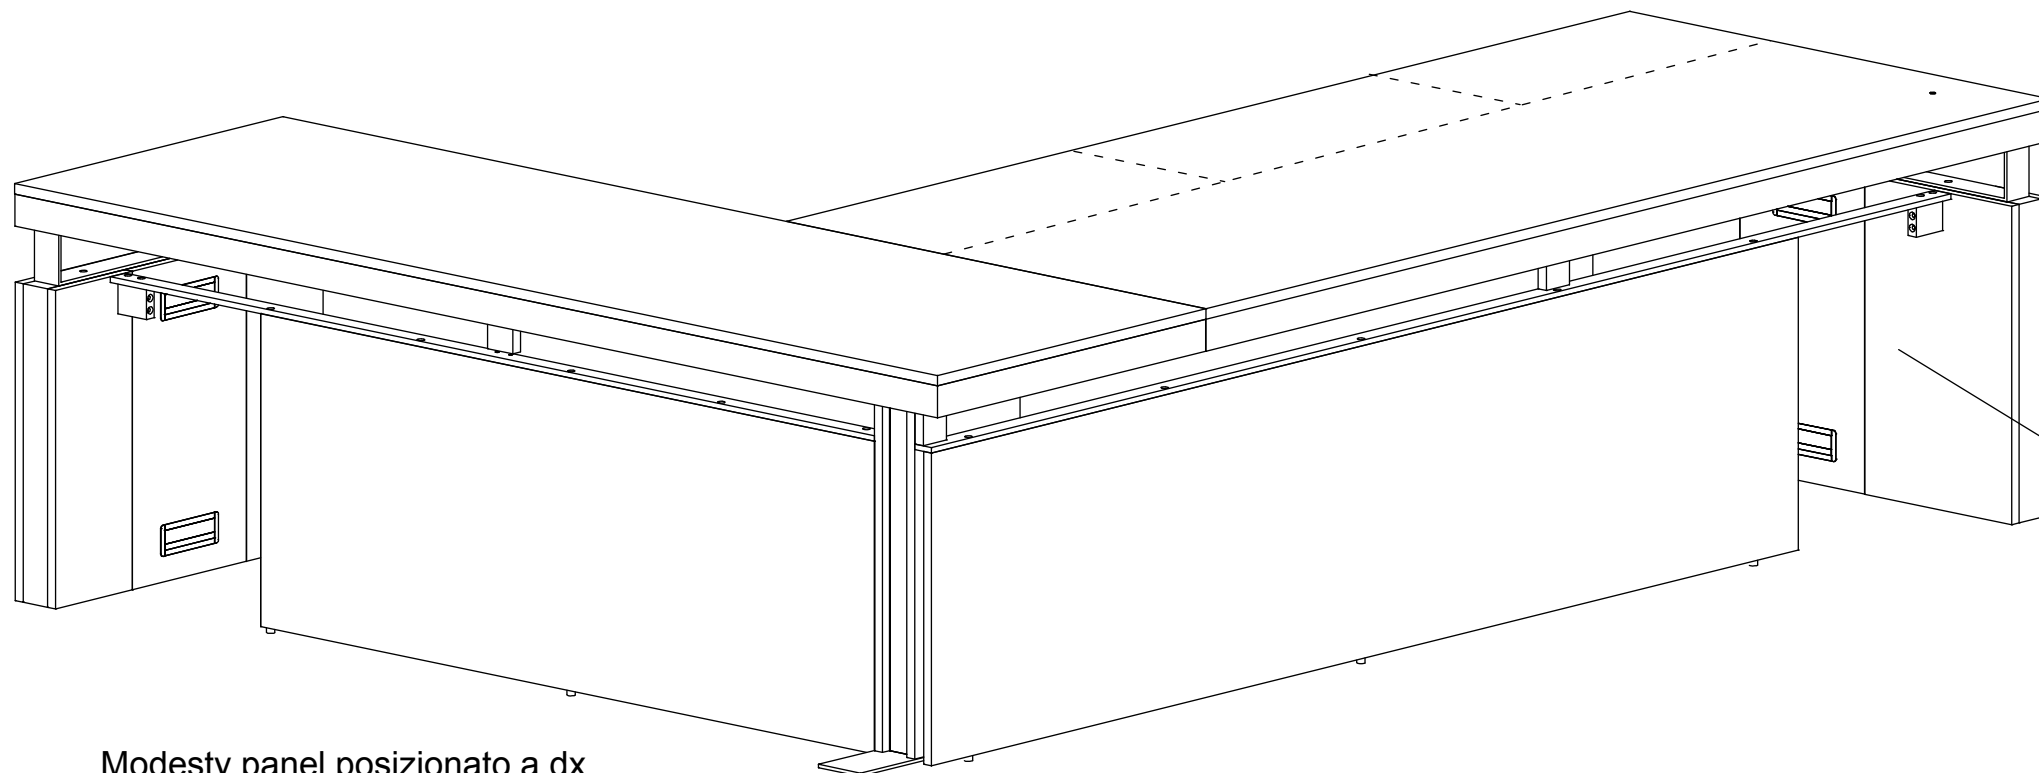

mod.
BELLAGIO

DellaRovere
enjoyourwork

Schema di montaggio per scrivania Bellagio con allungo esterno DX (L.270 / L.290 / L.310 cm)

Assembly instructions for Bellagio's desk with right external return (W270 / W290 / W310)

Fiche de montage pour bureau Bellagio avec retour extérieur droite (L.270 / L.290 / L.310 cm)

TAV. 8/8

D30SM008

DATA EMISS.11/04/22

DATA REV. 00/00 /00

4 mm A 6
6max20 31 C 2 D 6 E 6
F 3 G 3
+ I 4

Modesty panel posizionato a dx
Right modesty panel
Voile de fond placé à droite