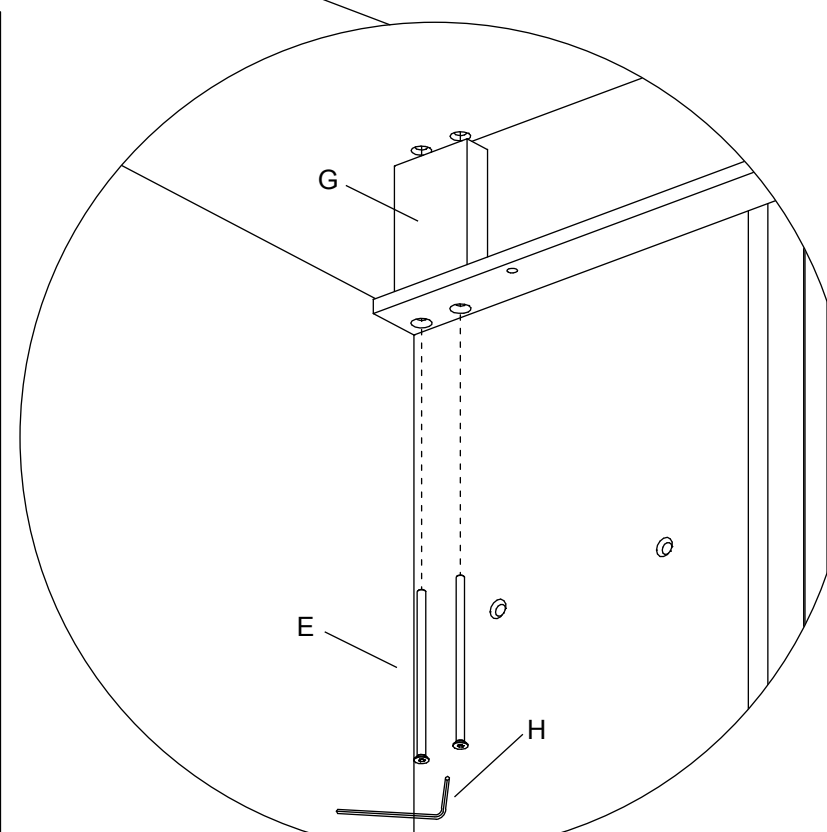

mod.
BELLAGIO

DellaRovere
enjoyourwork

Schema di montaggio per scrivania Bellagio con allungo esterno DX (L.270 / L.290 / L.310 cm)

Assembly instructions for Bellagio's desk with right external return (W270 / W290 / W310)

Fiche de montage pour bureau Bellagio avec retour extérieur droite (L.270 / L.290 / L.310 cm)

TAV. 5/8
D30SM008

DATA EMISS.11/04/22

DATA REV. 00/00 /00

6max20	6max25	6max80	4 mm	A 6
B	31 C	2	D 6	E 6
F 3	G 3			
	I 4			

11