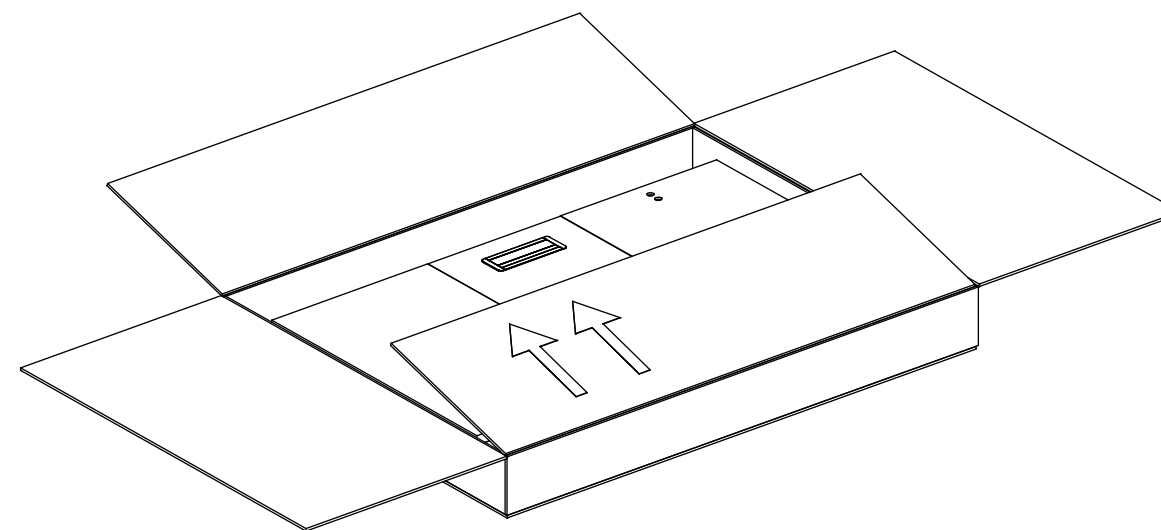

DATA EMISS.11/04/22

DATA REV. 00/00 /00

			4 mm	A 6
B	31	C	2	D 6 E 6
F 3	G 3			
	I 4			

**8**

**9**

Gamba SX scrivania / LH desk leg / Pied gauche bureau

**10**

mod.  
**BELLAGIO**