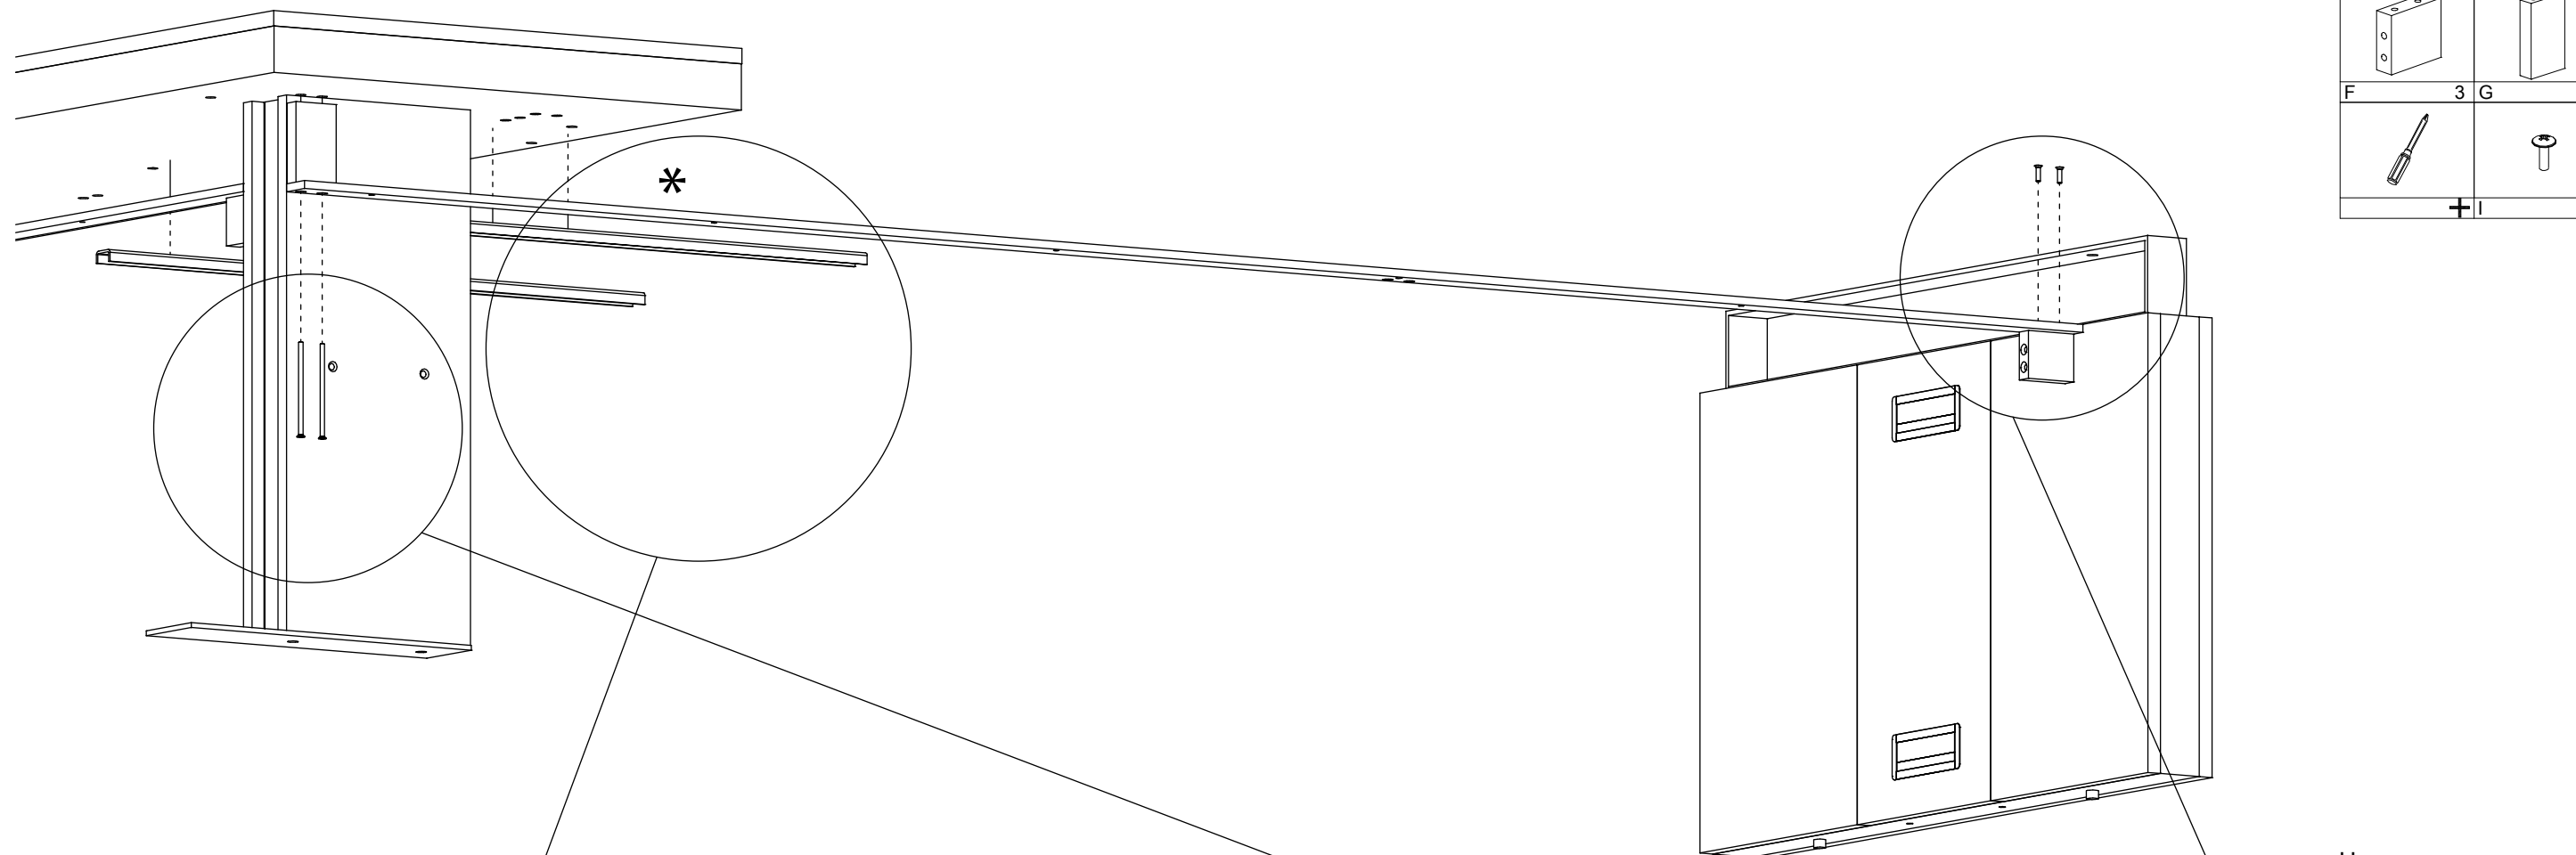

mod.
BELLAGIO

DellaRovere
enjoyourwork

Schema di montaggio per scrivania Bellagio con allungo esterno DX (L.270 / L.290 / L.310 cm)

Assembly instructions for Bellagio's desk with right external return (W270 / W290 / W310)

Fiche de montage pour bureau Bellagio avec retour extérieur droite (L.270 / L.290 / L.310 cm)

TAV. 5/8
D30SM008

DATA EMISS.11/04/22

DATA REV. 00/00 /00

6max20	6max25	6max80	4 mm	A 6
B	31 C	2	D 6	E 6
F 3	G 3			
	I 4			

11