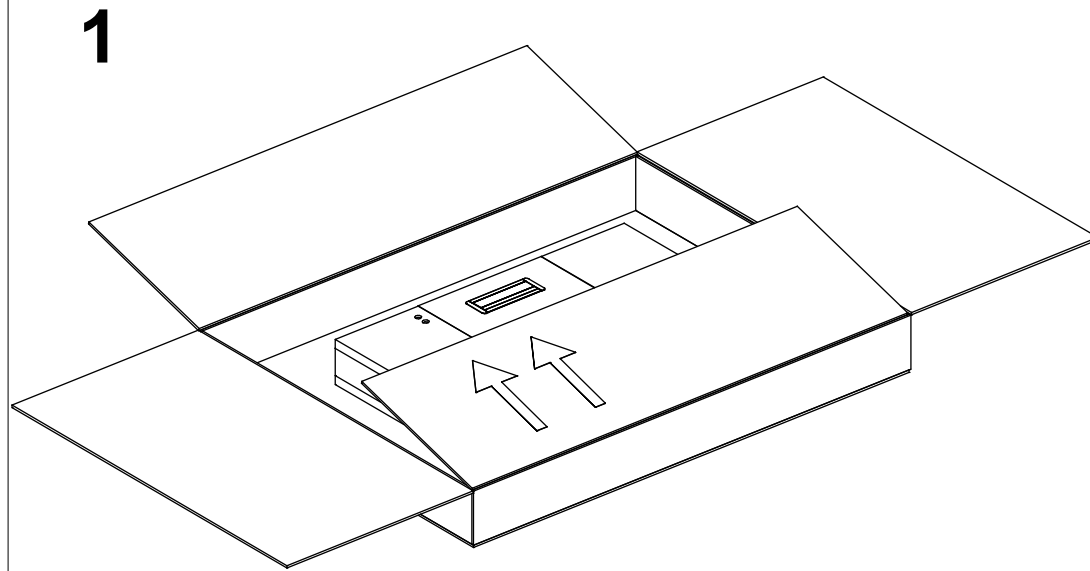

Fiche de montage pour bureau Bellagio avec retour extérieur droite (L.270 / L.290 / L.310 cm)

**TAV. 1/8**  
**D30SM008**

DATA EMISS.11/04/22

DATA REV. 00/00 /00

				6max15		6
			4 mm	A		6
				B	31	C
				D	6	E
						6
				F	3	G
						3
				I		4

Schema di montaggio valido per scrivania con gamba passacavo e scrivania con gamba senza passacavo

Assembly instructions applie both to desk with cable-way leg and to desk with leg without cable-way

Fiche de montage valable pour bureau avec pied passe-câble et bureau avec pied sans passe- câble

Gamba passacavo  
Cable-way leg  
Pied passe-câble

Gamba senza passacavo  
Leg without cable-way  
Pied sans passe-câble

**1**

Gamba allungo DX / Right return leg / Pied retour droite

Gamba di supporto allungo  
Return support leg  
Pied de support retour