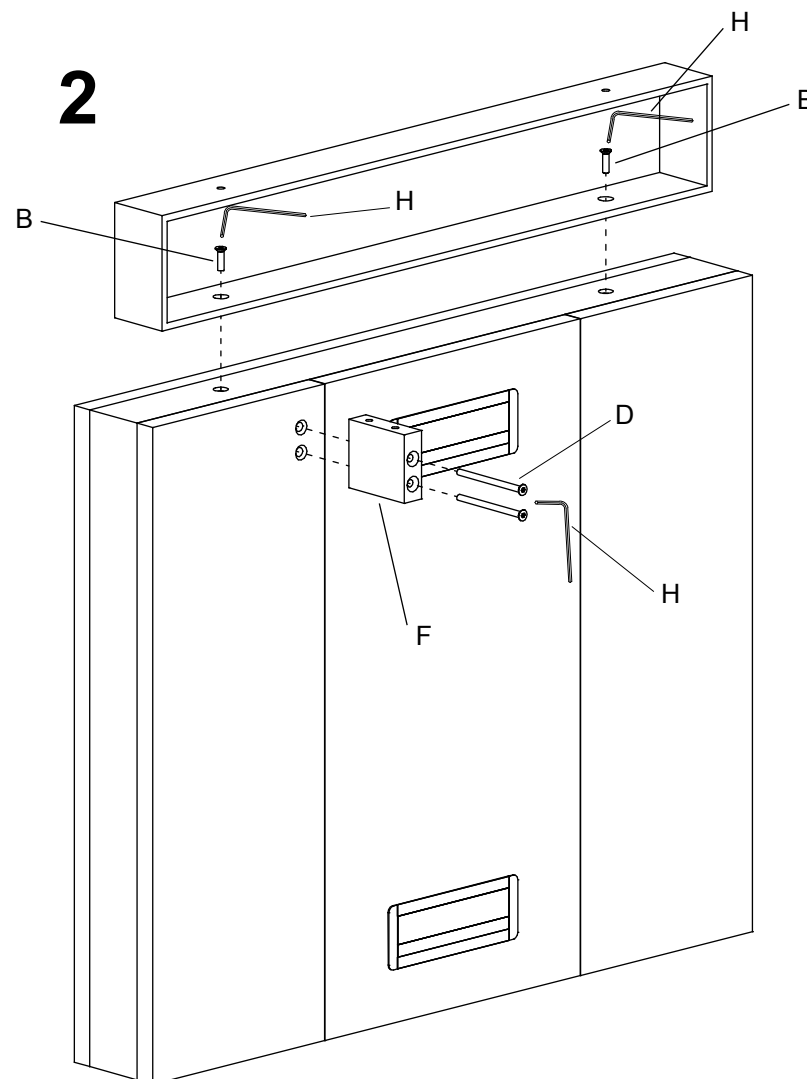

Fiche de montage pour bureau Bellagio avec retour extérieur droite (L.270 / L.290 / L.310 cm)

**TAV. 1/8**  
**D30SM008**

DATA EMISS.11/04/22

DATA REV. 00/00 /00

				6max15		6
			4 mm	A		6
				B	31	C
				D	6	E
						6
				F	3	G
						3
				I		4

Schema di montaggio valido per scrivania con gamba passacavo e scrivania con gamba senza passacavo

Assembly instructions applie both to desk with cable-way leg and to desk with leg without cable-way

Fiche de montage valable pour bureau avec pied passe-câble et bureau avec pied sans passe- câble

Gamba passacavo  
Cable-way leg  
Pied passe-câble

Gamba senza passacavo  
Leg without cable-way  
Pied sans passe-câble

**1**

Gamba allungo DX / Right return leg / Pied retour droite

Gamba di supporto allungo  
Return support leg  
Pied de support retour