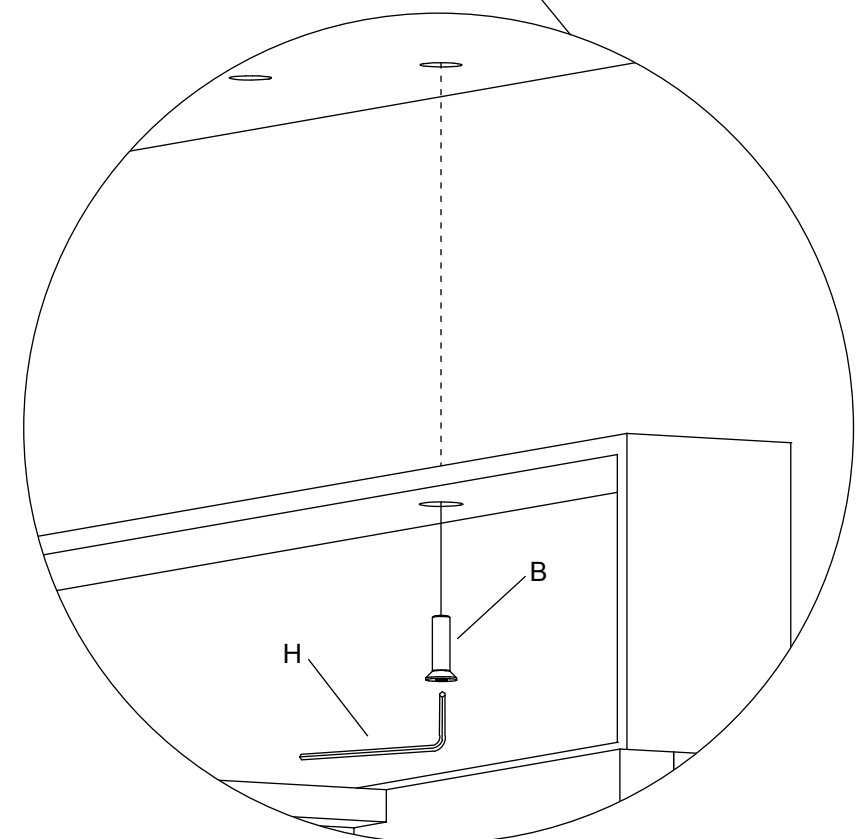

* Fissare con viti autofilettanti
Attach with self-drilling screws
Fixer avec les vis autotaraudeuse