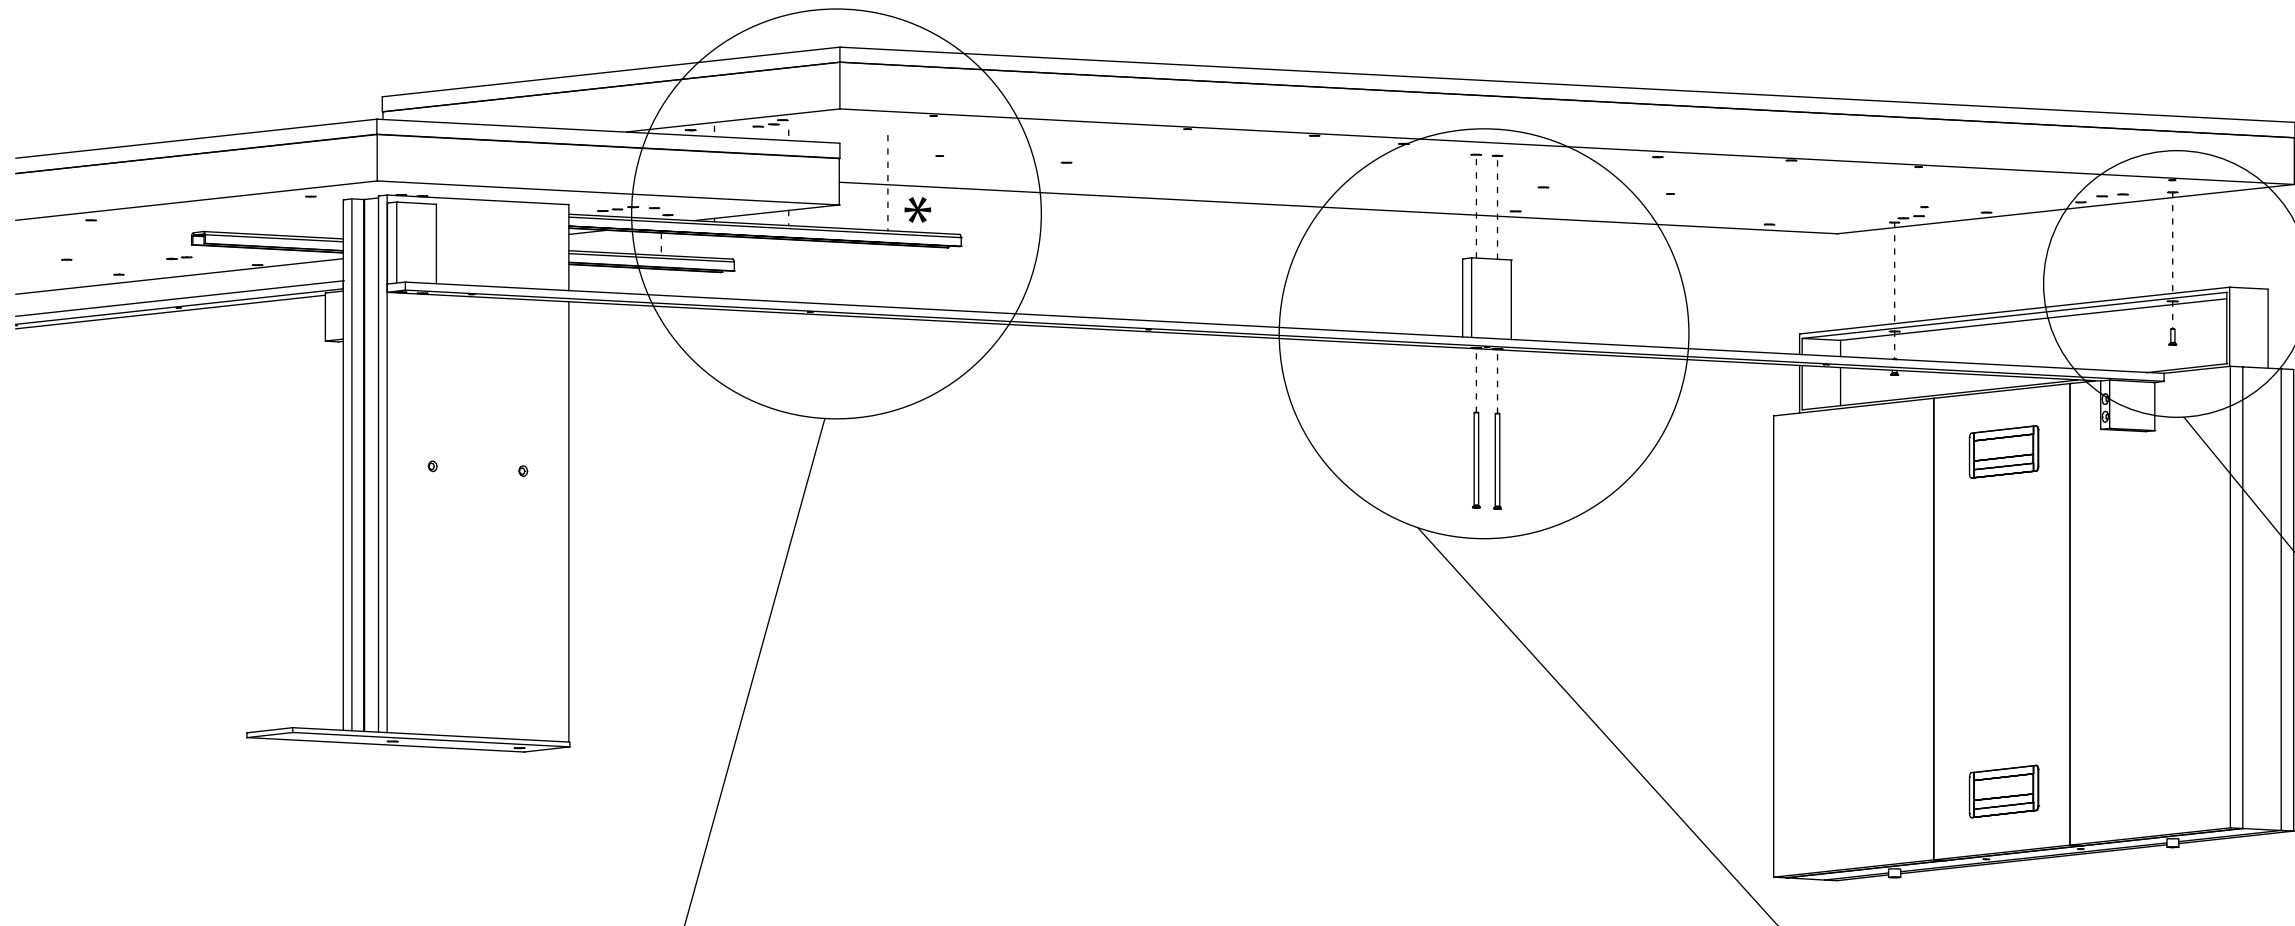

Fiche de montage pour bureau Bellagio avec retour extérieur droite (L.270 / L.290 / L.310 cm)

**TAV. 6/8**  
**D30SM008**

DATA EMISS.11/04/22

DATA REV. 00/00 /00

	4 mm	A 6
B 31	C 2	D 6
E 6	F 3	G 3
	+	I 4

12