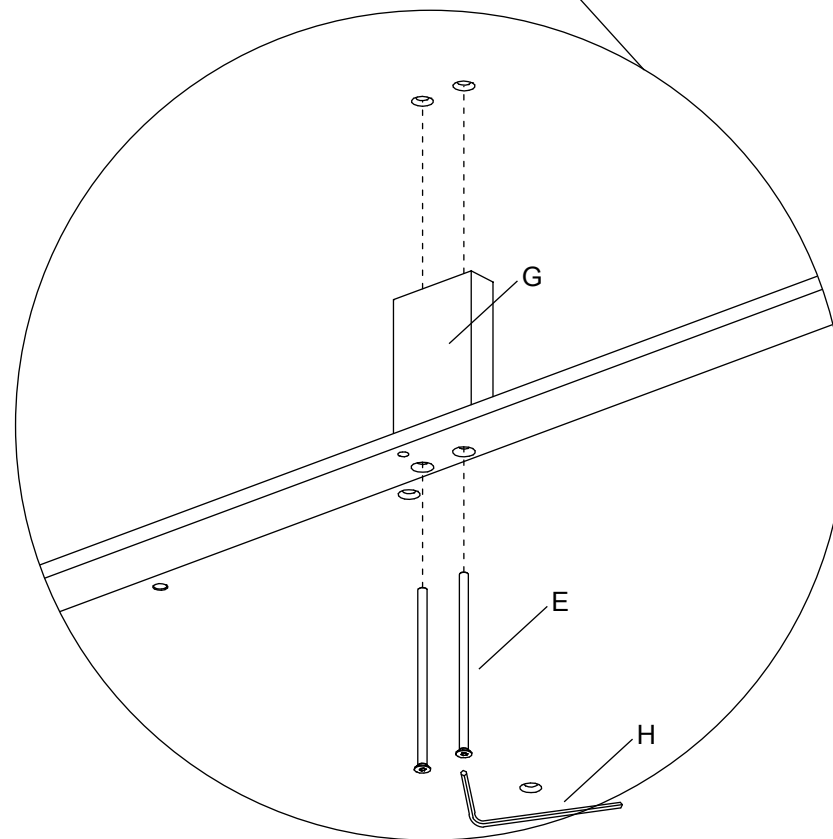

* Fissare con viti autofilettanti
Attach with self-drilling screws
Fixer avec les vis autotaraudeuse