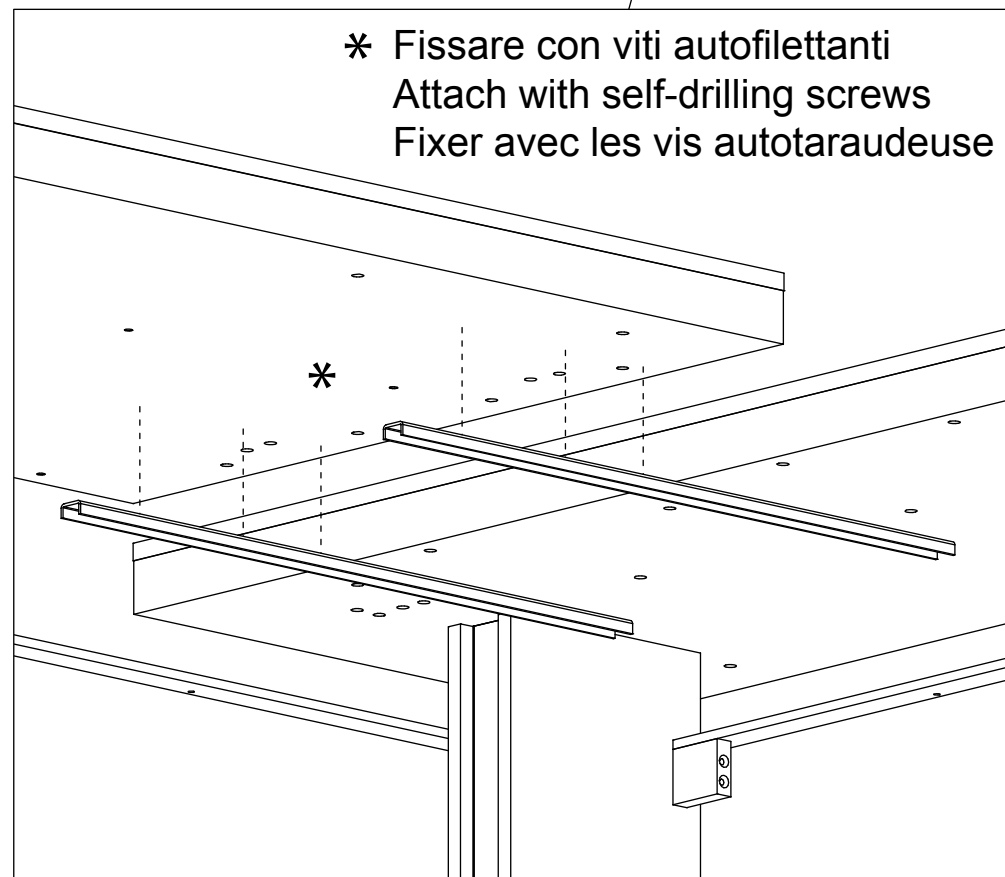

Fiche de montage pour bureau Bellagio avec retour extérieur droite (L.270 / L.290 / L.310 cm)

**TAV. 6/8**  
**D30SM008**

DATA EMISS.11/04/22

DATA REV. 00/00 /00

	4 mm	A 6
B 31	C 2	D 6
E 6	F 3	G 3
	+	I 4

12

\* Fissare con viti autofilettanti  
Attach with self-drilling screws  
Fixer avec les vis autotaraudeuse

mod.  
**BELLAGIO**

**DellaRovere**  
enjoyourwork

Schema di montaggio per scrivania Bellagio con allungo esterno DX (L.270 / L.290 / L.310 cm)