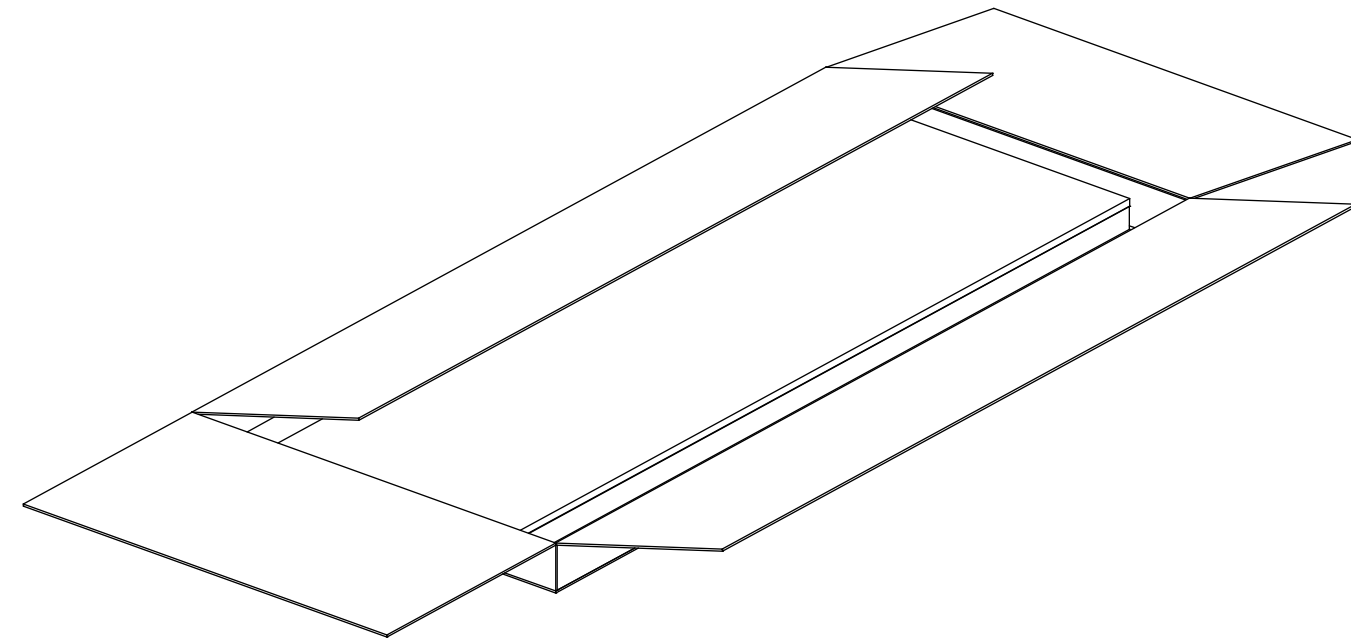

6

Piano allungo / Return worktop / Plateau retour

5